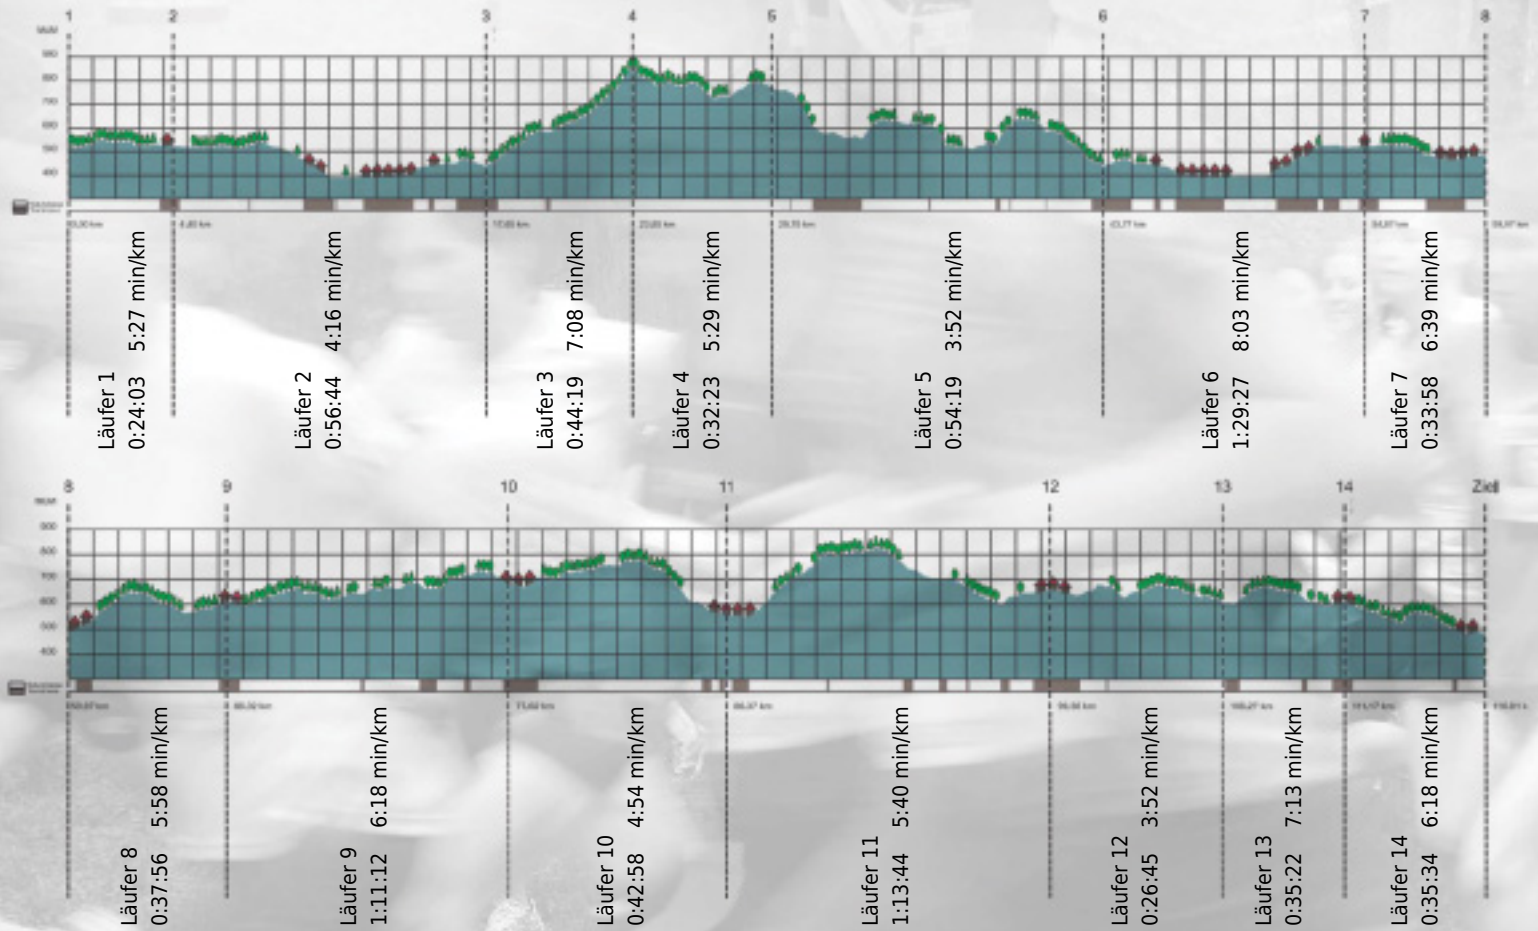

URKUNDE

Platz gesamt: 664

Platz Kategorie: 368

HfH-Team

Kategorie: Langsame

Laufzeit: 10:58:44 h (5:38 min/km / 10.57 km/h)

Sponsoren

Partner