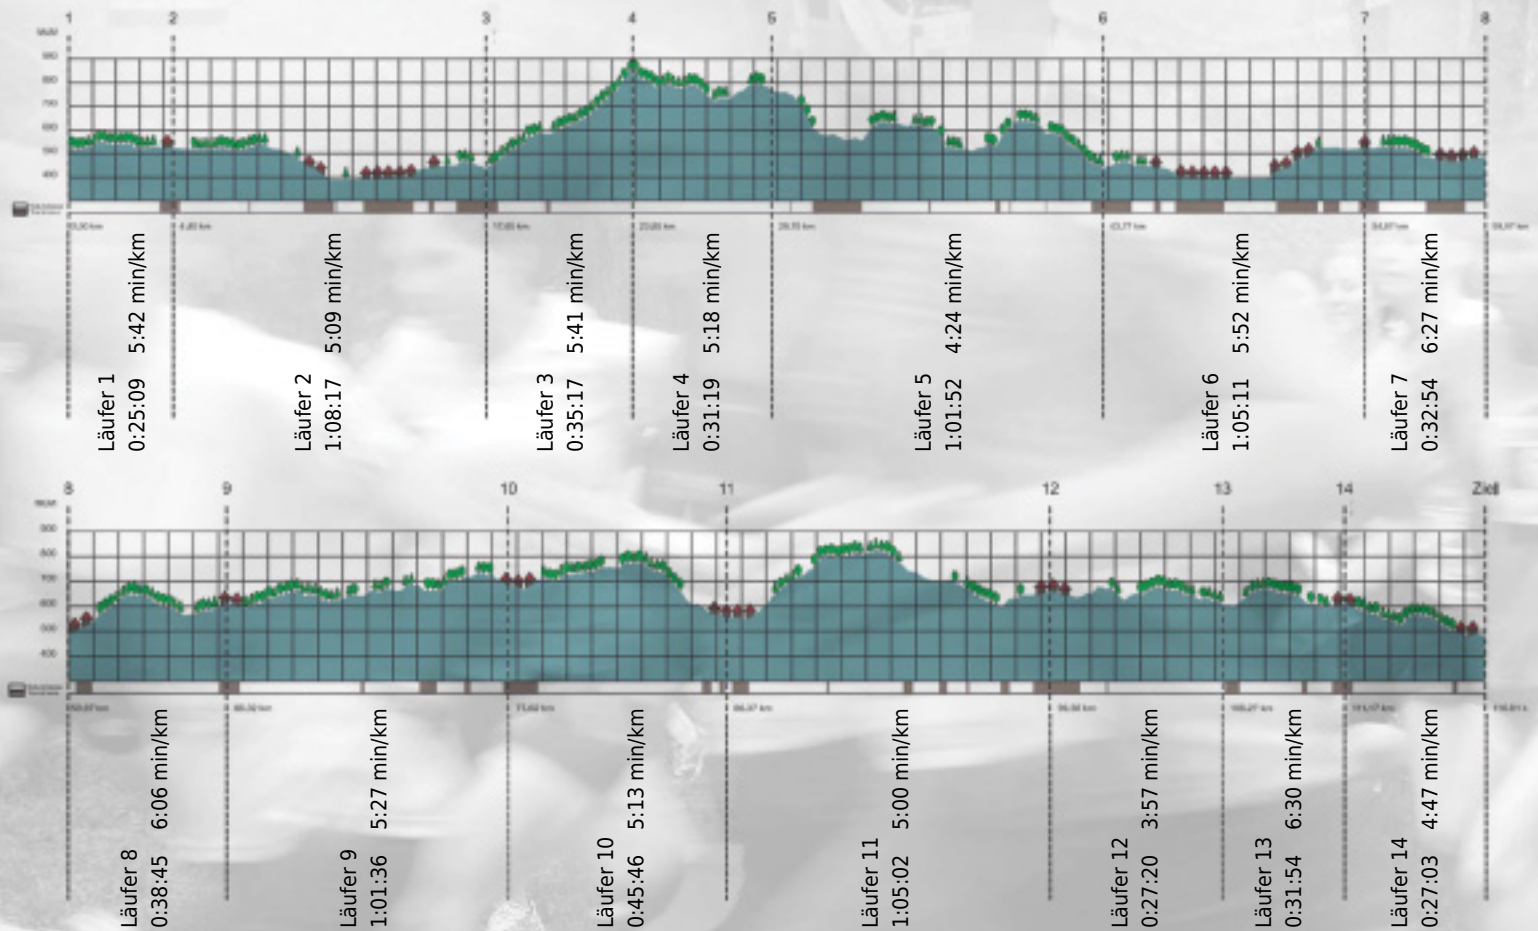

# URKUNDE

Platz gesamt: 417

Platz Kategorie: 157

## IG Risotto

Kategorie: Langsame

Laufzeit: 10:17:25 h (5:17 min/km / 11.35 km/h)

Sponsoren

Partner