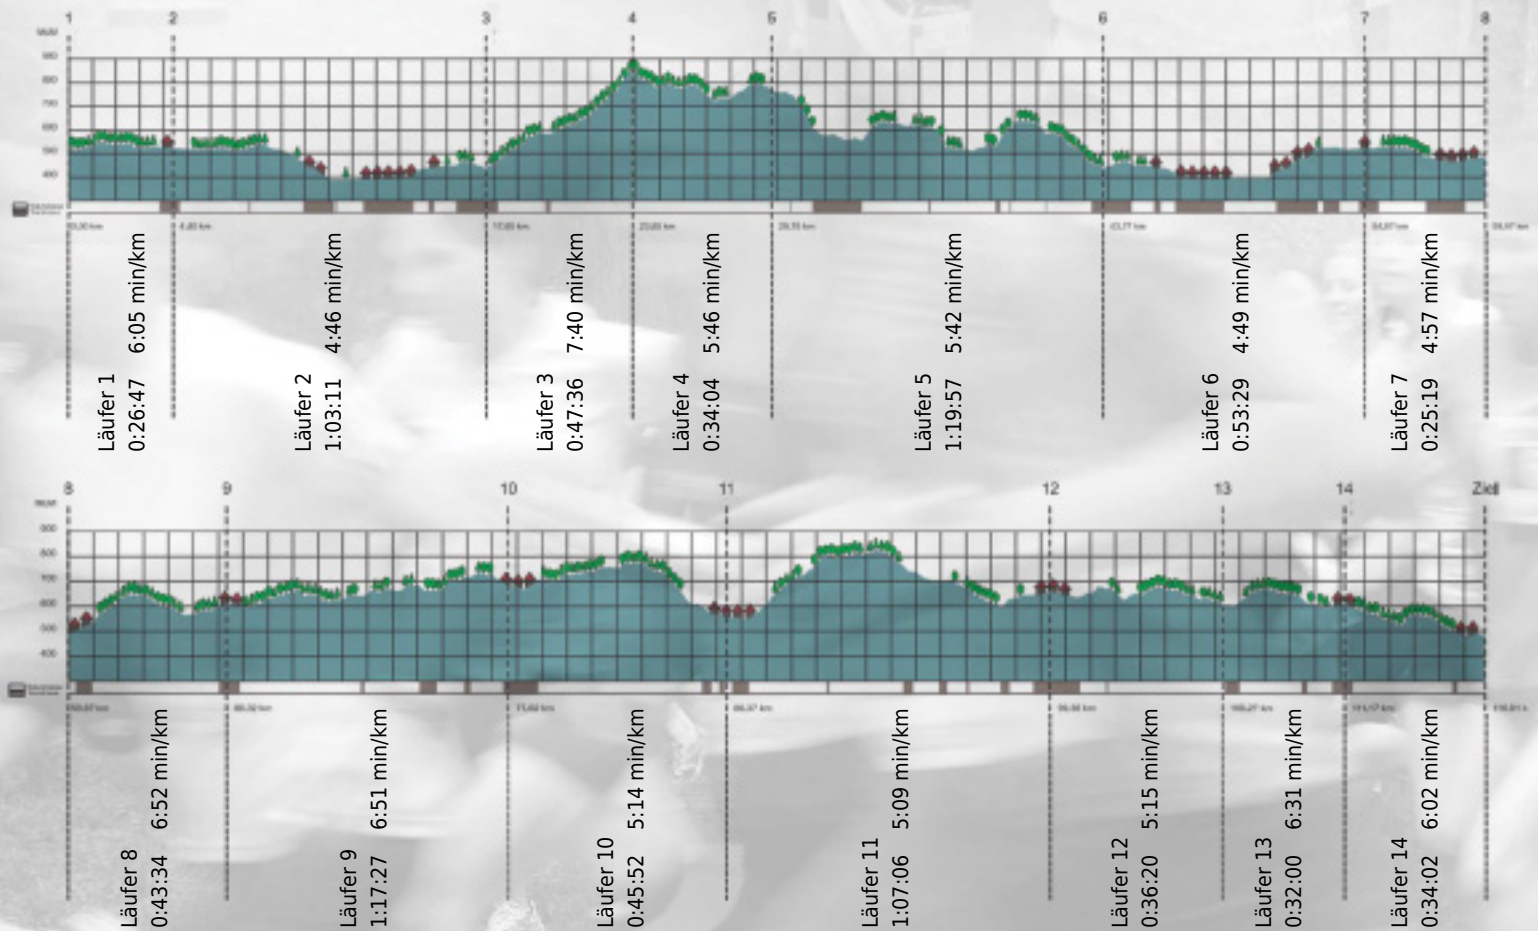

URKUNDE

Platz gesamt: 700

Platz Kategorie: 399

Kanti Küsnacht

Kategorie: Langsame

Laufzeit: 11:06:44 h (- min/km / - km/h)

Sponsoren

Partner