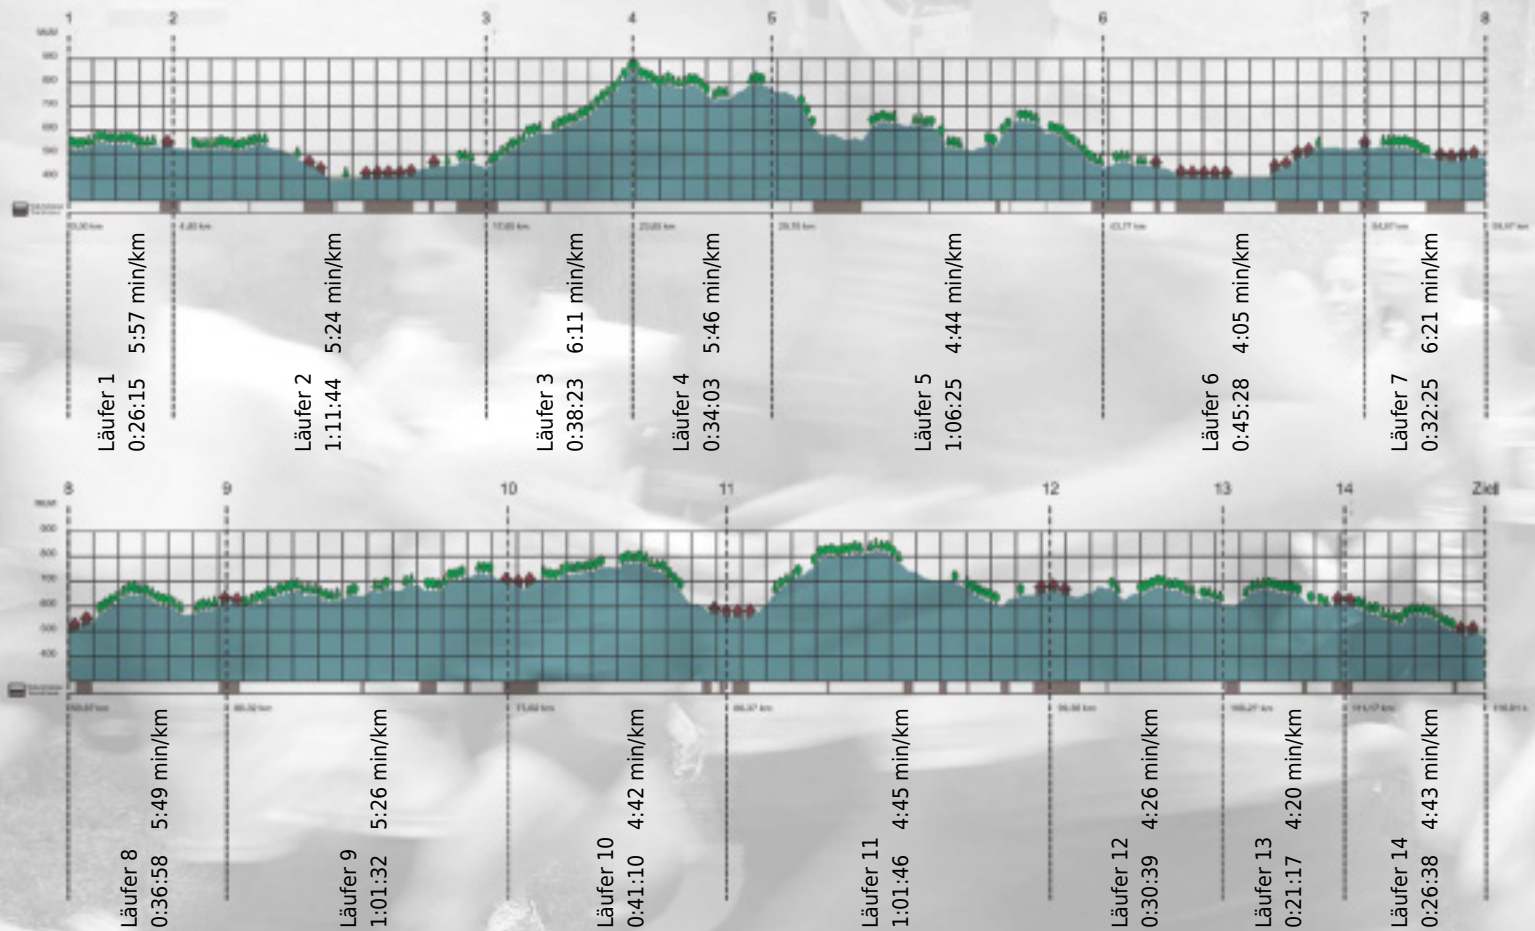

# URKUNDE

**Platz gesamt: 262**

**Platz Kategorie: 59**

## Hot Plants

**Kategorie: Langsame**

**Laufzeit: 9:54:43 h (5:05 min/km / 11.70 km/h)**

Sponsoren

ALSTOM

NZZ

Partner