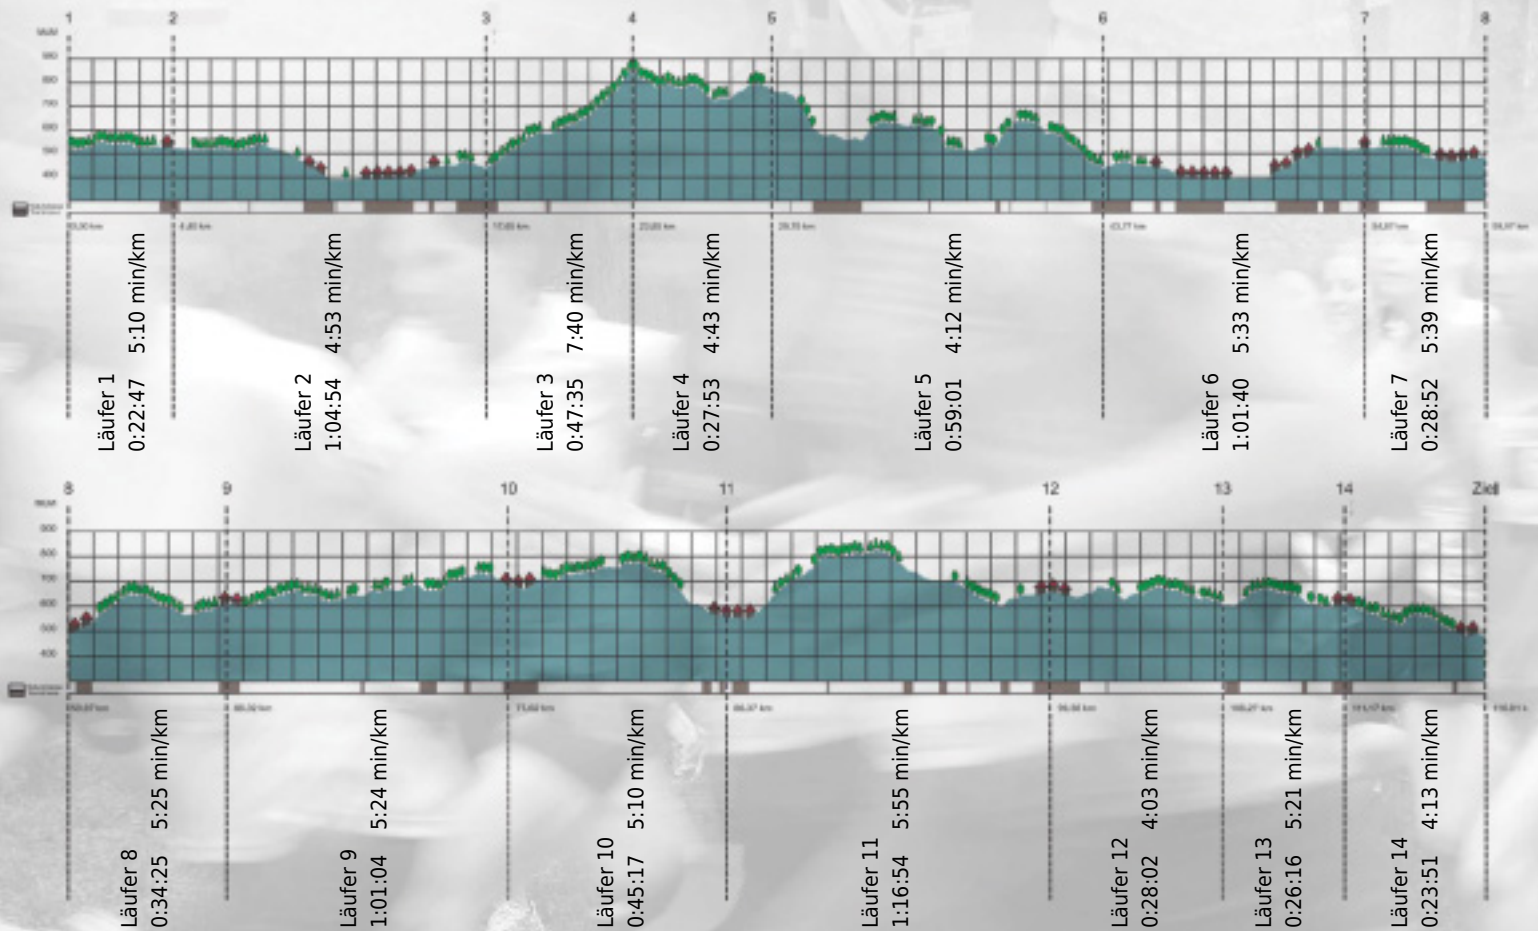

# URKUNDE

**Platz gesamt: 365**

**Platz Kategorie: 121**

## Klybeckrunners

**Kategorie: Langsame**

**Laufzeit: 10:08:31 h (- min/km / - km/h)**

Sponsoren

Partner