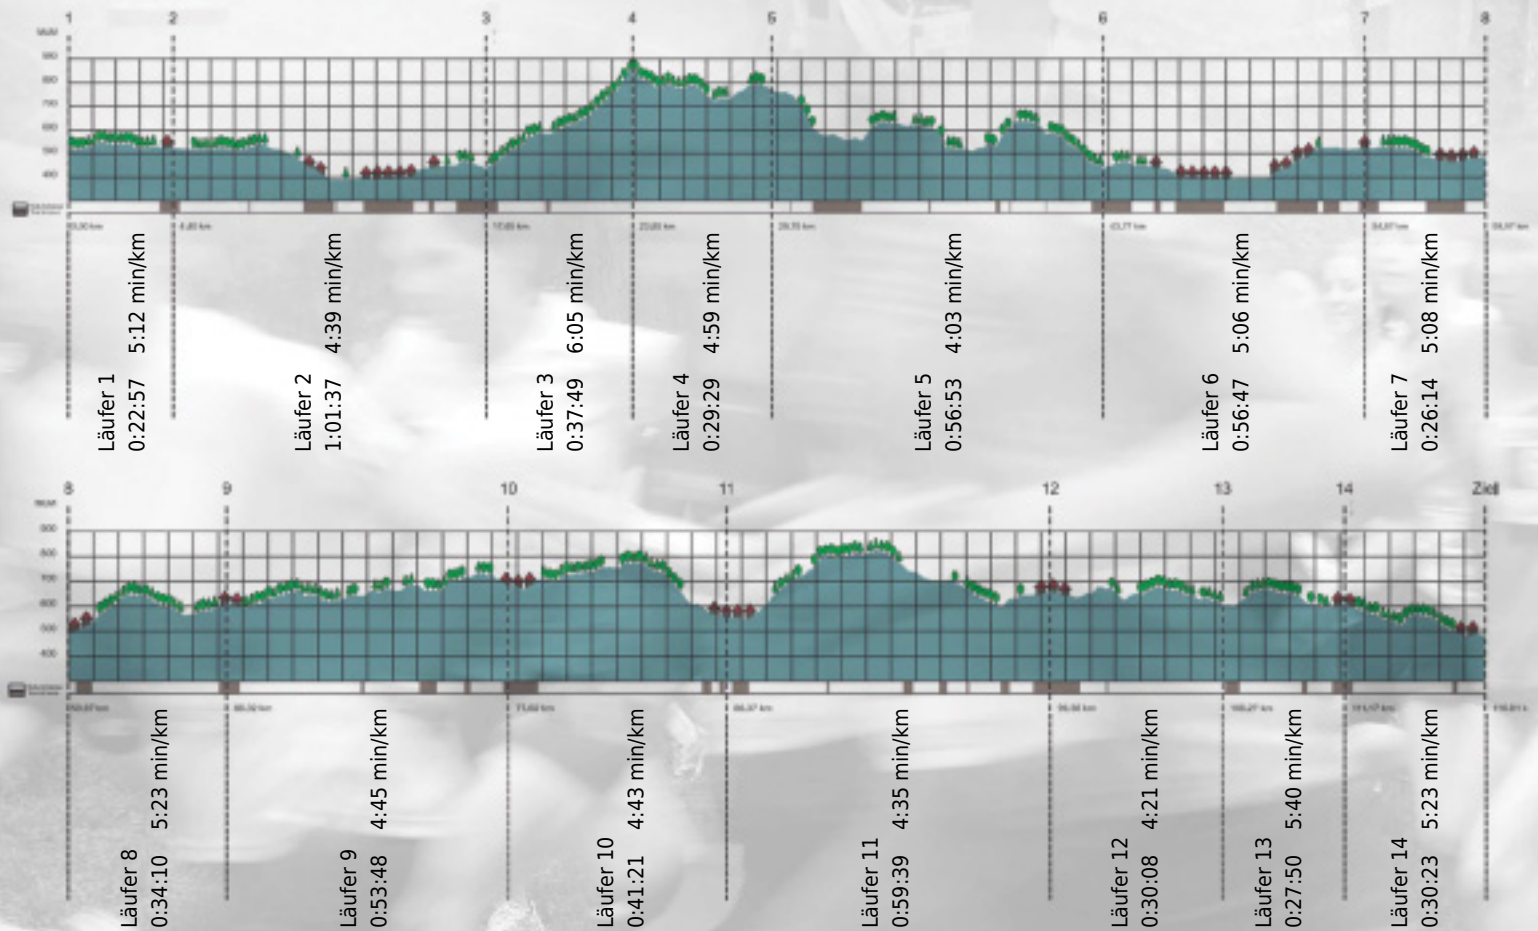

URKUNDE

Platz gesamt: 135

Platz Kategorie: 11

LC Kafirahm unschlagbar

Kategorie: Langsame

Laufzeit: 9:29:05 h (4:52 min/km / 12.23 km/h)

Sponsoren

ALSTOM