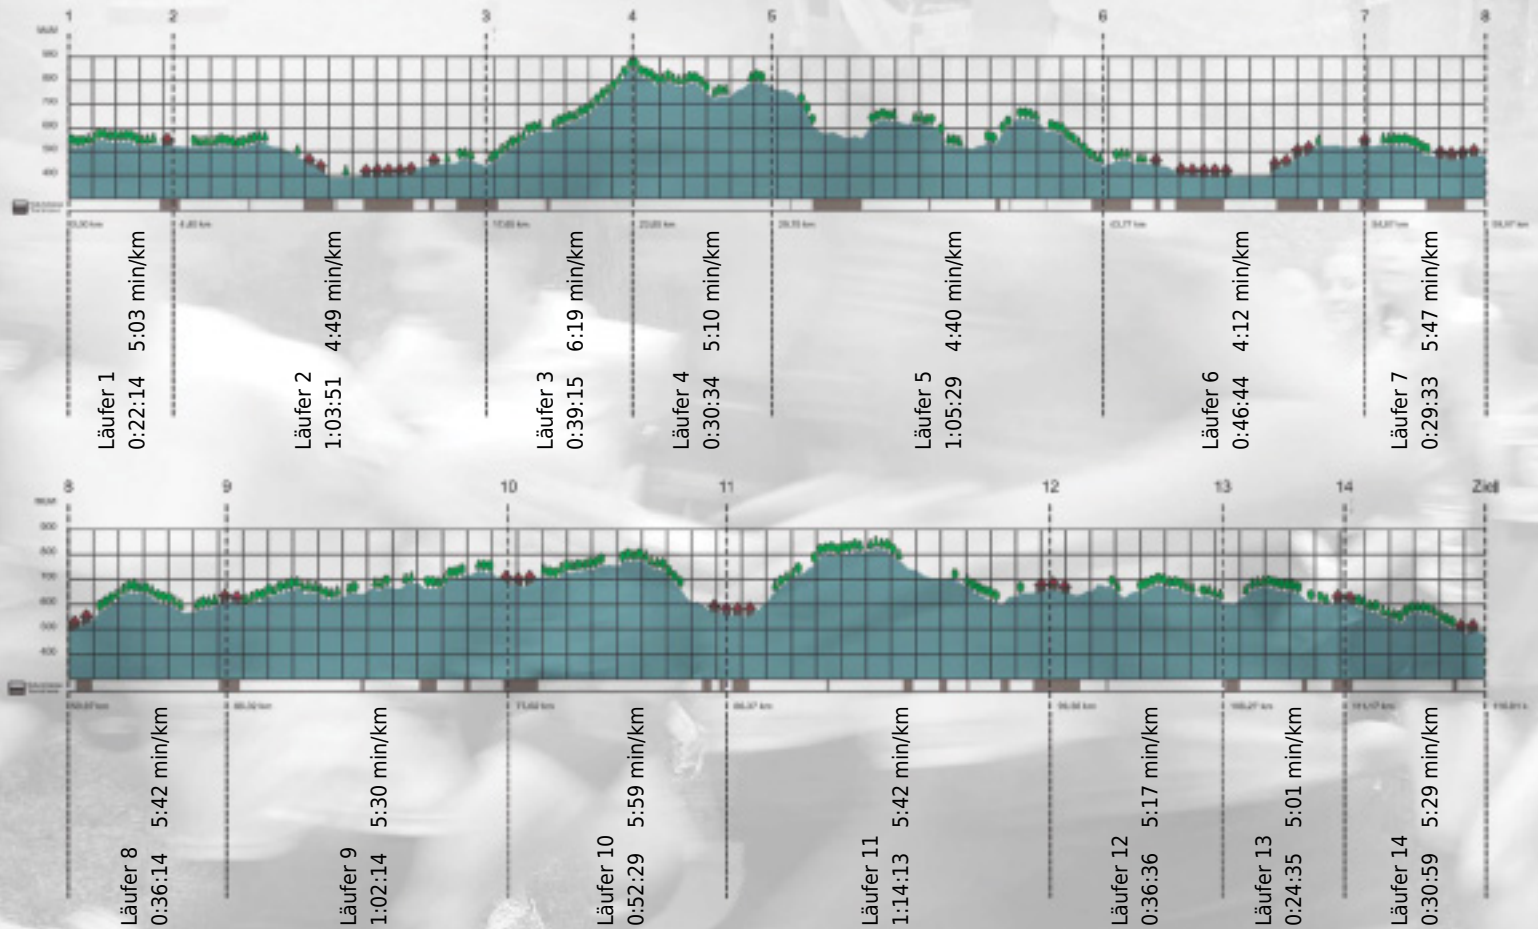

URKUNDE

Platz gesamt: 404

Platz Kategorie: 148

Les Flèches

Kategorie: Langsame

Laufzeit: 10:15:00 h (- min/km / - km/h)

Sponsoren

ALSTOM