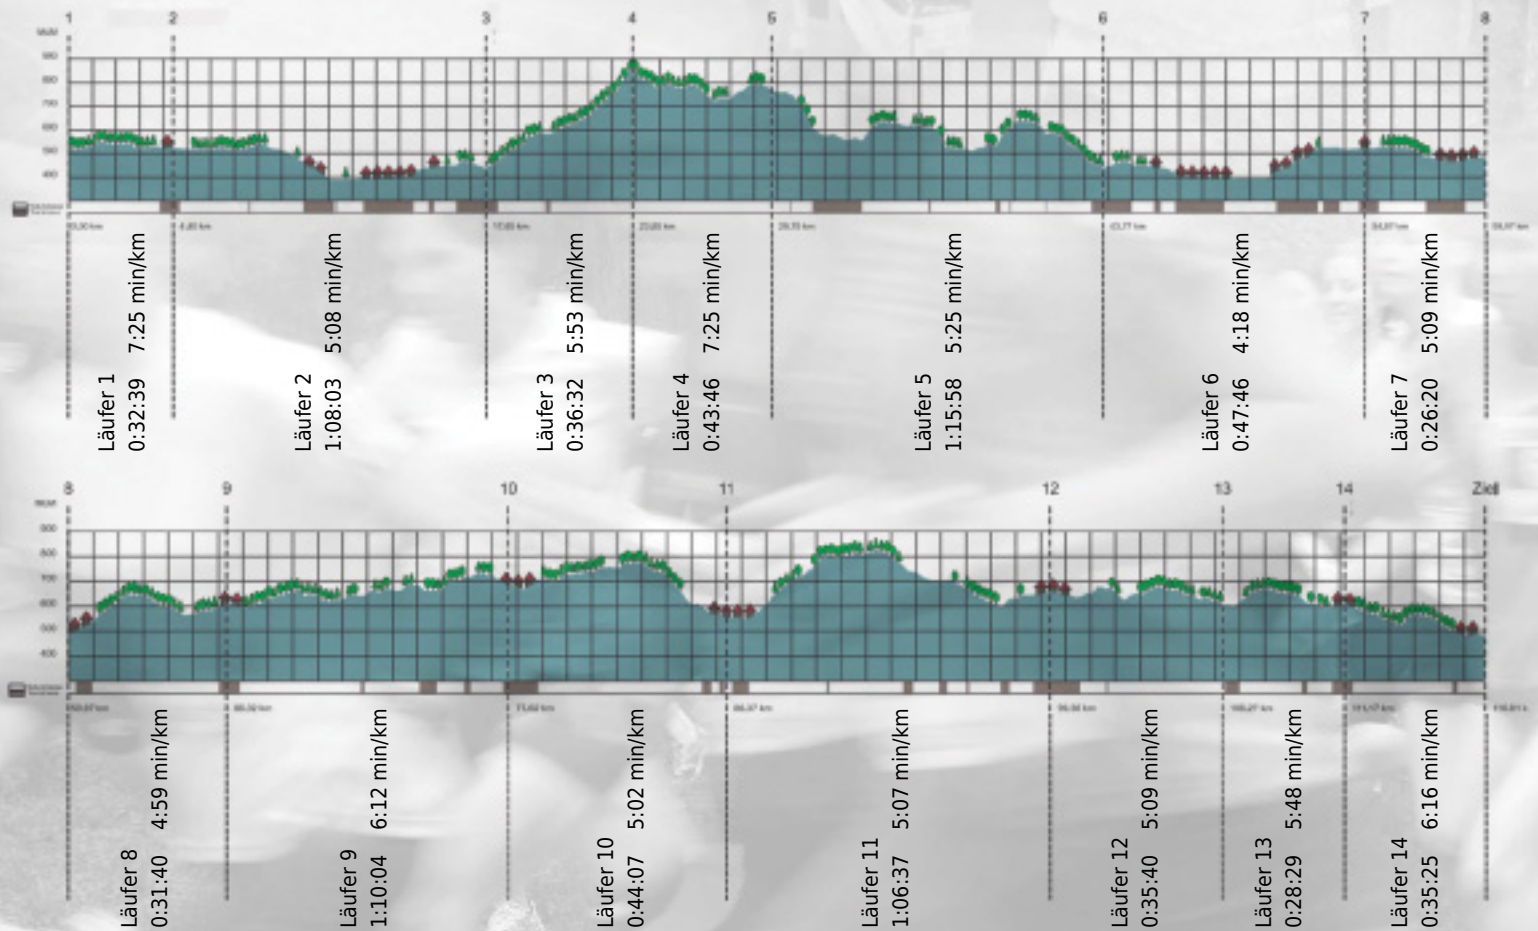

# URKUNDE

**Platz gesamt: 590**

**Platz Kategorie: 300**

## Lex Specialis

**Kategorie: Langsame**

**Laufzeit: 10:43:06 h (5:30 min/km / 10.82 km/h)**

Sponsoren

ALSTOM

NZZ

Partner

Zürich den 09.Mai 2011