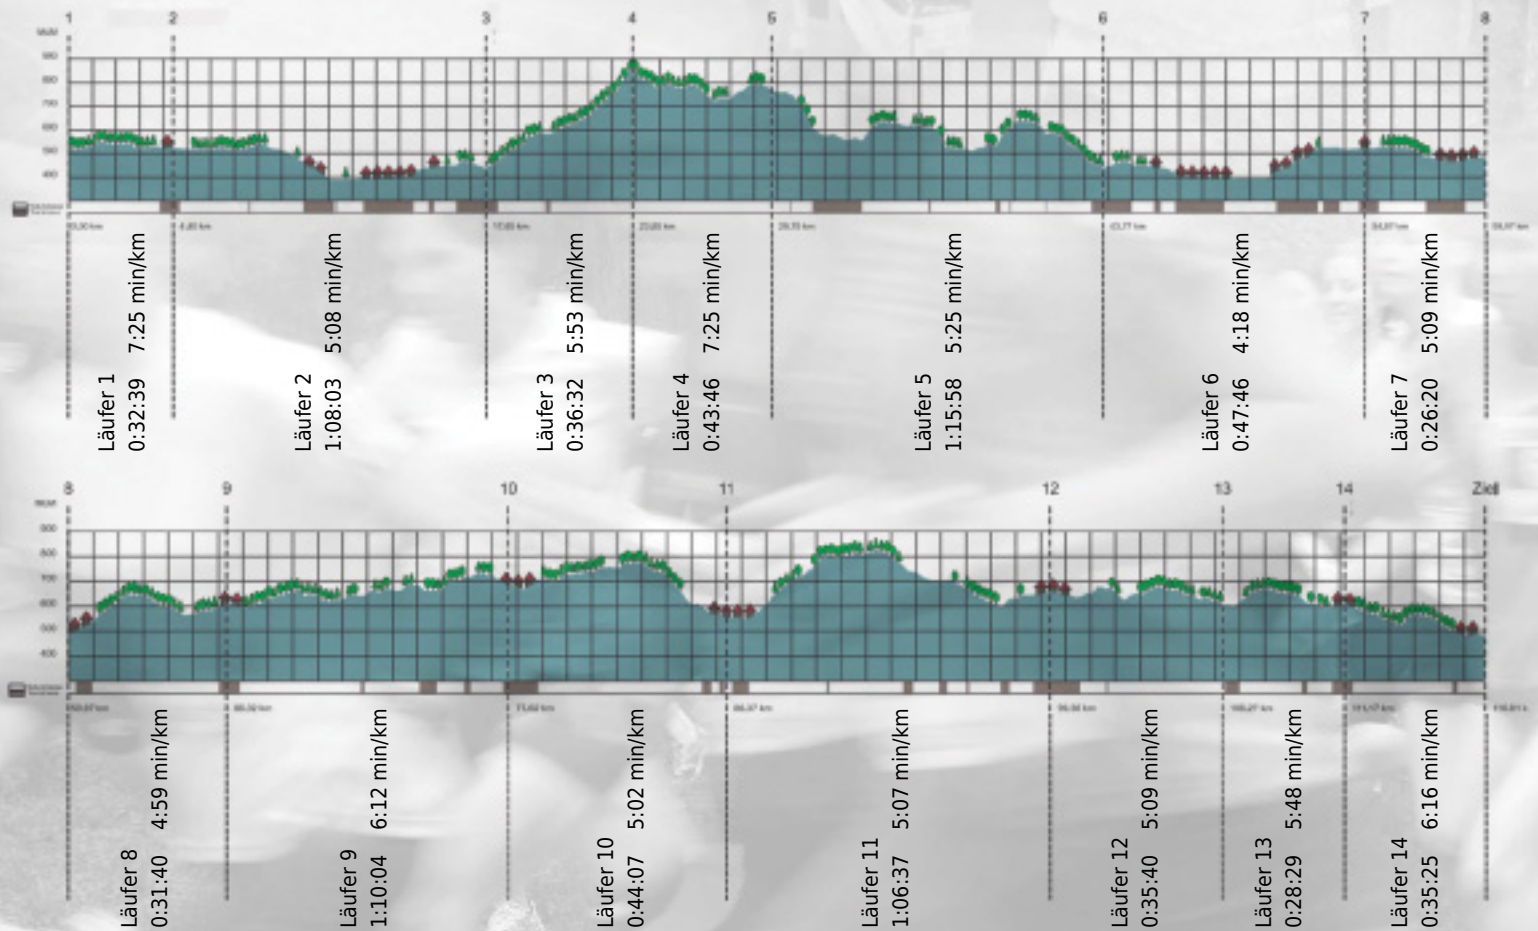

URKUNDE

Platz gesamt: 590

Platz Kategorie: 300

Lex Specialis

Kategorie: Langsame

Laufzeit: 10:43:06 h (5:30 min/km / 10.82 km/h)

Sponsoren

ALSTOM

NZZ

Partner

Zürich den 09.Mai 2011