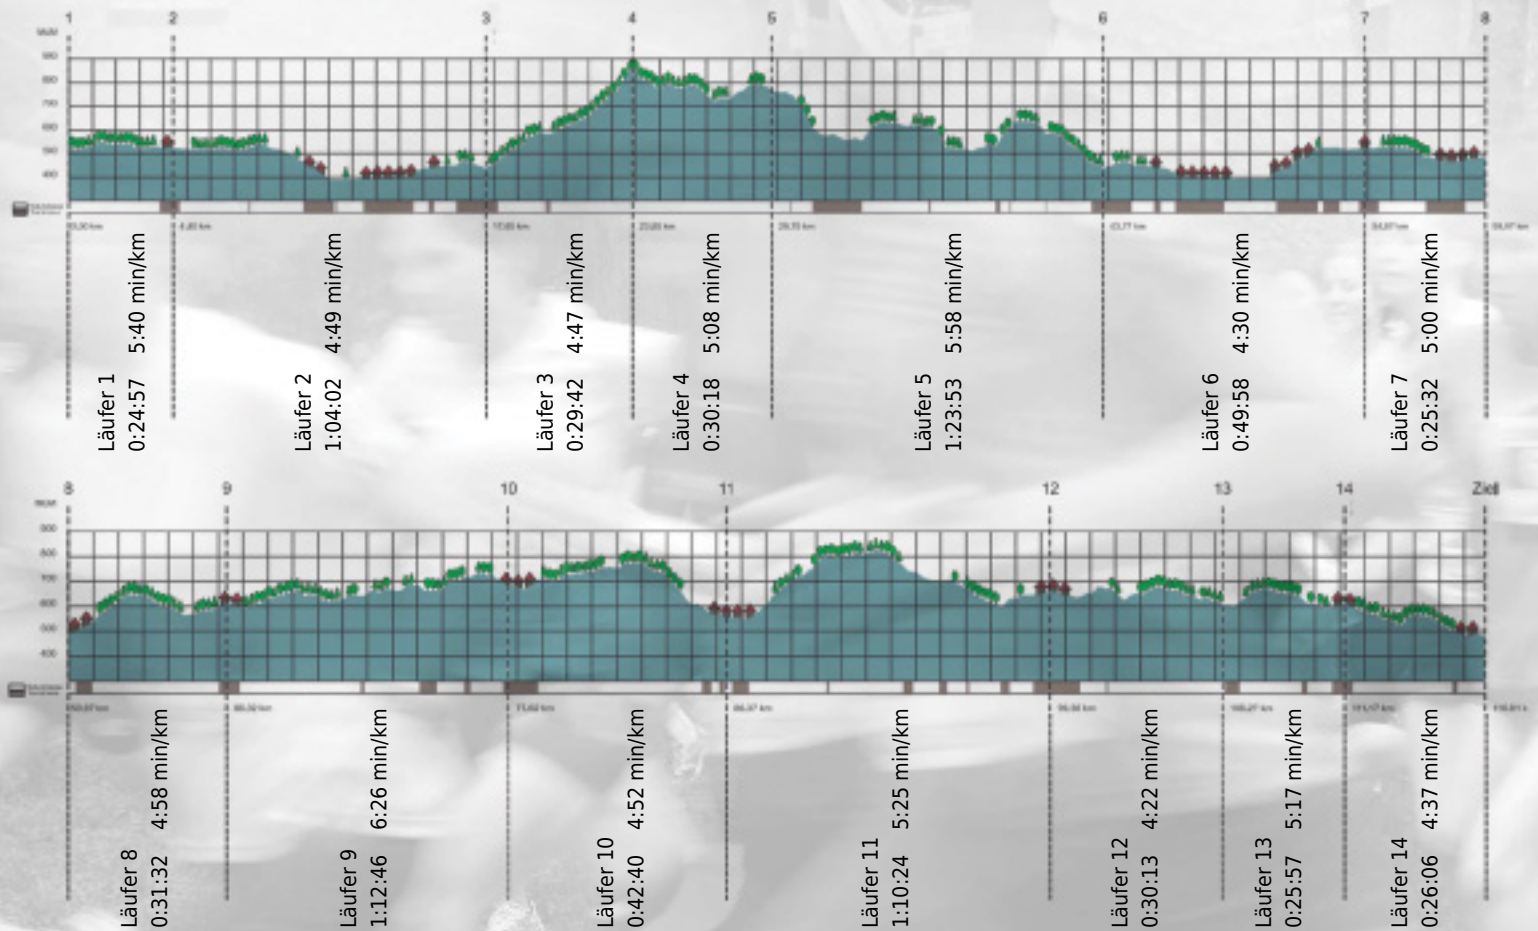

# URKUNDE

Platz gesamt: 361

Platz Kategorie: 118

## LINDT & SPR NGLI Excellence 53%

Kategorie: Langsame

Laufzeit: 10:08:00 h (5:12 min/km / 11.45 km/h)

Sponsoren

ALSTOM

NZZ

Partner