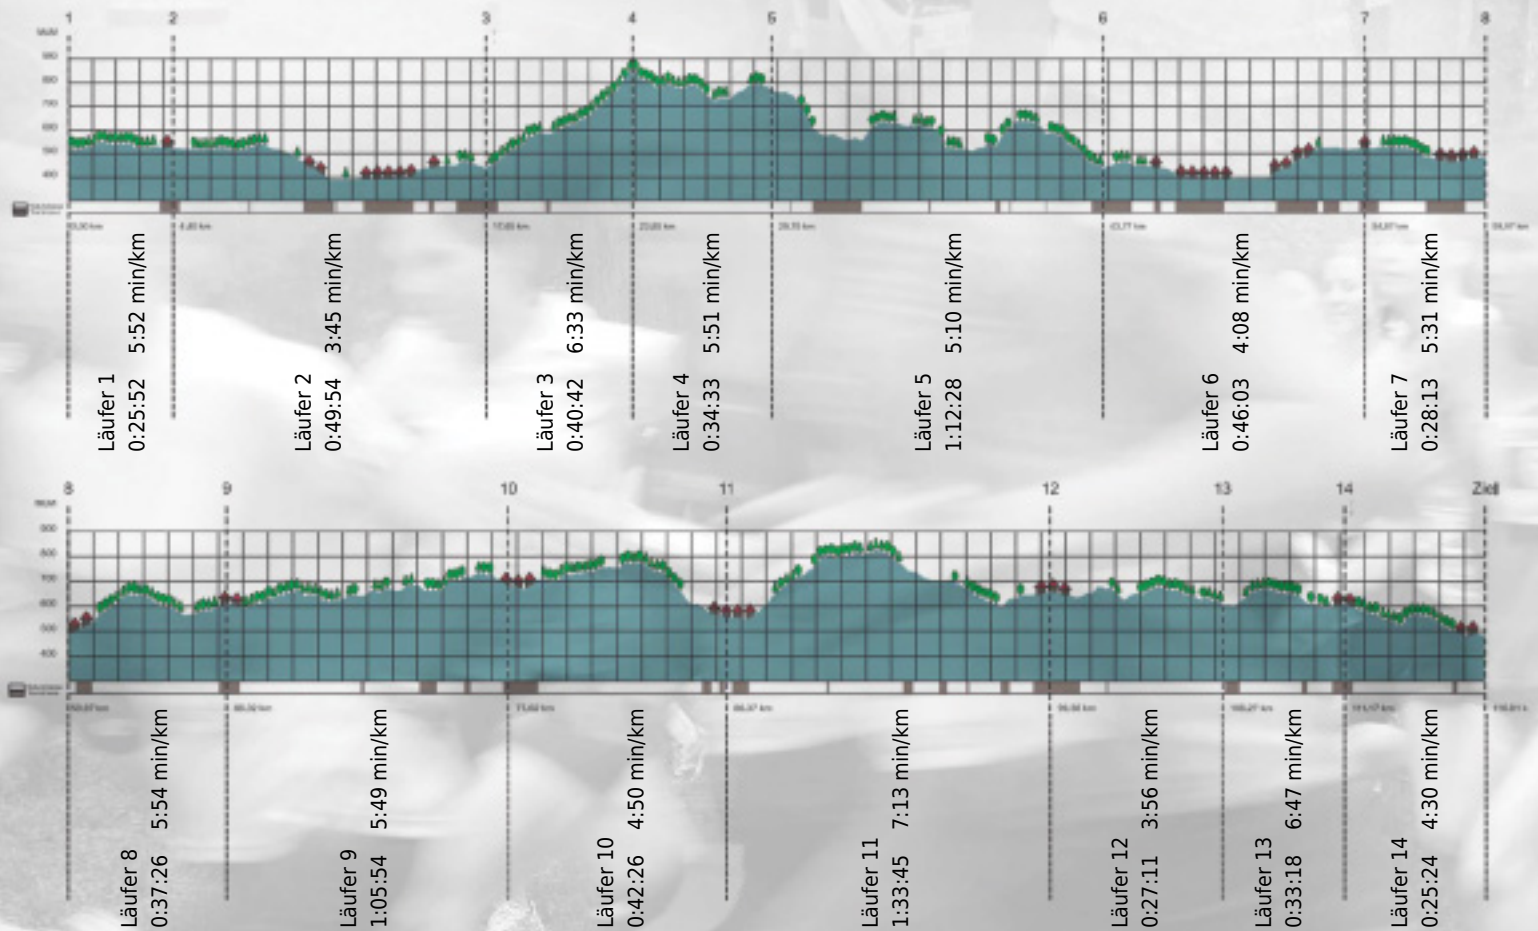

# URKUNDE

**Platz gesamt: 464**

**Platz Kategorie: 193**

## Loisl der Berg ruft

**Kategorie: Langsame**

**Laufzeit: 10:23:09 h (5:20 min/km / 11.25 km/h)**

Sponsoren

ALSTOM

NZZ

Partner