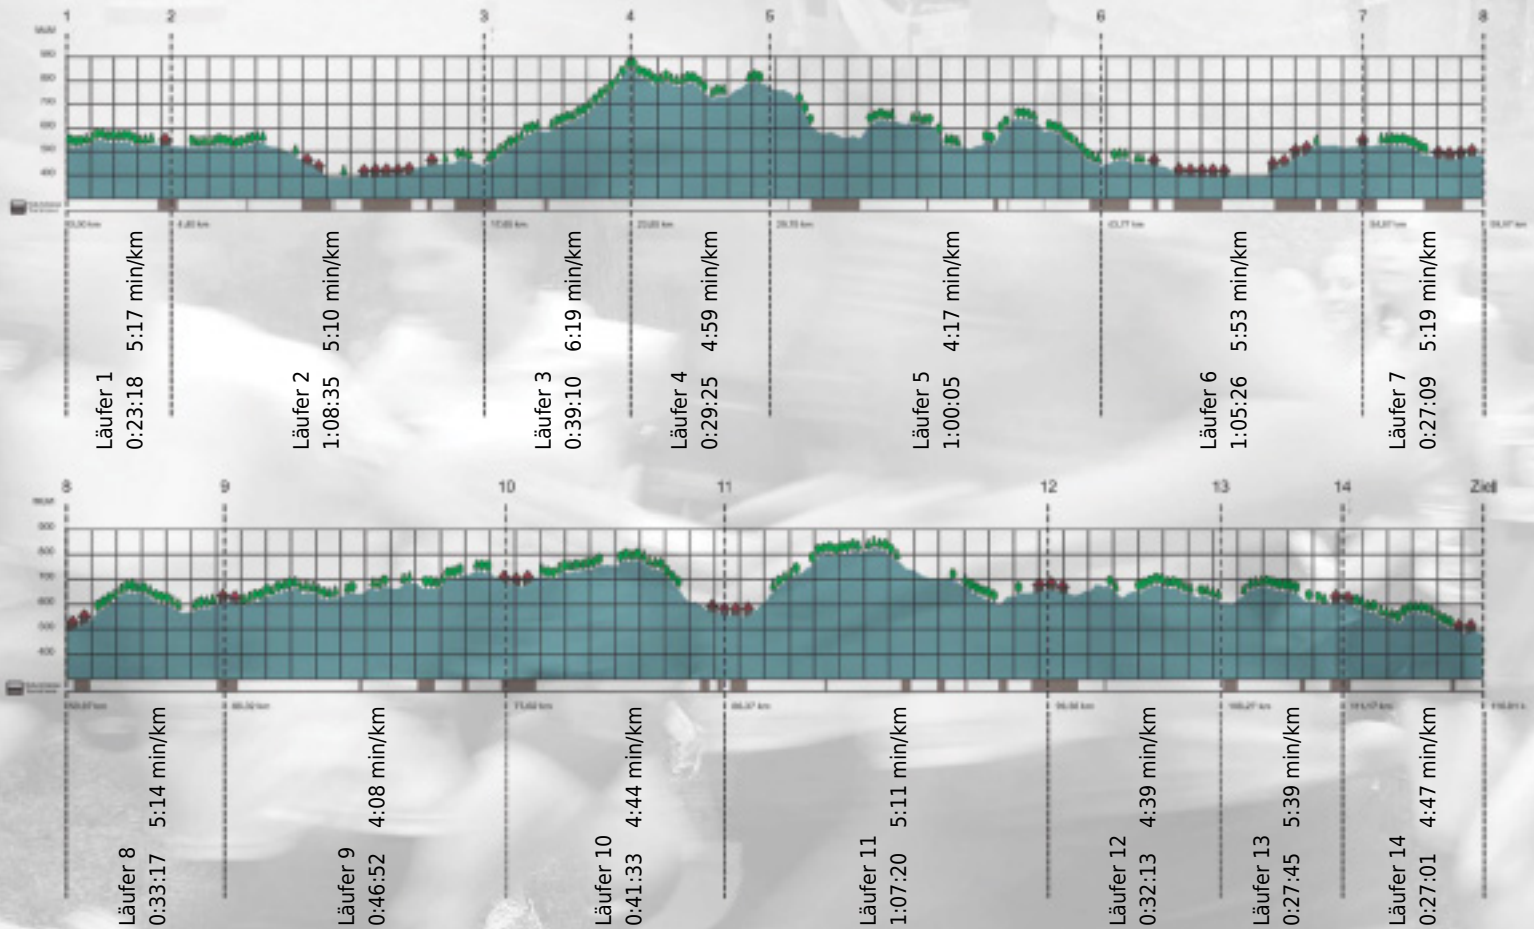

URKUNDE

Platz gesamt: 233

Platz Kategorie: 45

Medizinische Klinik Münsterlingen 1

Kategorie: Langsame

Laufzeit: 9:49:09 h (- min/km / - km/h)

Sponsoren

ALSTOM