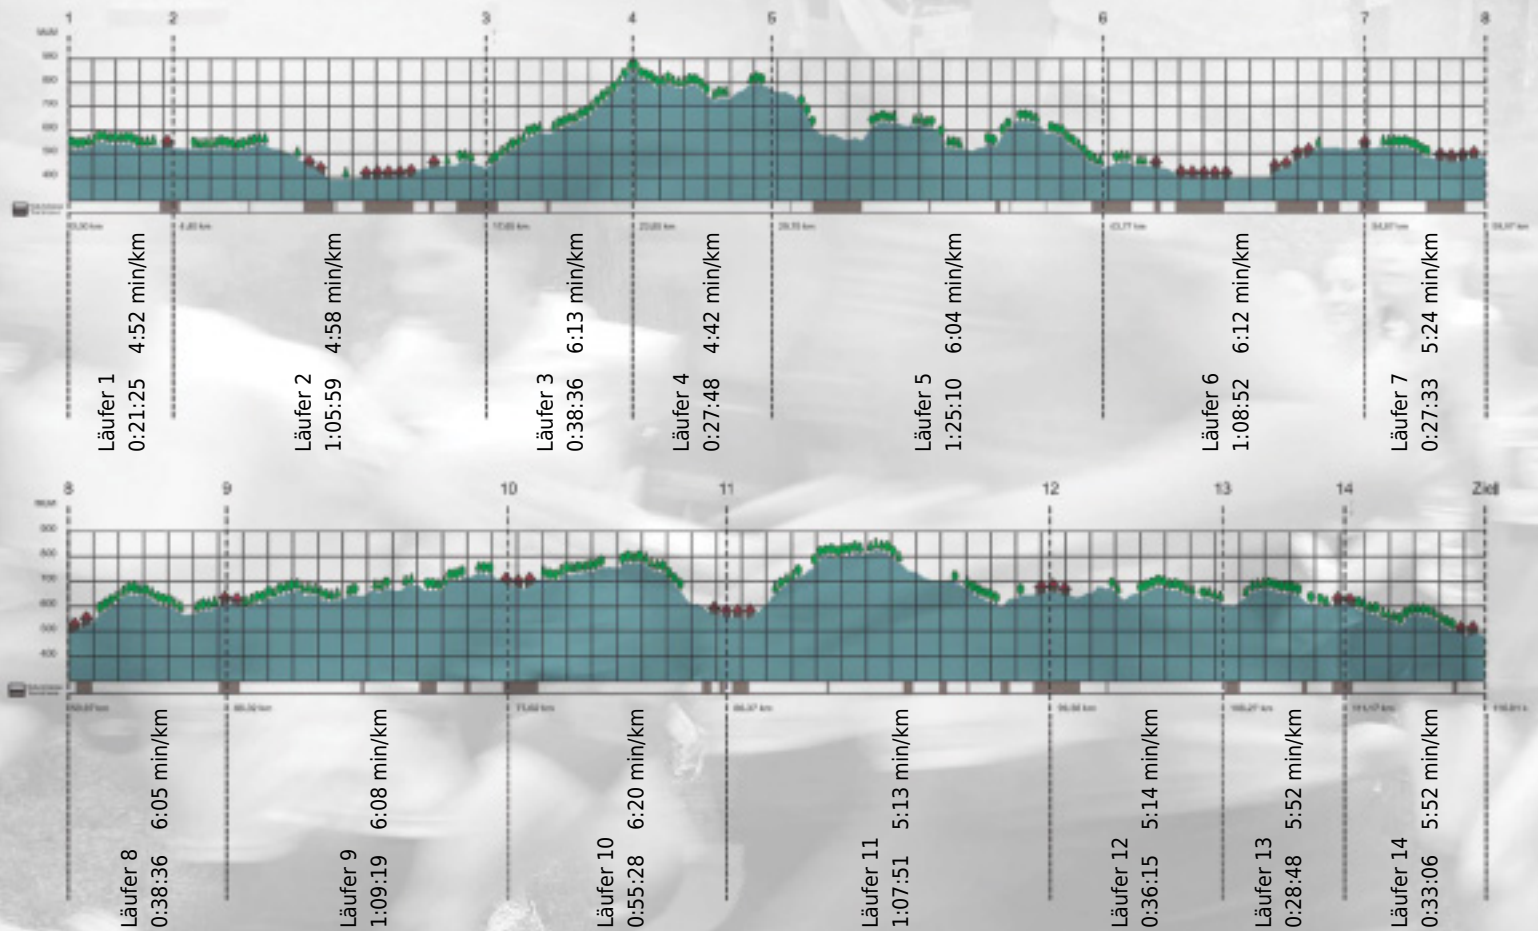

# URKUNDE

Platz gesamt: 693

Platz Kategorie: 394

## meyerlustenberger

Kategorie: Langsame

Laufzeit: 11:04:46 h (5:41 min/km / 10.47 km/h)

Sponsoren

ALSTOM

NZZ

Partner

teEurope