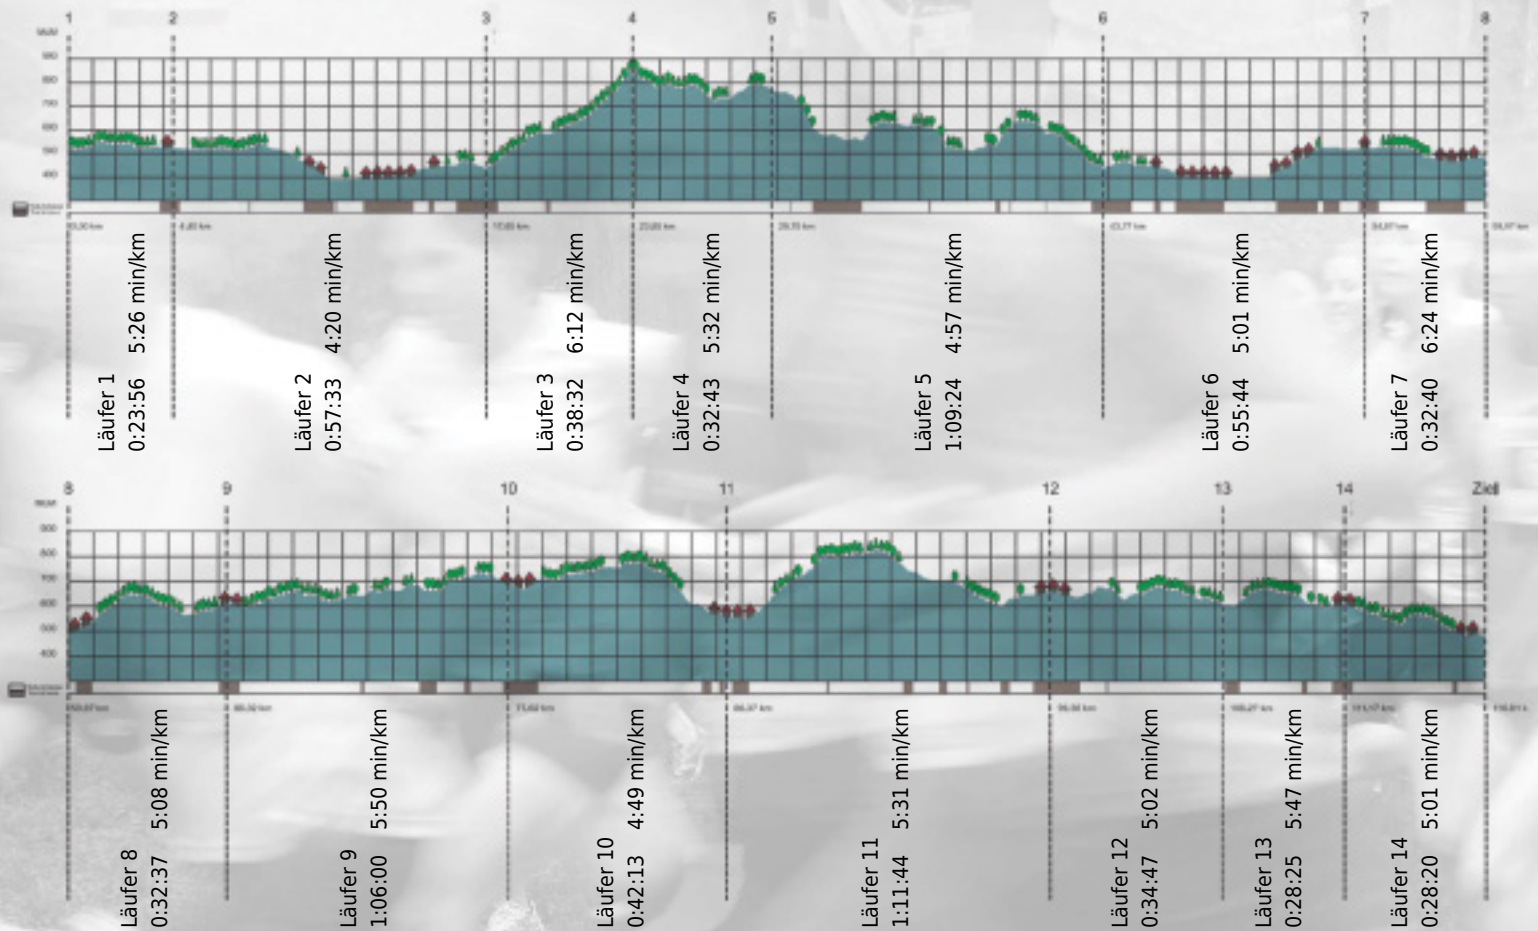

# URKUNDE

Platz gesamt: 401

Platz Kategorie: 145

## Nilu

Kategorie: Langsame

Laufzeit: 10:14:38 h (- min/km / - km/h)

Sponsoren

ALSTOM

NZZ

Partner

Passion for quality. Since 1914.