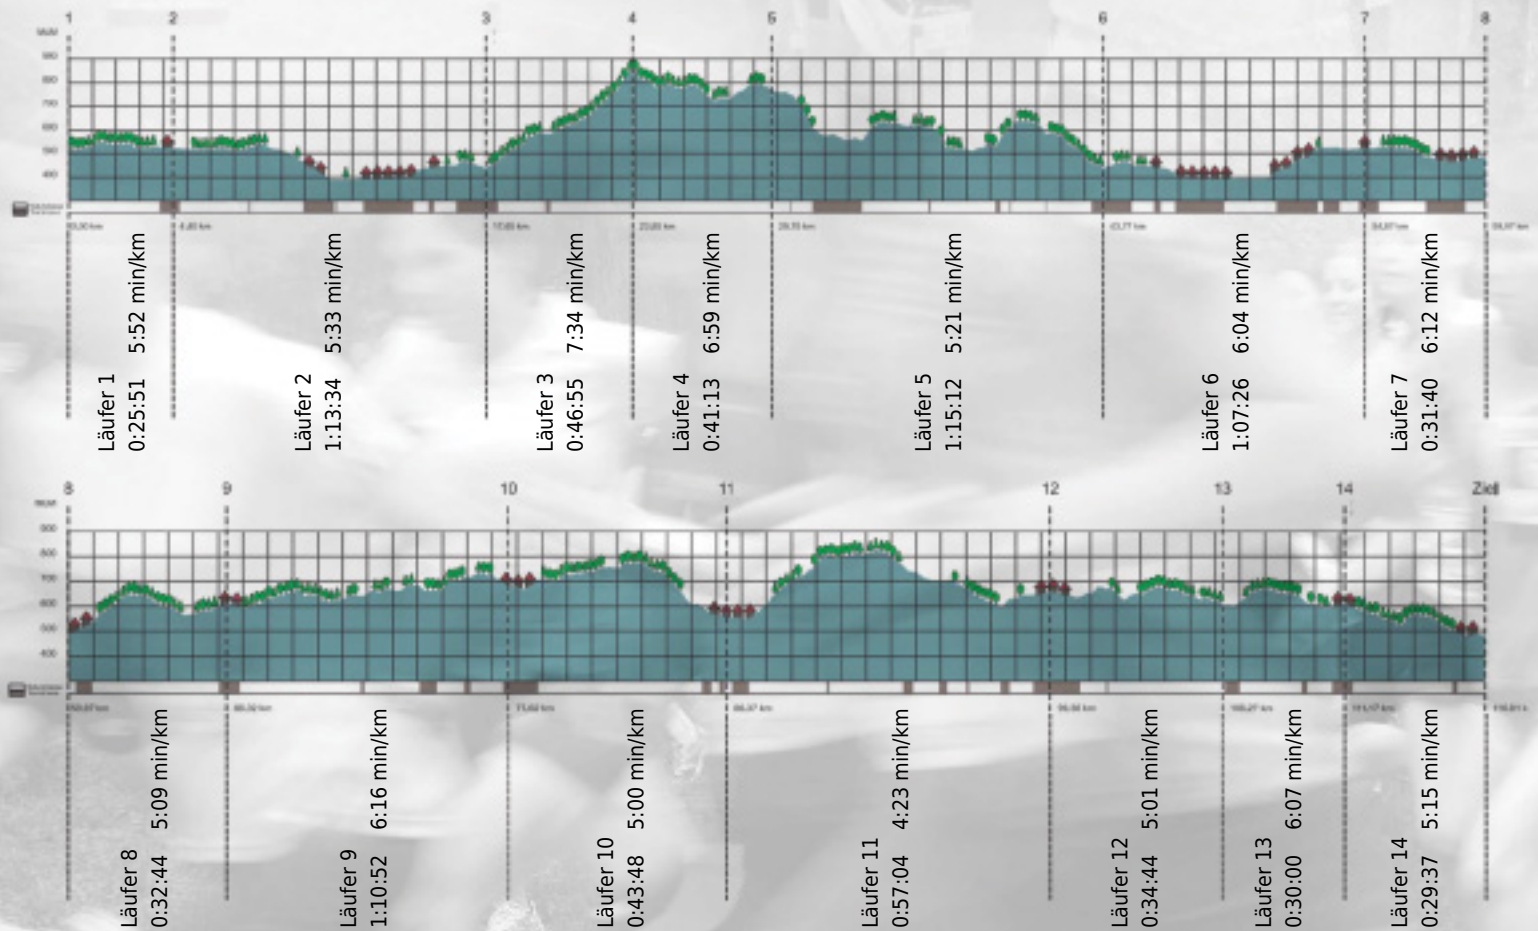

URKUNDE

Platz gesamt: 676

Platz Kategorie: 379

Rohrbach & Friends

Kategorie: Langsame

Laufzeit: 11:00:40 h (5:39 min/km / 10.53 km/h)

Sponsoren

Partner