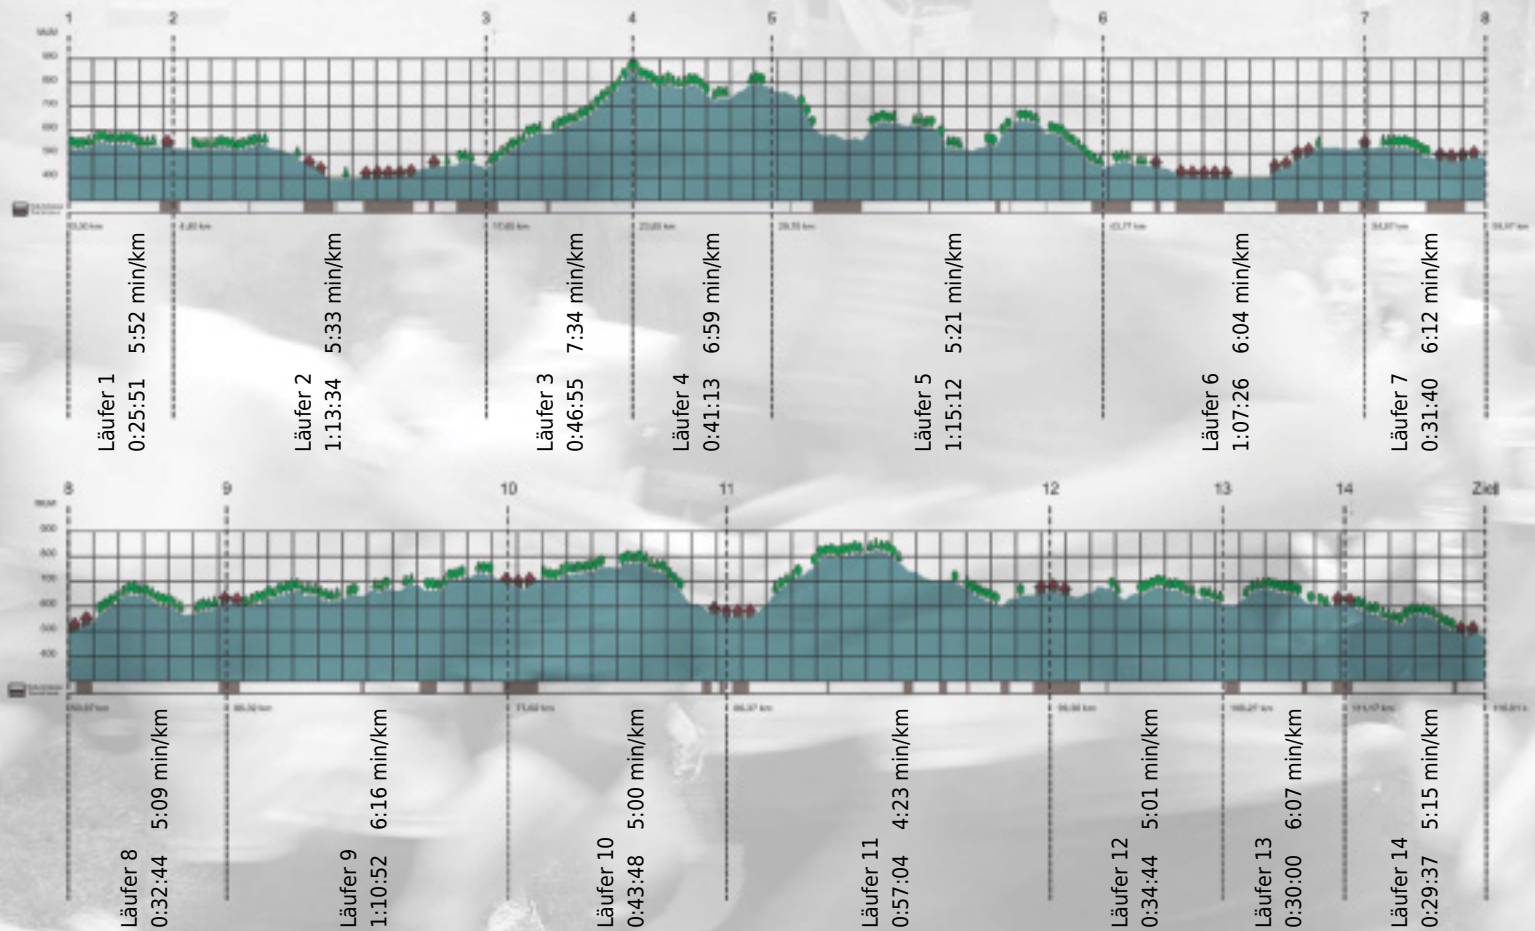

# URKUNDE

Platz gesamt: 676

Platz Kategorie: 379

## Rohrbach & Friends

Kategorie: Langsame

Laufzeit: 11:00:40 h (5:39 min/km / 10.61 km/h)

Sponsoren

Partner

Zürich den 09.Mai 2011