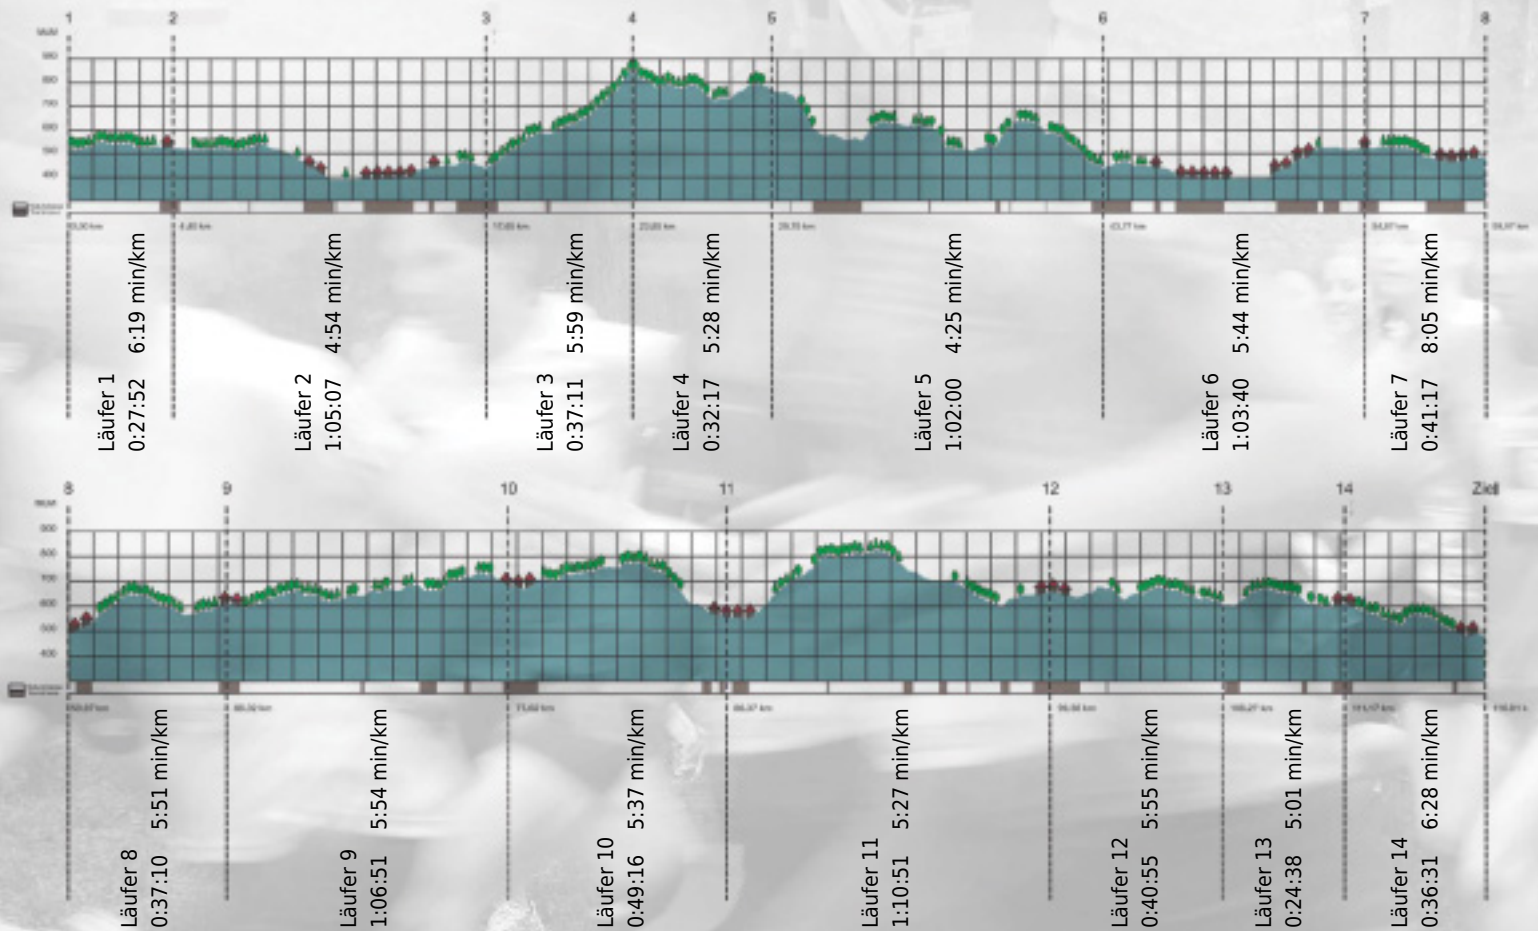

URKUNDE

Platz gesamt: 650

Platz Kategorie: 356

rülpsasa

Kategorie: Langsame

Laufzeit: 10:55:36 h (5:36 min/km / 10.69 km/h)

Sponsoren

ALSTOM