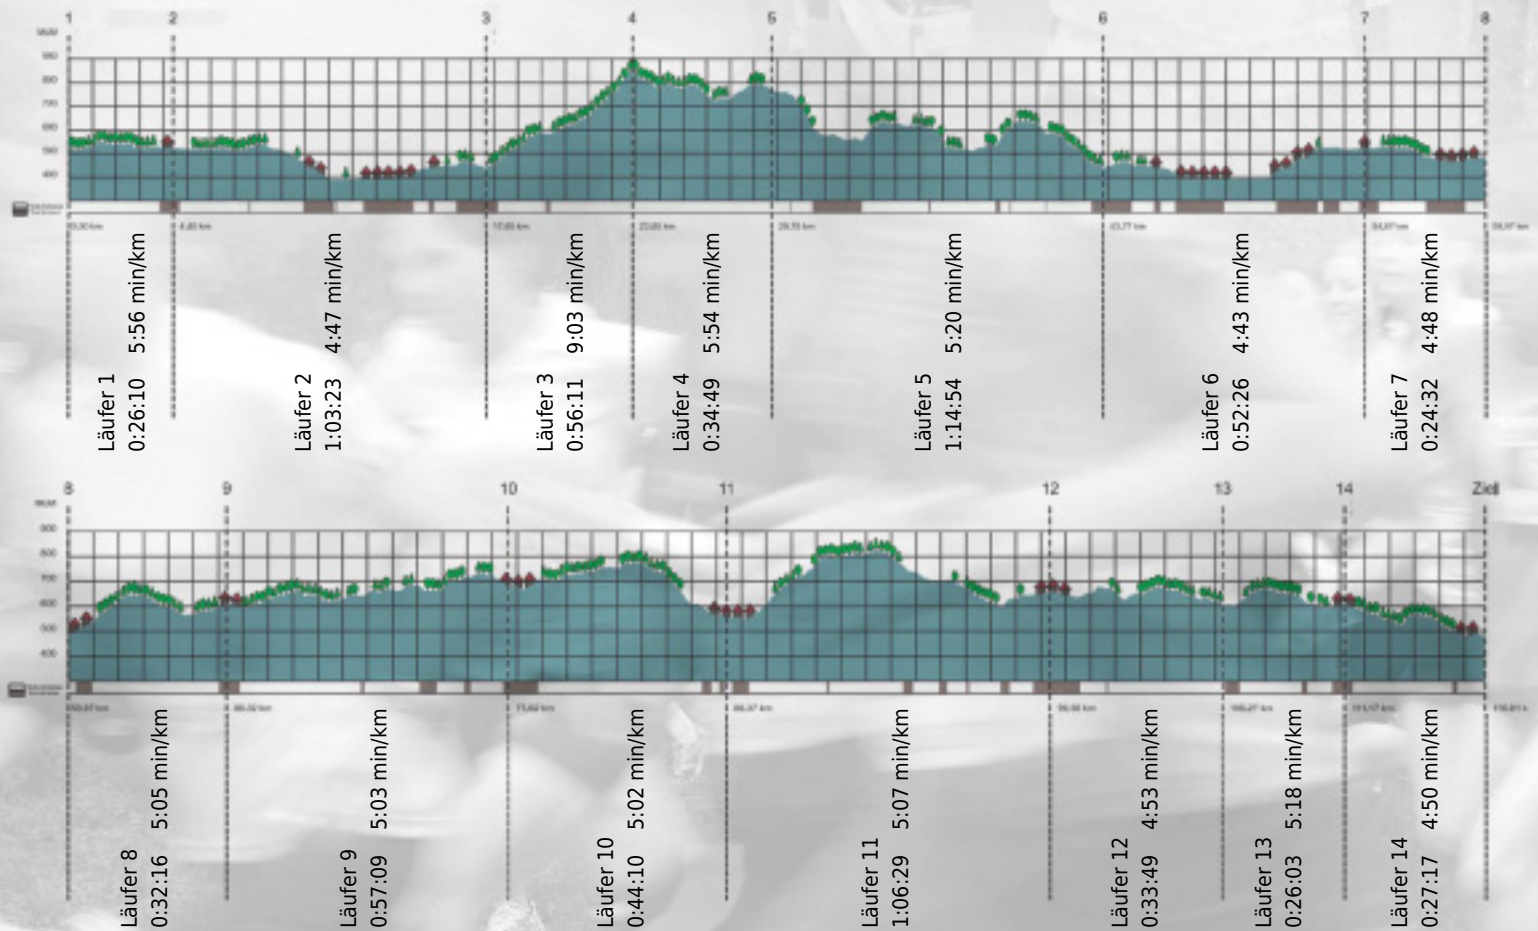

URKUNDE

Platz gesamt: 437

Platz Kategorie: 173

Intensivstudium KMU

Kategorie: Langsame

Laufzeit: 10:19:38 h (5:18 min/km / 11.23 km/h)

Sponsoren

ALSTOM