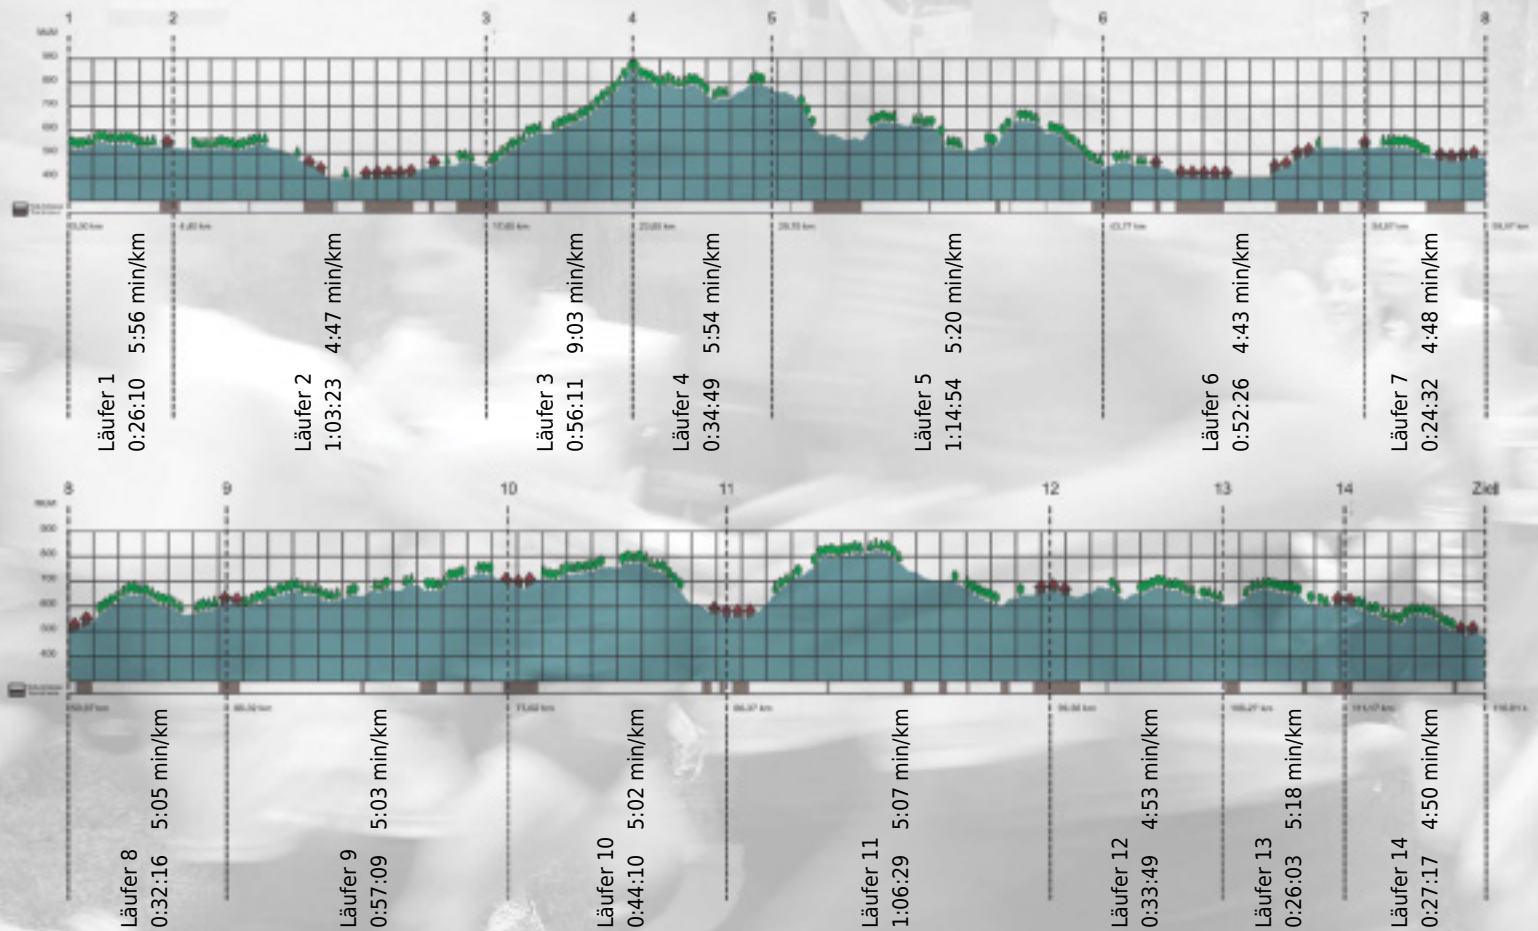

URKUNDE

Platz gesamt: 437

Platz Kategorie: 173

Intensivstudium KMU

Kategorie: Langsame

Laufzeit: 10:19:38 h (5:18 min/km / 11.31 km/h)

Sponsoren

Partner