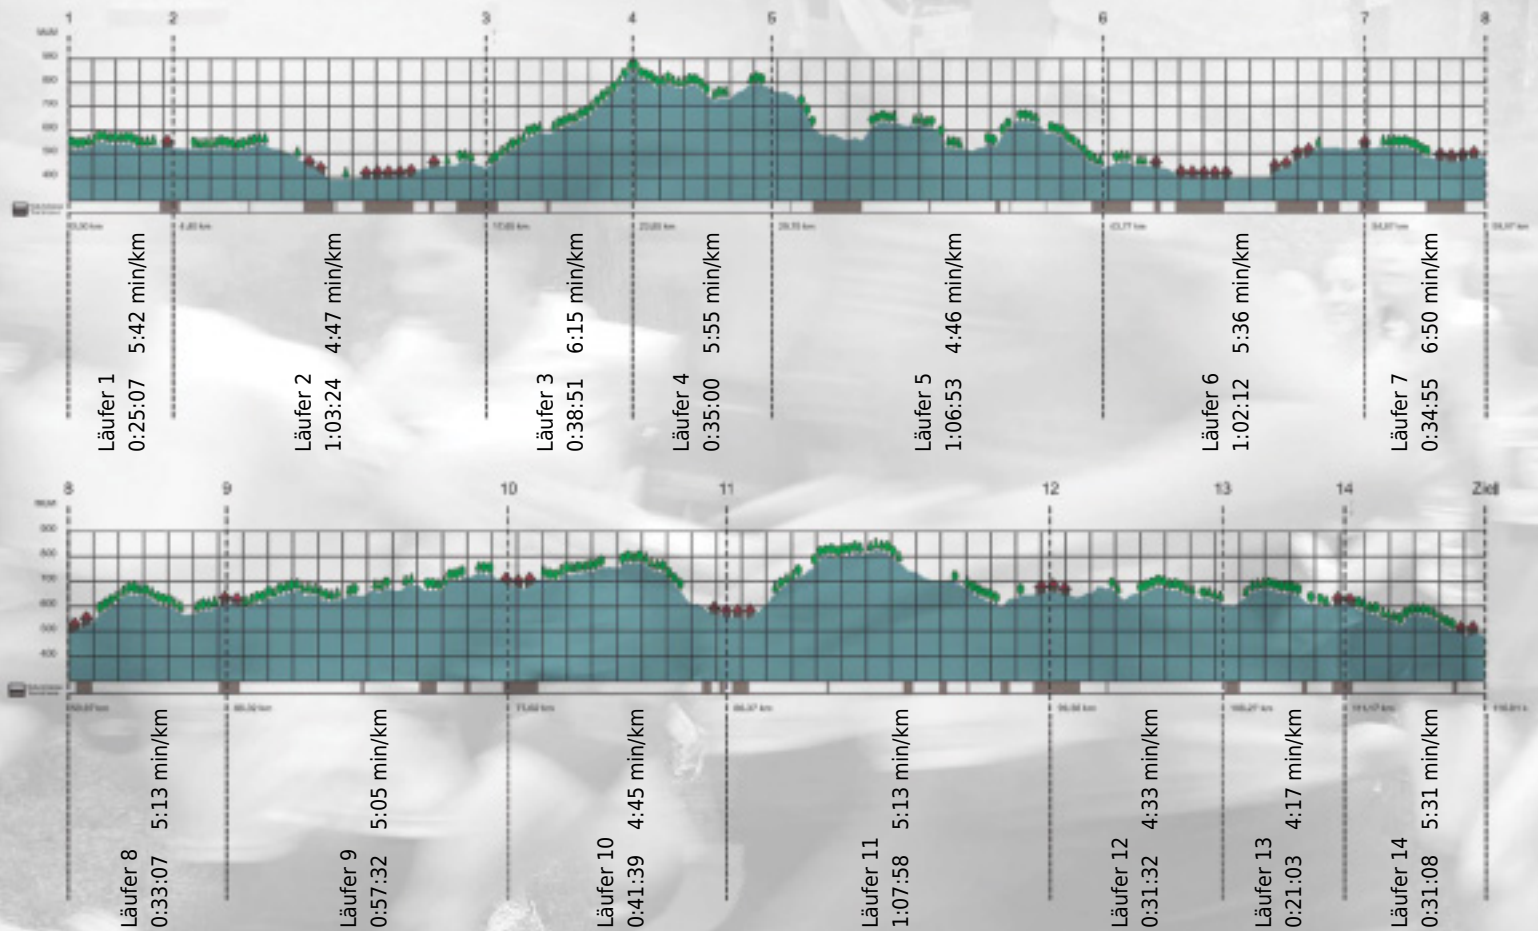

URKUNDE

Platz gesamt: 377

Platz Kategorie: 128

running-at-low-risk

Kategorie: Langsame

Laufzeit: 10:10:21 h (- min/km / - km/h)

Sponsoren

Partner