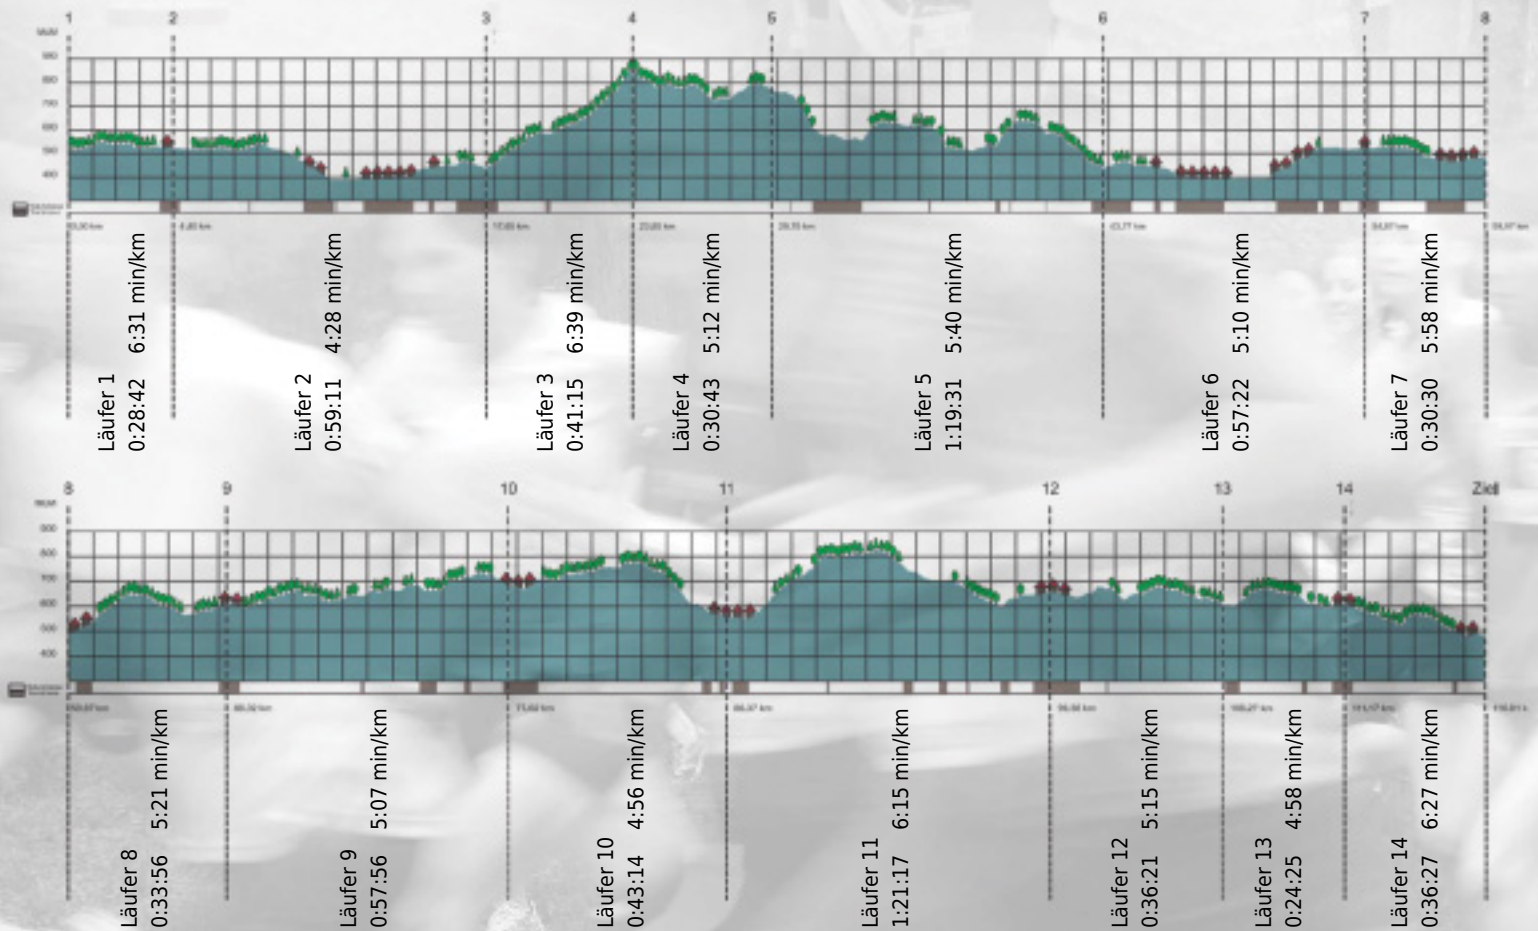

URKUNDE

Platz gesamt: 577

Platz Kategorie: 287

Schwaba-Clan

Kategorie: Langsame

Laufzeit: 10:40:50 h (5:29 min/km / 10.86 km/h)

Sponsoren

ALSTOM