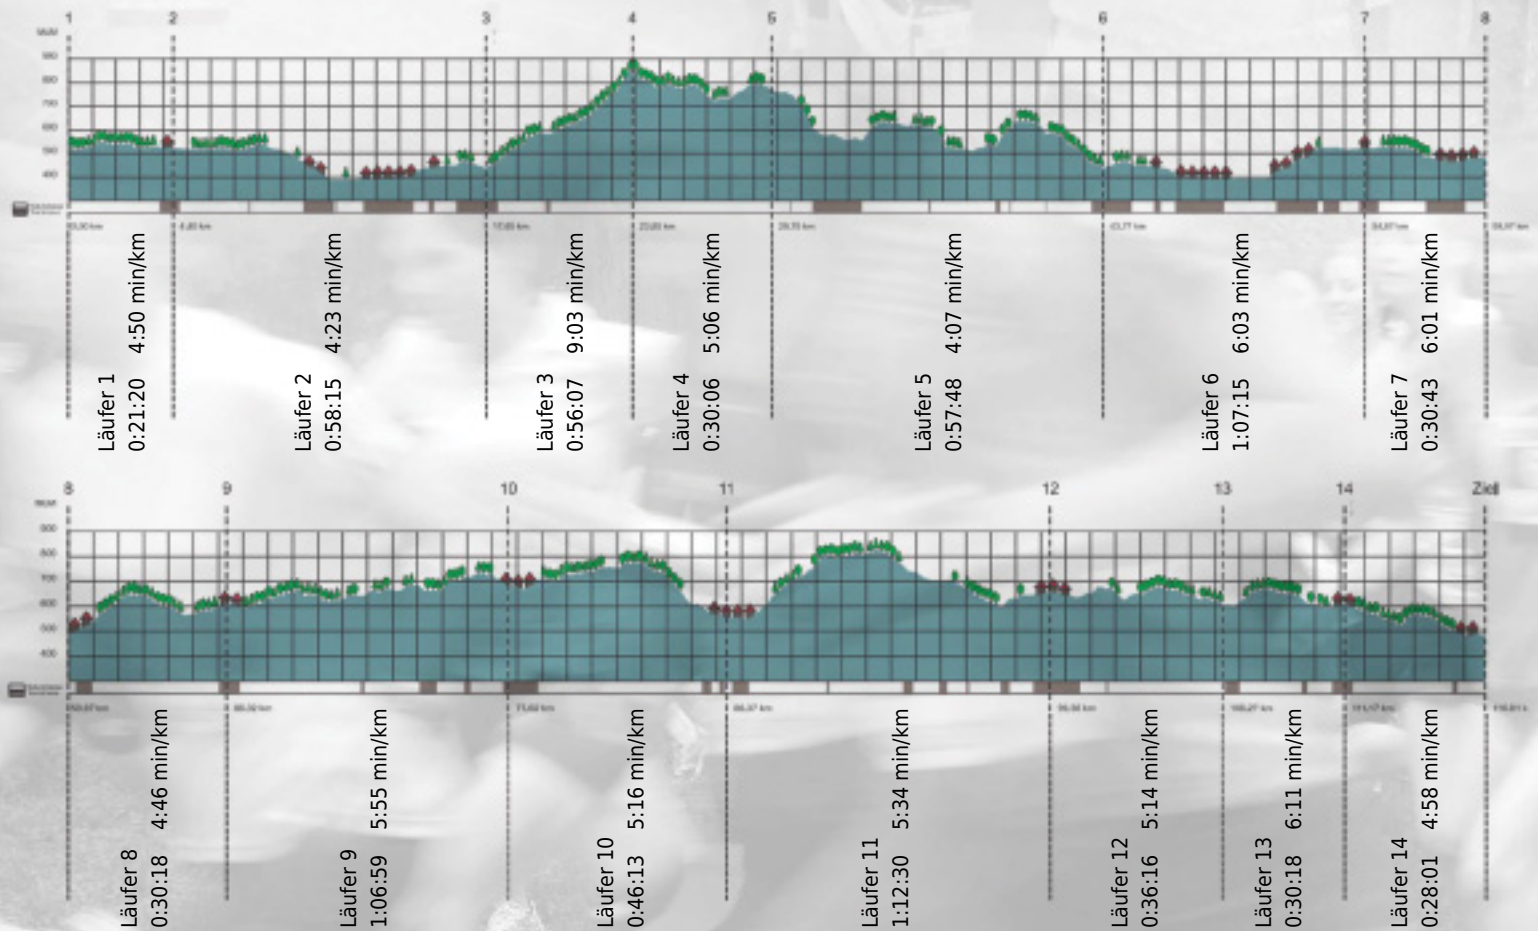

# URKUNDE

**Platz gesamt: 521**

**Platz Kategorie: 239**

## Siemens Trace Speeders

**Kategorie: Langsame**

**Laufzeit: 10:32:09 h (5:24 min/km / 11.01 km/h)**

Sponsoren

ALSTOM

NZZ

Partner

Zürich den 09.Mai 2011