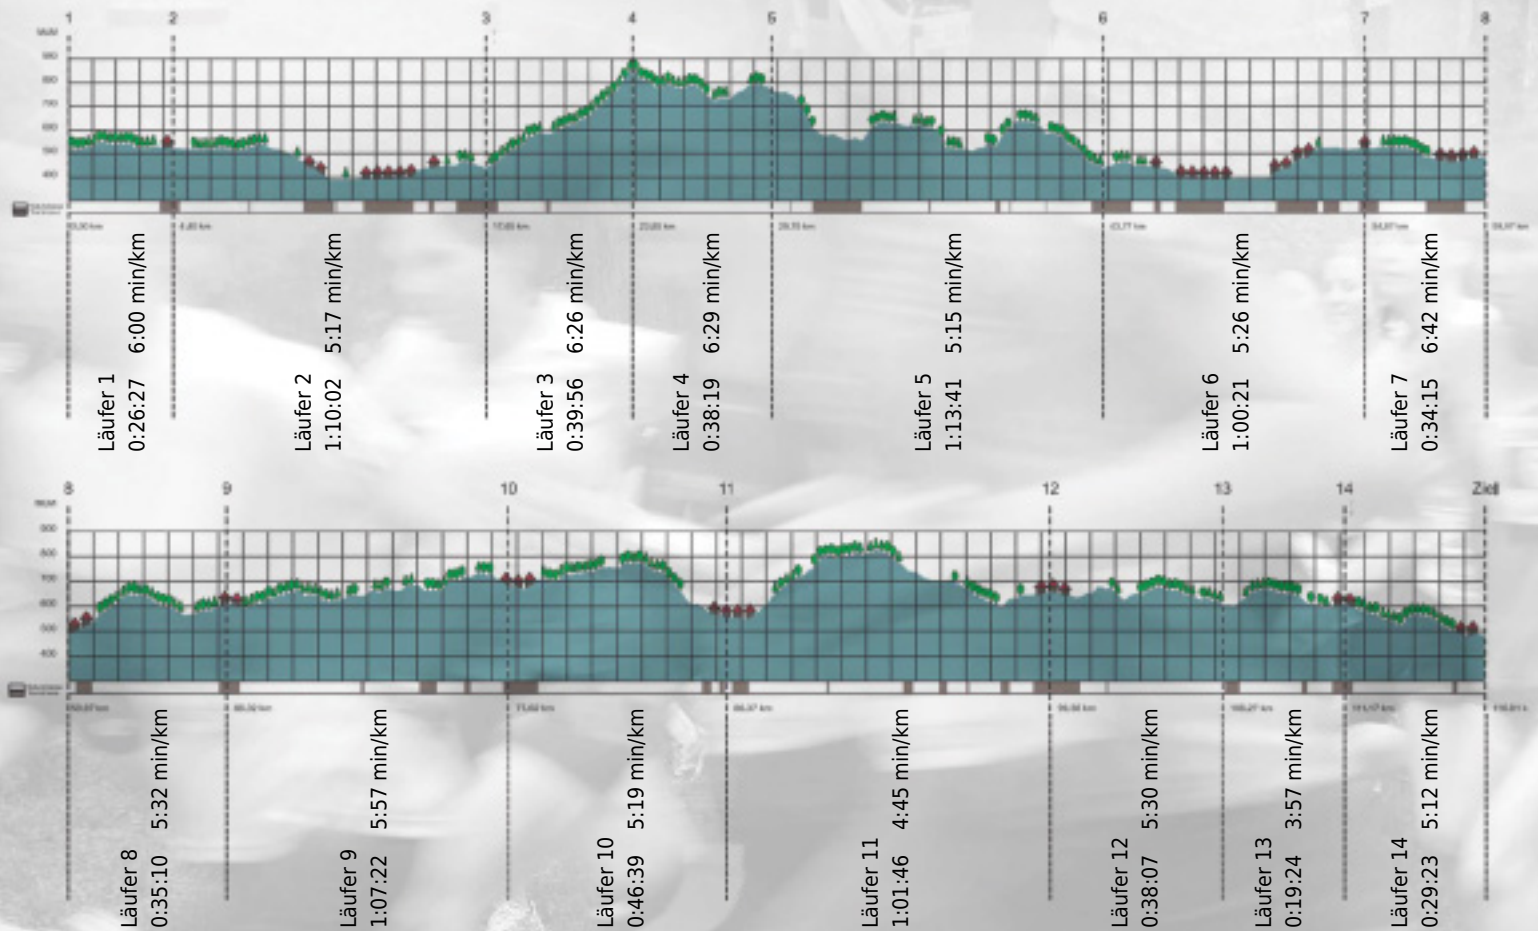

# URKUNDE

**Platz gesamt: 578**

**Platz Kategorie: 288**

**stemi**

**Kategorie: Langsame**

**Laufzeit: 10:40:52 h (5:29 min/km / 10.94 km/h)**

Sponsoren

Partner