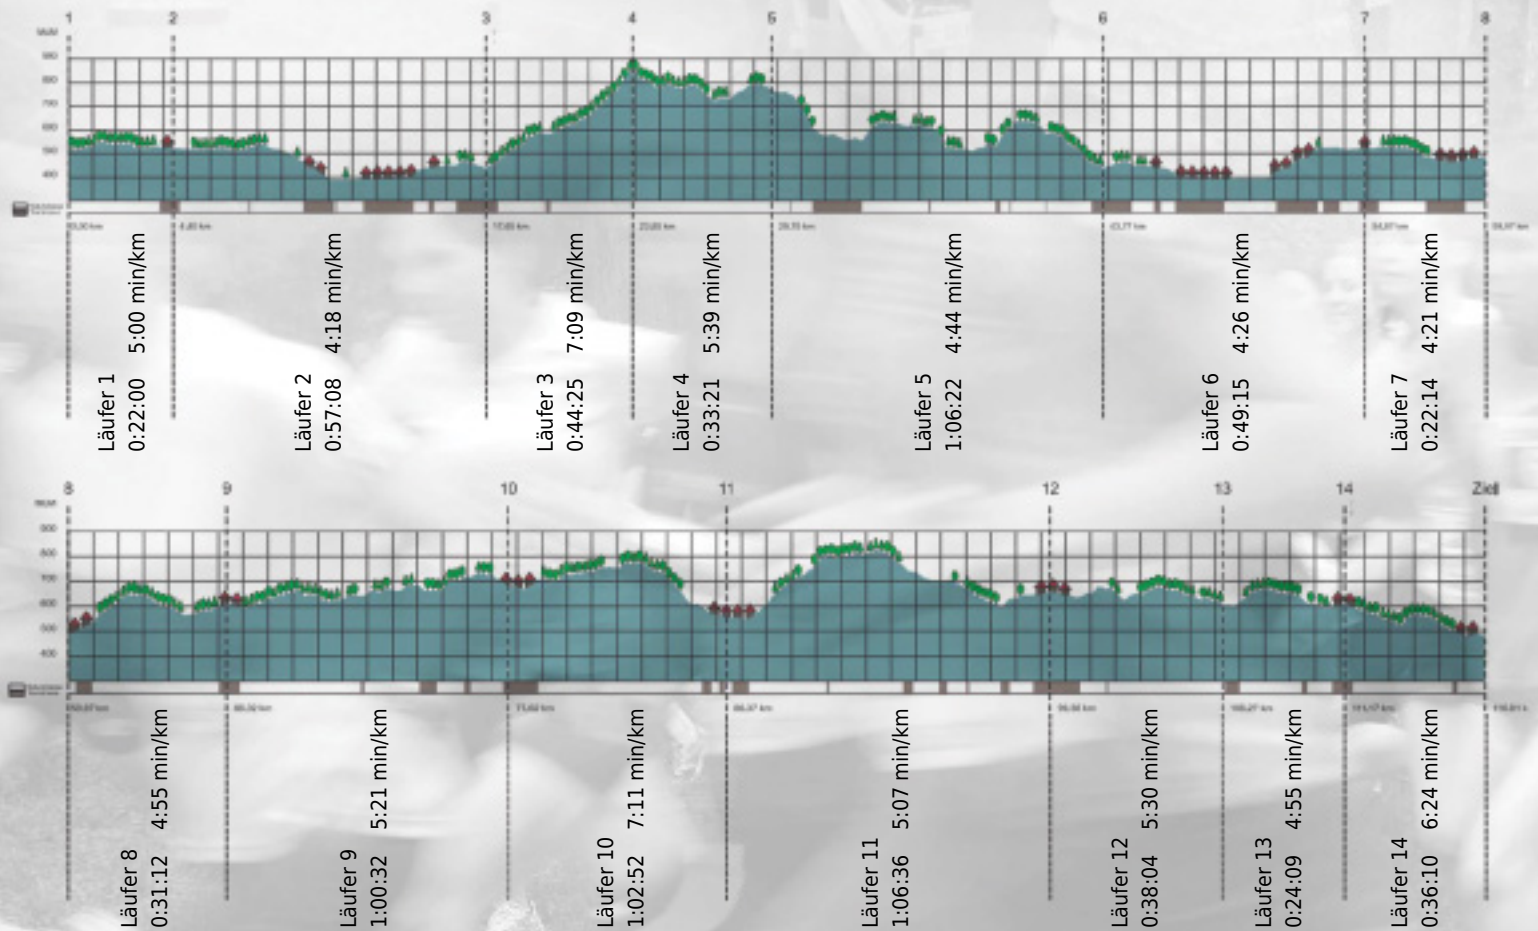

# URKUNDE

Platz gesamt: 398

Platz Kategorie: 143

## Super Challenged Sprinters

Kategorie: Langsame

Laufzeit: 10:14:20 h (- min/km / - km/h)

Sponsoren

ALSTOM

NZZ

Partner

teEurope