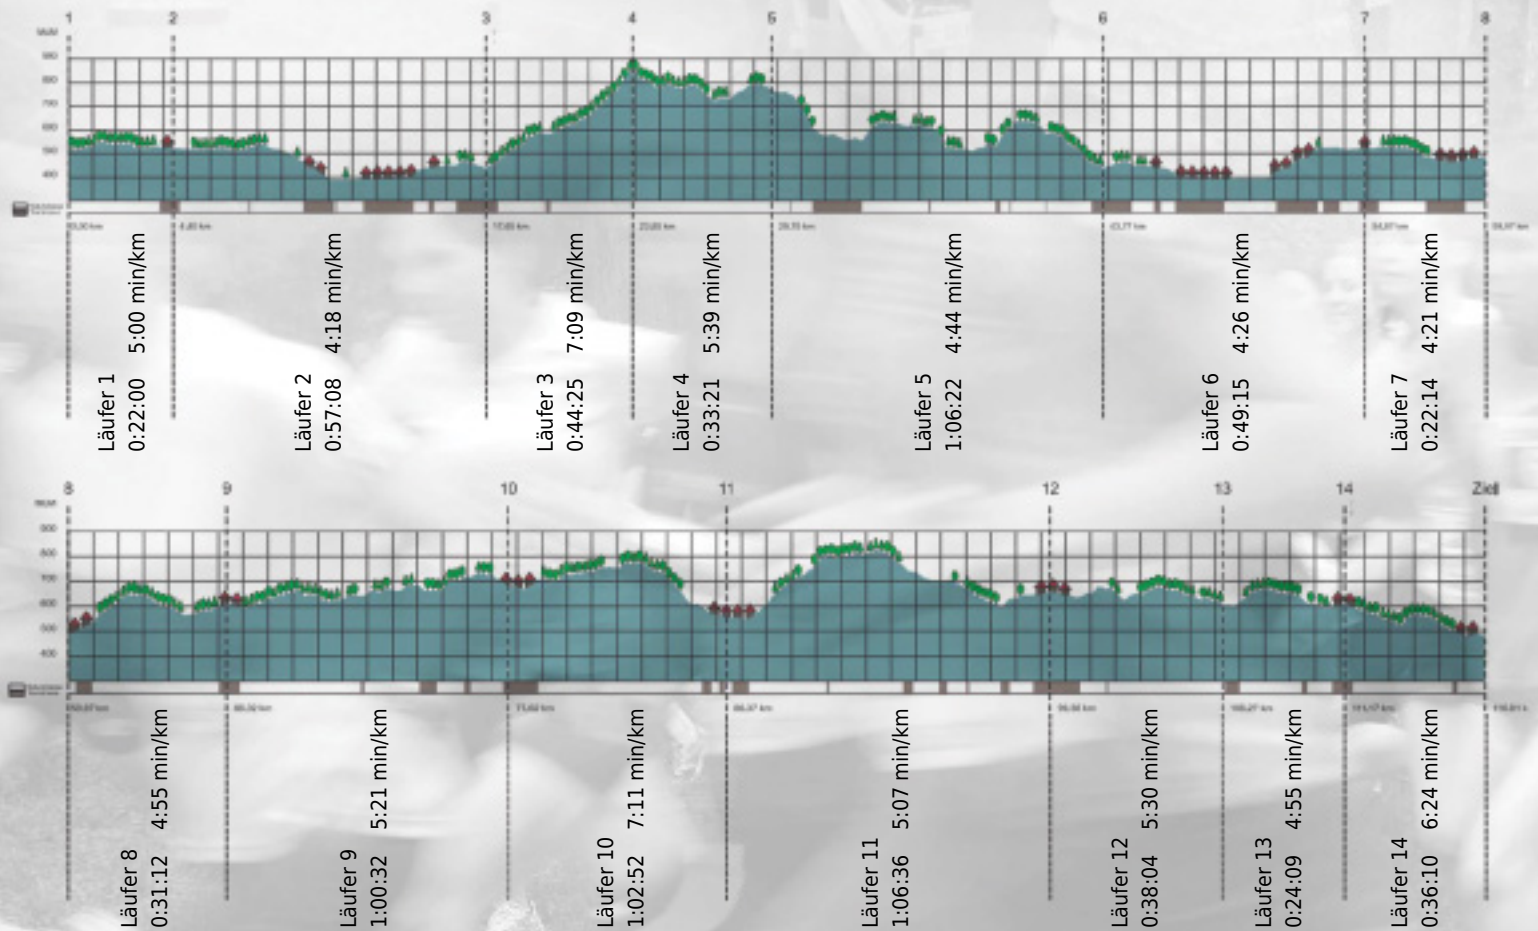

# URKUNDE

Platz gesamt: 398

Platz Kategorie: 143

## Super Challenged Sprinters

Kategorie: Langsame

Laufzeit: 10:14:20 h (5:15 min/km / 11.33 km/h)

Sponsoren

ALSTOM

NZZ

Partner

teEurope