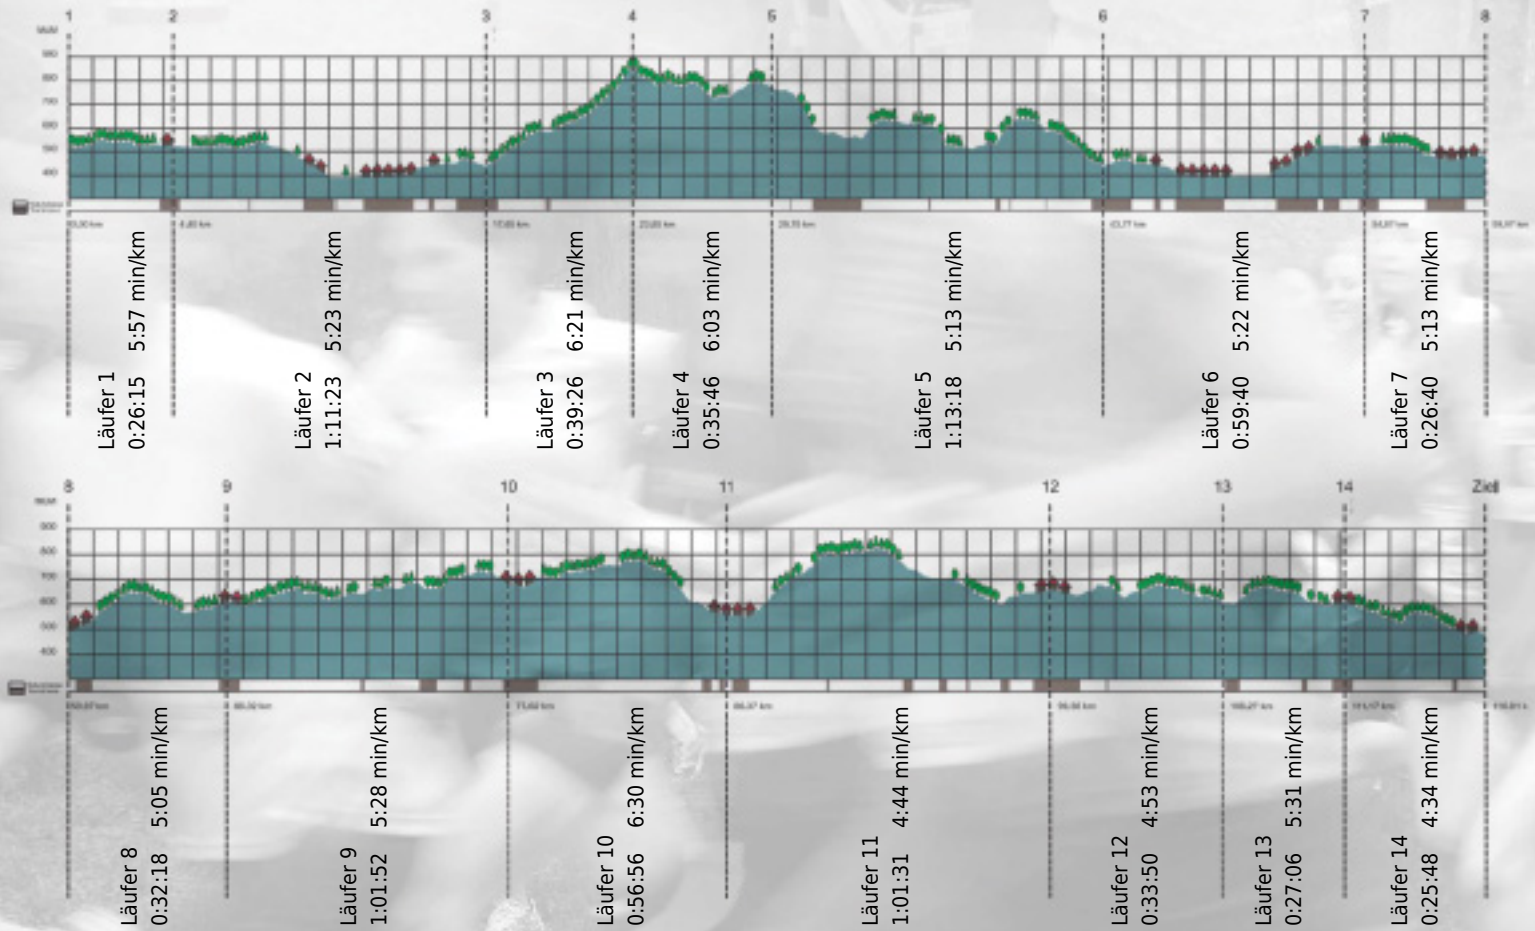

Stafette im
Grossraum
Zürich

GEDENKLAUF
WALTER HIEMEYER

URKUNDE

Platz gesamt: 519

Platz Kategorie: 237

KME Runners

Kategorie: Langsame

Laufzeit: 10:31:49 h (5:24 min/km / 11.09 km/h)