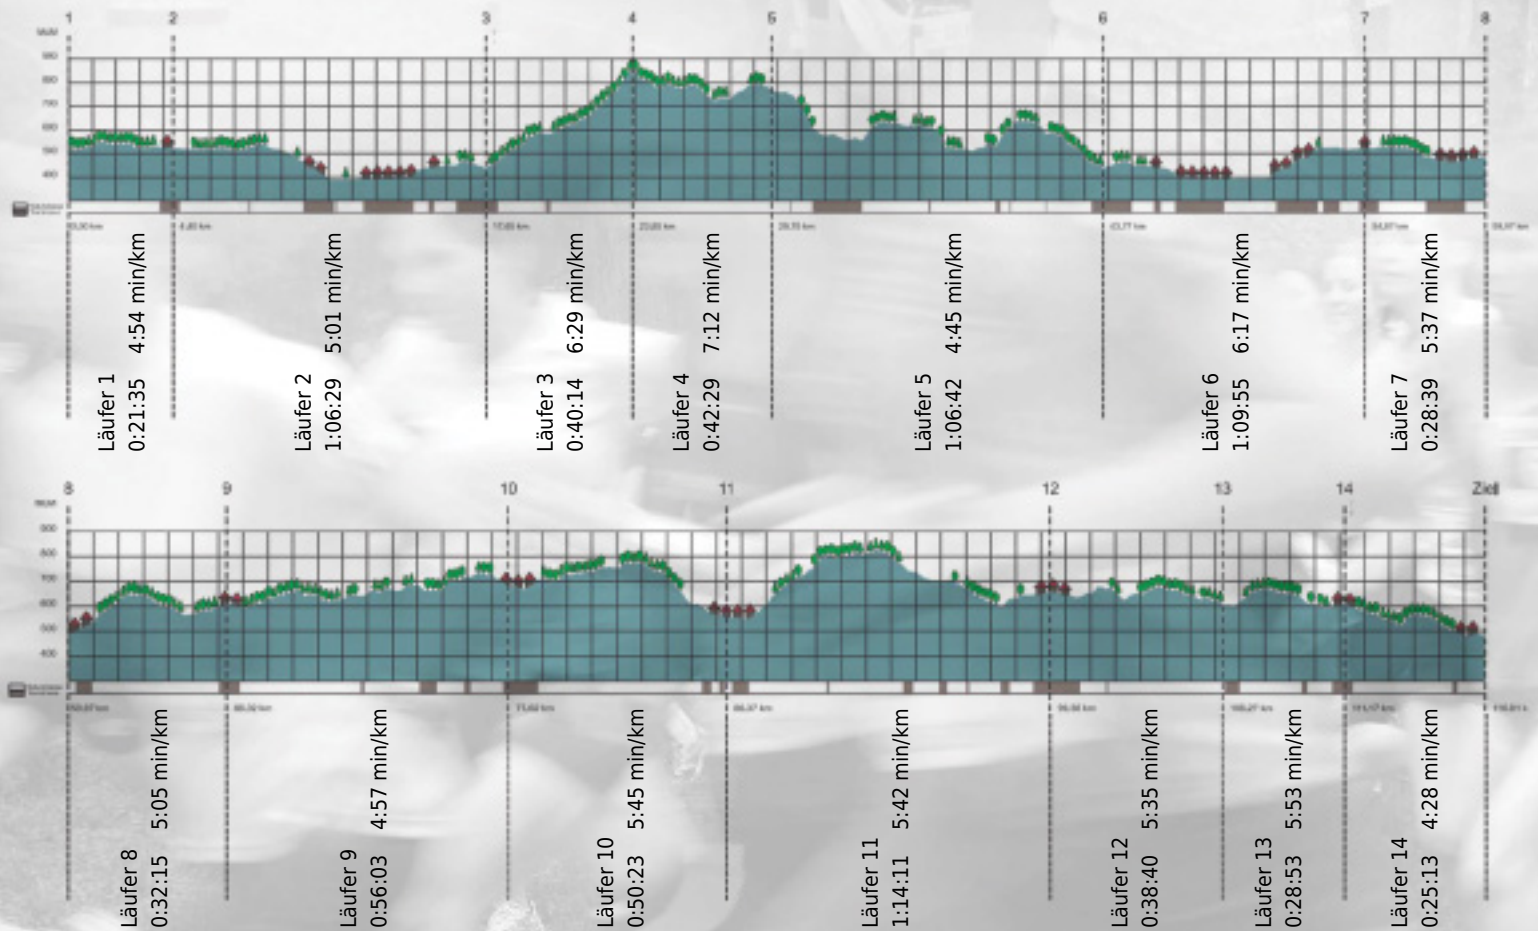

# URKUNDE

Platz gesamt: 586

Platz Kategorie: 296

## Swarovski Fit

Kategorie: Langsame

Laufzeit: 10:41:41 h (- min/km / - km/h)

Sponsoren

Partner

Zürich den 09.Mai 2011