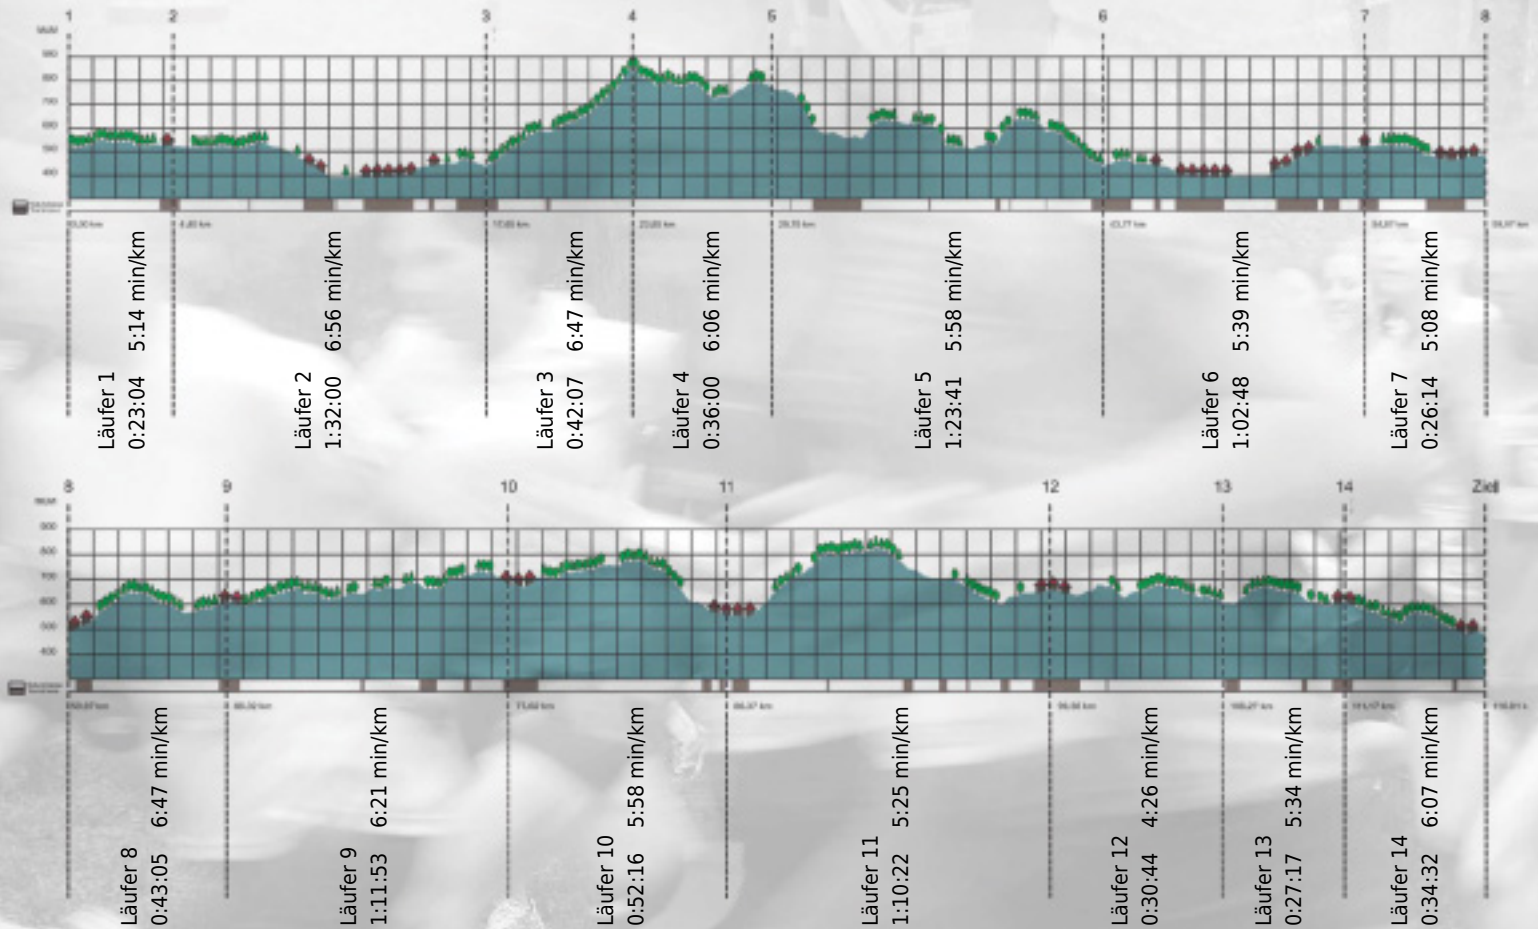

URKUNDE

Platz gesamt: 756

Platz Kategorie: 451

Swarovski Fun

Kategorie: Langsame

Laufzeit: 11:36:03 h (- min/km / - km/h)

Sponsoren

ALSTOM