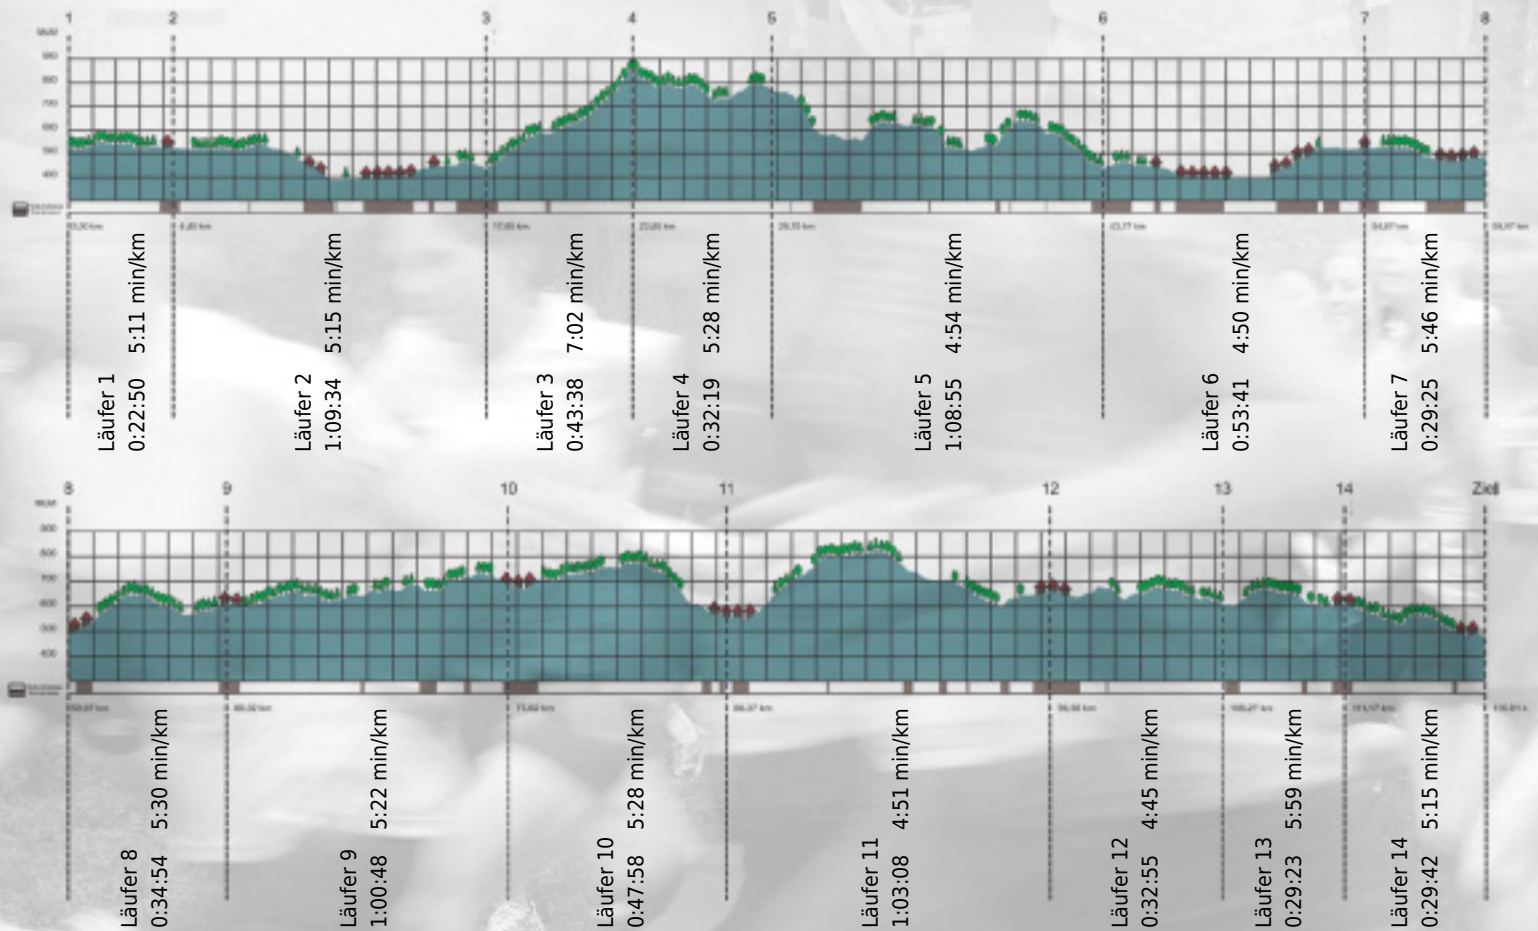

URKUNDE

Platz gesamt: 432

Platz Kategorie: 169

Synaxis

Kategorie: Langsame

Laufzeit: 10:19:10 h (5:18 min/km / 11.24 km/h)

Sponsoren

Partner