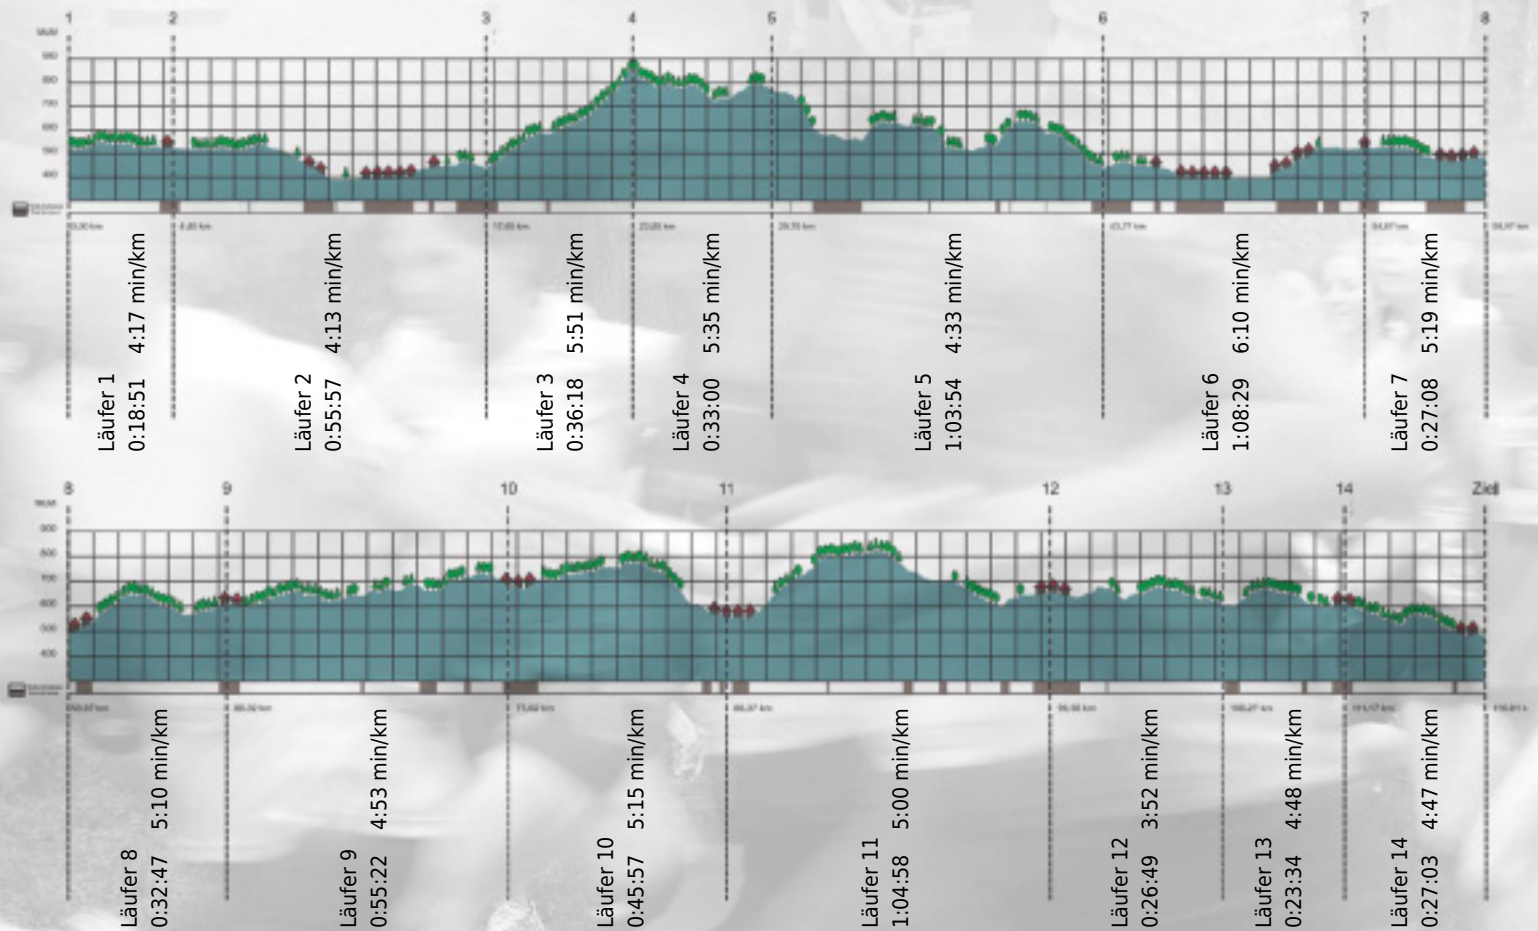

# URKUNDE

**Platz gesamt: 189**

**Platz Kategorie: 25**

## Szene

**Kategorie: Langsame**

**Laufzeit: 9:40:07 h (4:58 min/km / 12.00 km/h)**

Sponsoren

Partner