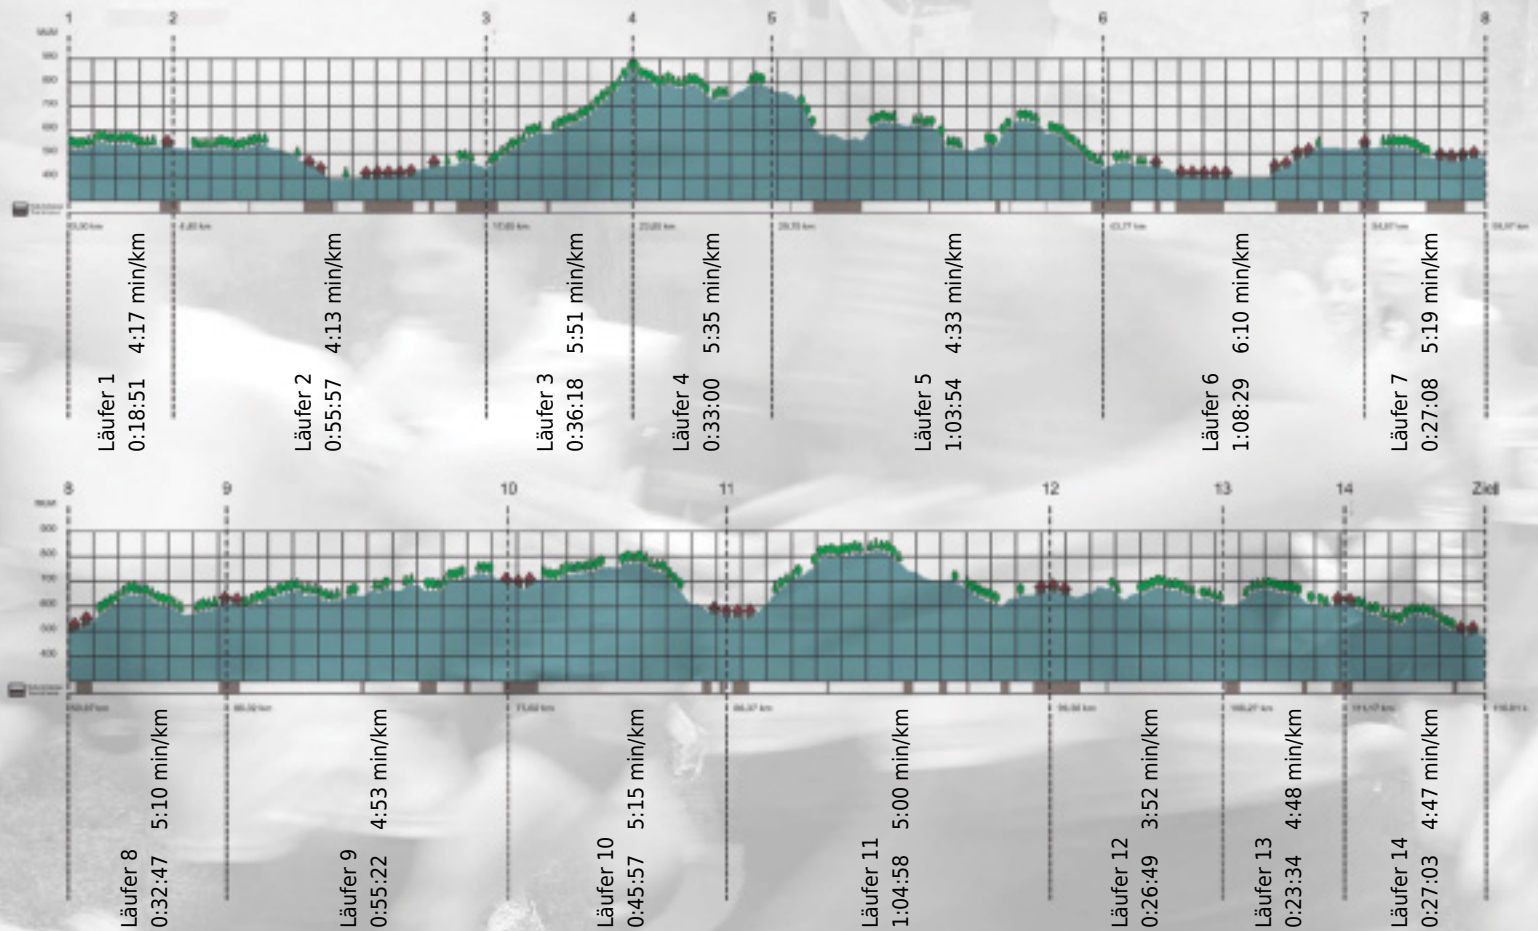

URKUNDE

Platz gesamt: 189

Platz Kategorie: 25

Szene

Kategorie: Langsame

Laufzeit: 9:40:07 h (4:58 min/km / 12.08 km/h)

Sponsoren

Partner