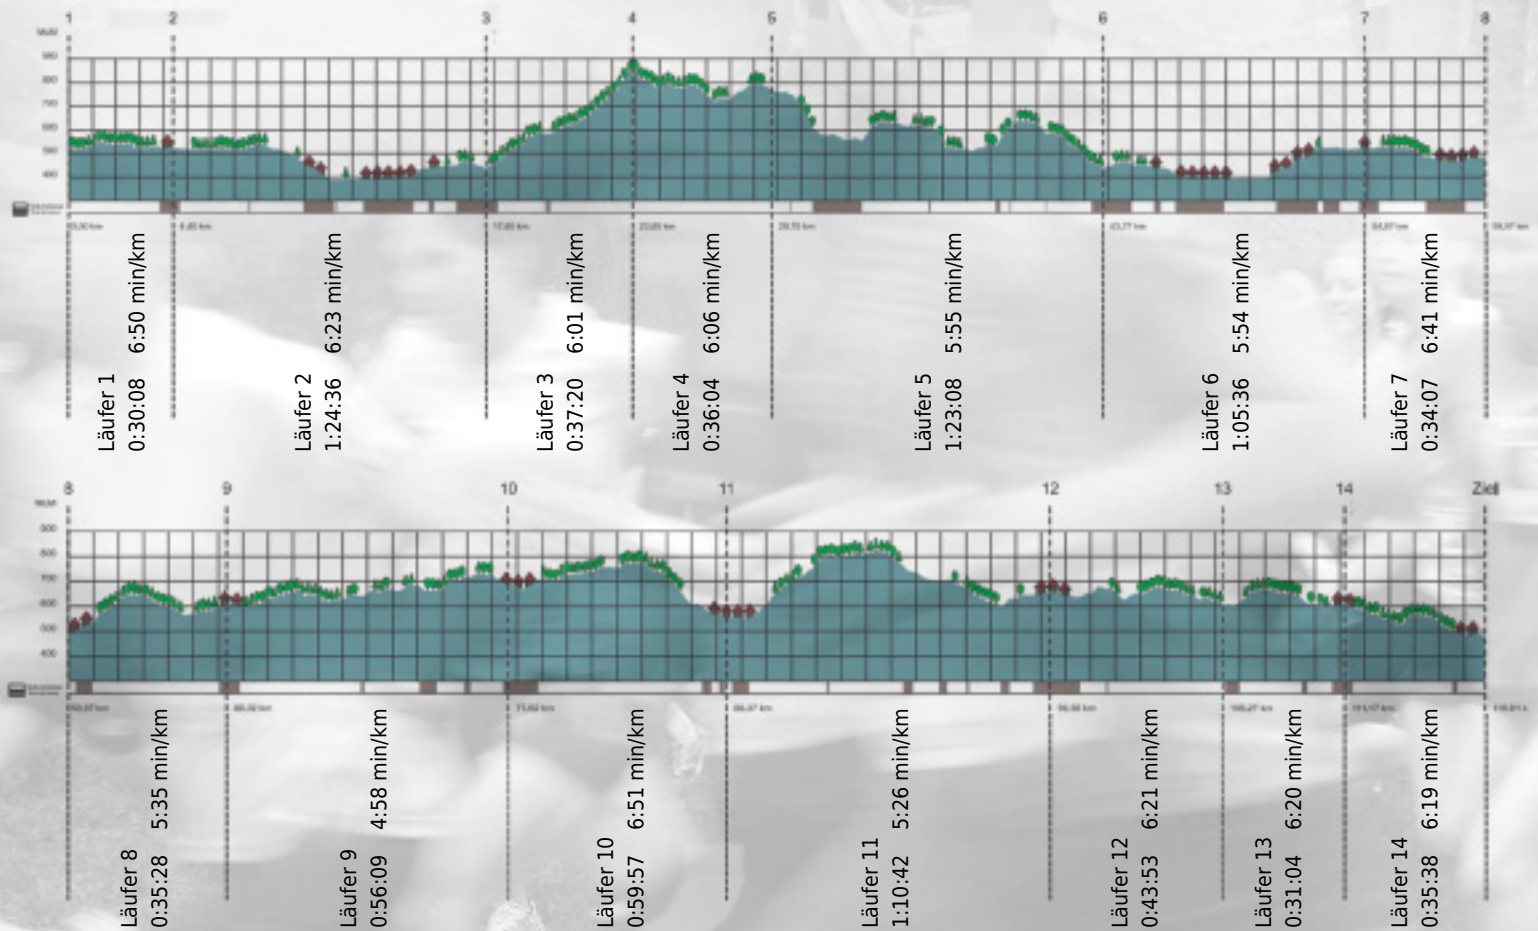

URKUNDE

Platz gesamt: 762

Platz Kategorie: 457

Newruns

Kategorie: Langsame

Laufzeit: 11:43:50 h (- min/km / - km/h)

Sponsoren

Partner