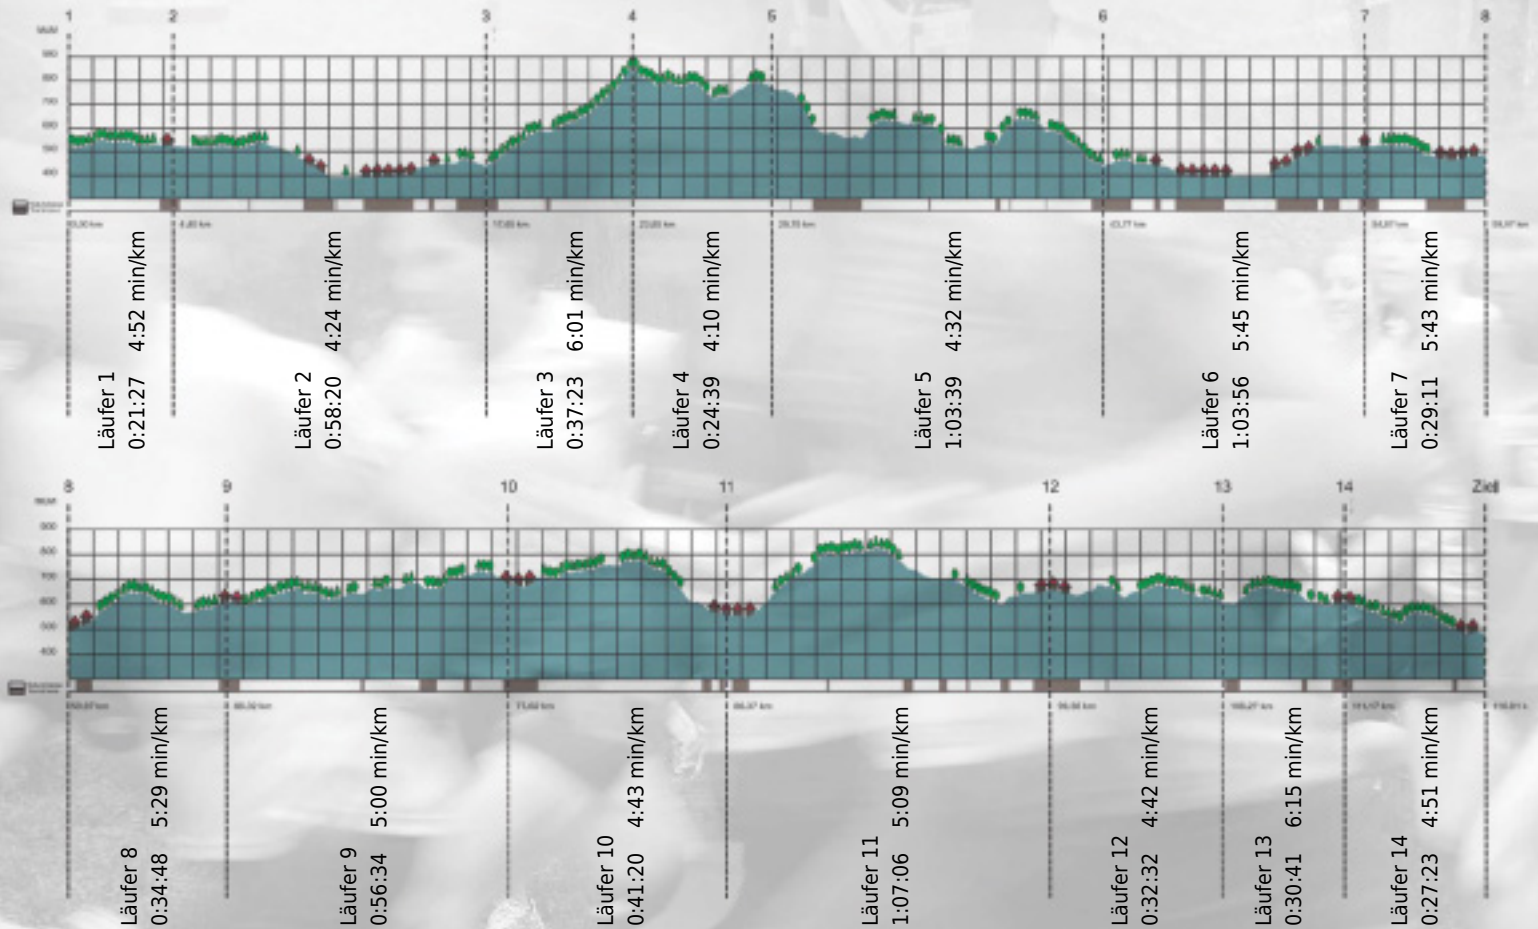

# URKUNDE

**Platz gesamt: 232**

**Platz Kategorie: 44**

## Paperlapapp

**Kategorie: Langsame**

**Laufzeit: 9:48:59 h (5:02 min/km / 11.90 km/h)**

Sponsoren

ALSTOM

NZZ

Partner