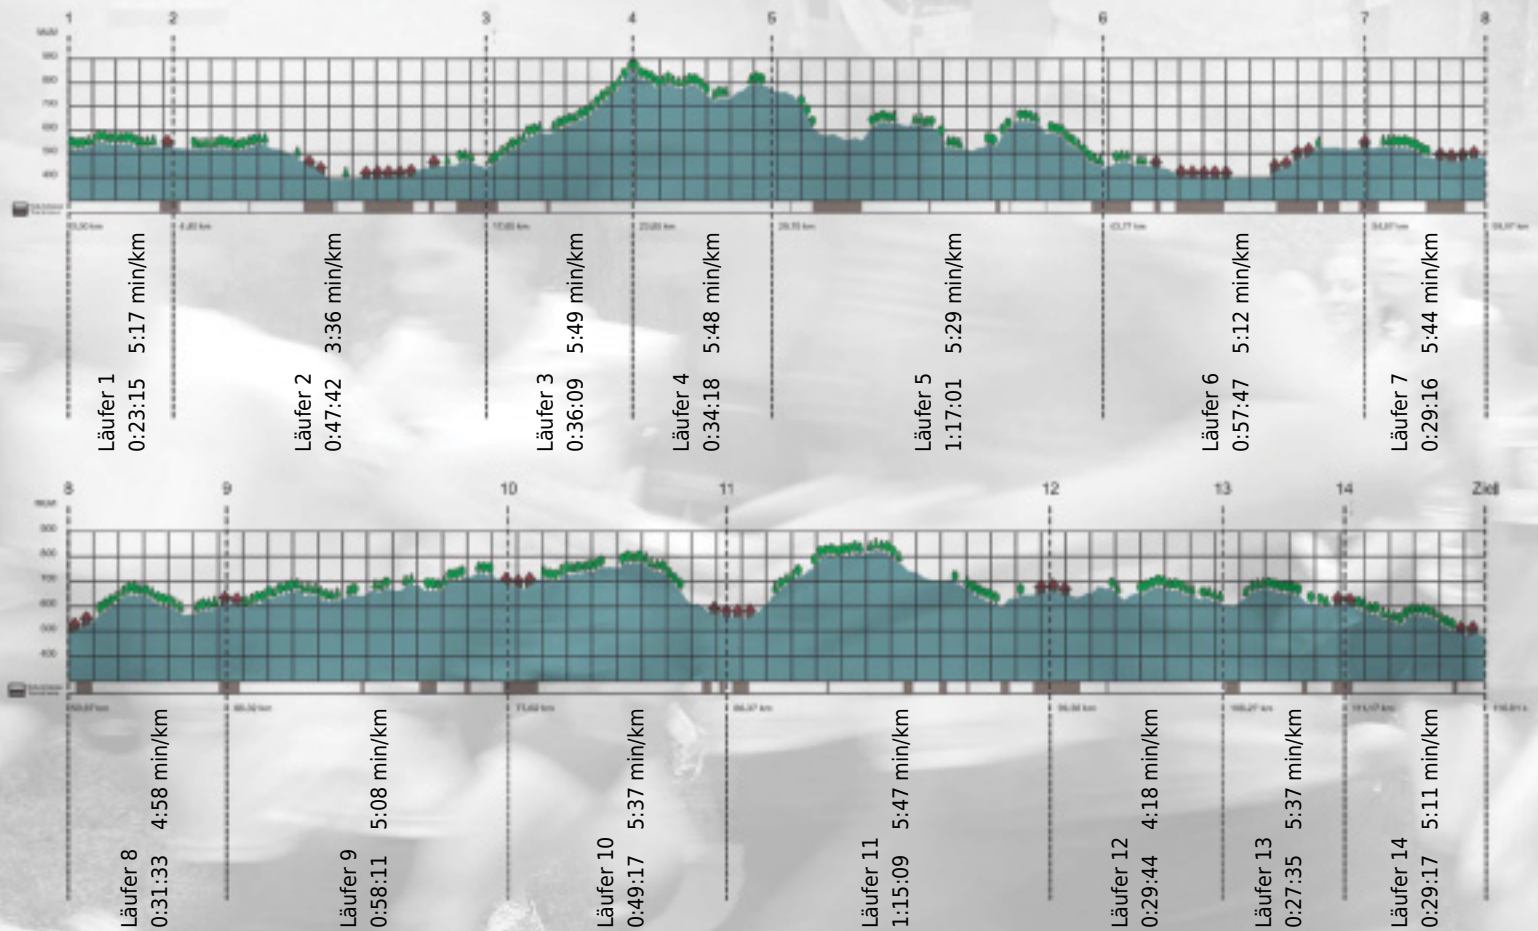

URKUNDE

Platz gesamt: 348

Platz Kategorie: 112

Weinbergturbos

Kategorie: Langsame

Laufzeit: 10:06:14 h (- min/km / - km/h)

Sponsoren

ALSTOM