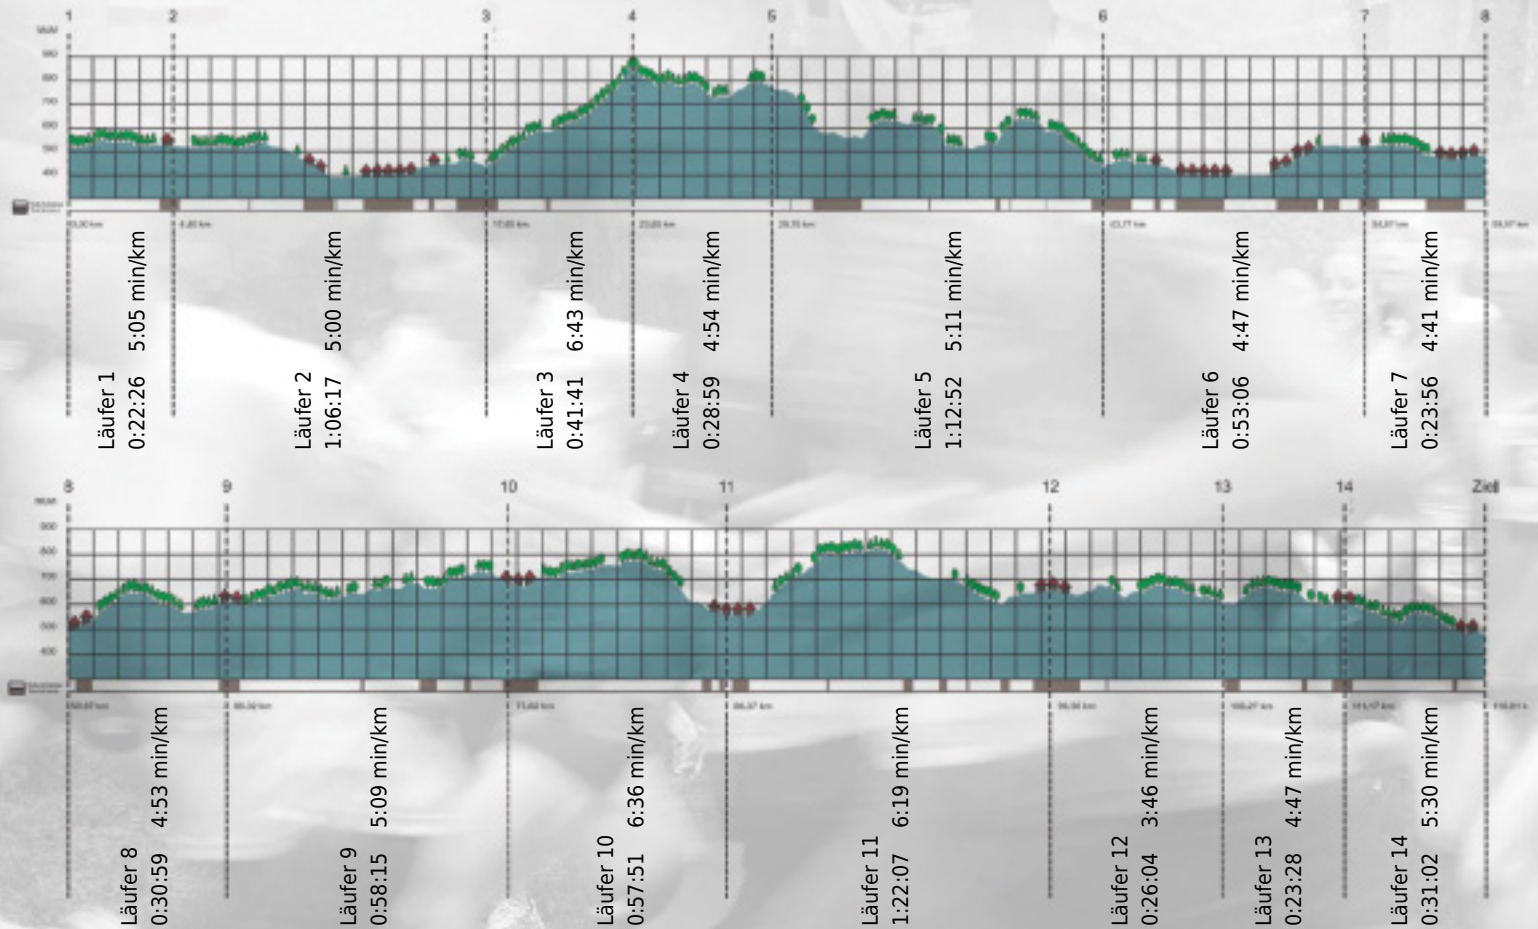

URKUNDE

Platz gesamt: 430

Platz Kategorie: 167

Yes Te can

Kategorie: Langsame

Laufzeit: 10:19:03 h (5:18 min/km / 11.24 km/h)

Sponsoren

ALSTOM