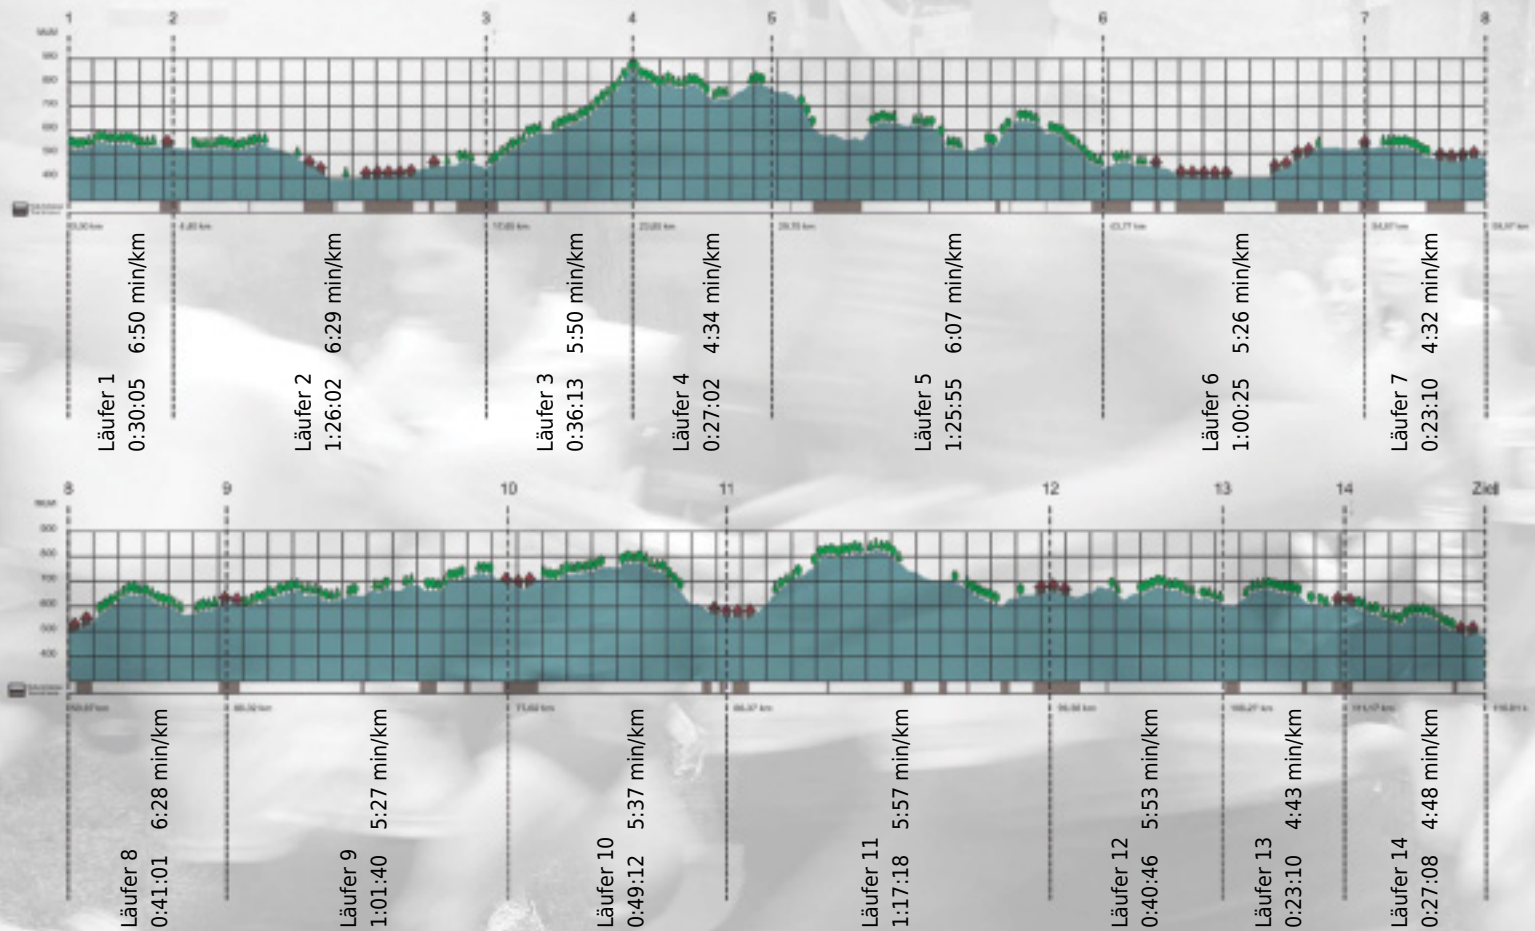

Stafette im
Grossraum
Zürich

GEDENKLAUF
WALTER HIEMEYER

URKUNDE

Platz gesamt: 704

Platz Kategorie: 403

Binzmühle in Rotation

Kategorie: Langsame

Laufzeit: 11:09:07 h (5:43 min/km / 10.47 km/h)