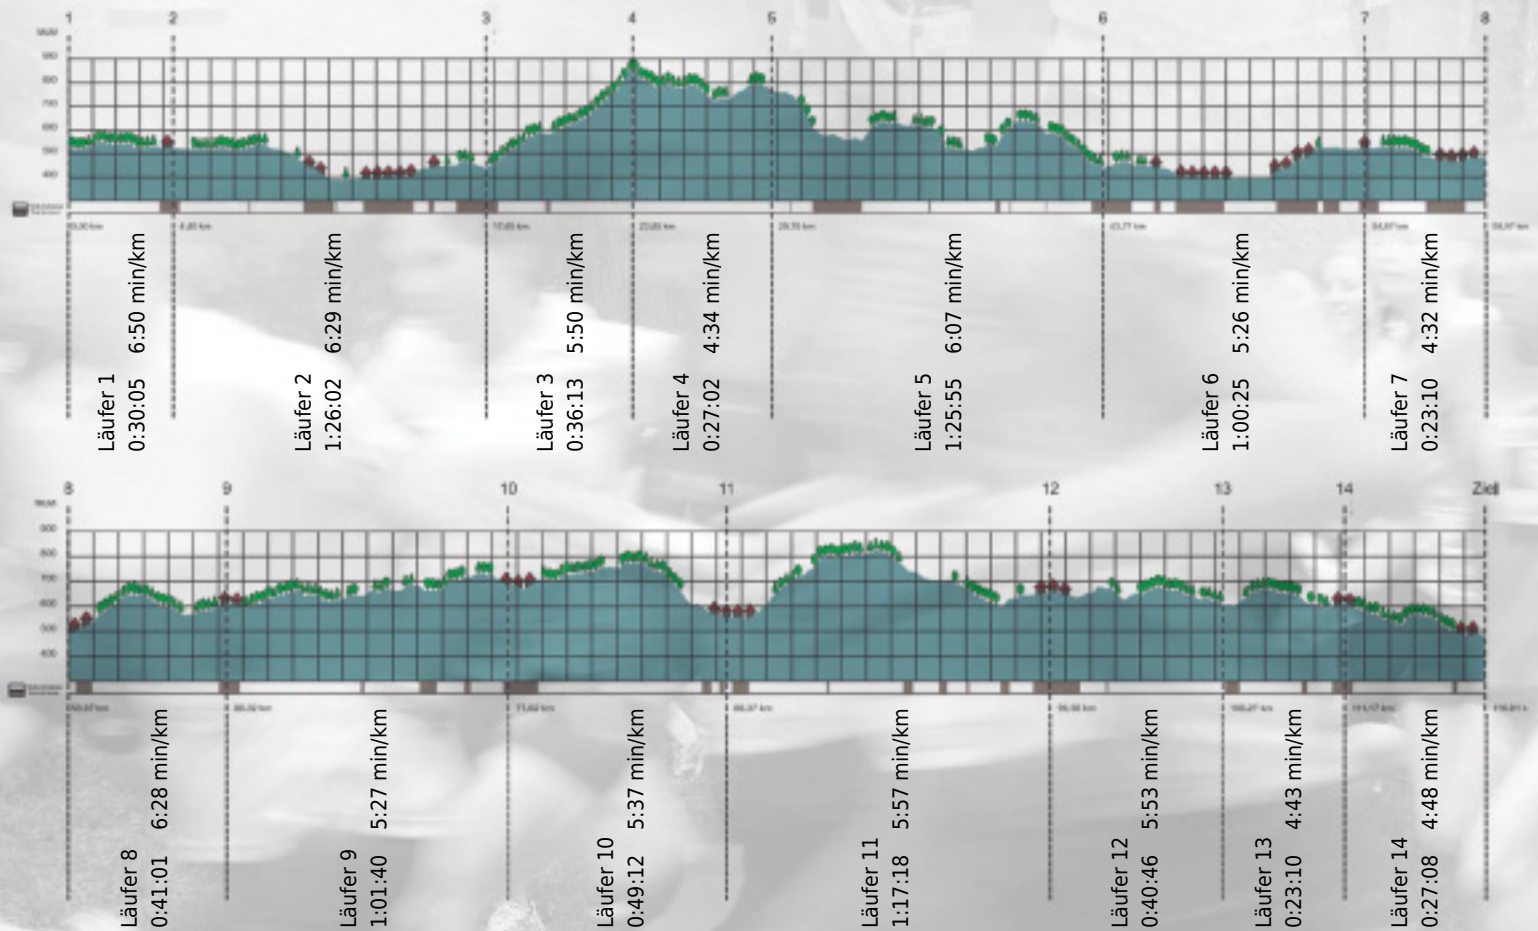

URKUNDE

Platz gesamt: 704

Platz Kategorie: 403

Binzmühle in Rotation

Kategorie: Langsame

Laufzeit: 11:09:07 h (5:43 min/km / 10.40 km/h)

Sponsoren

ALSTOM