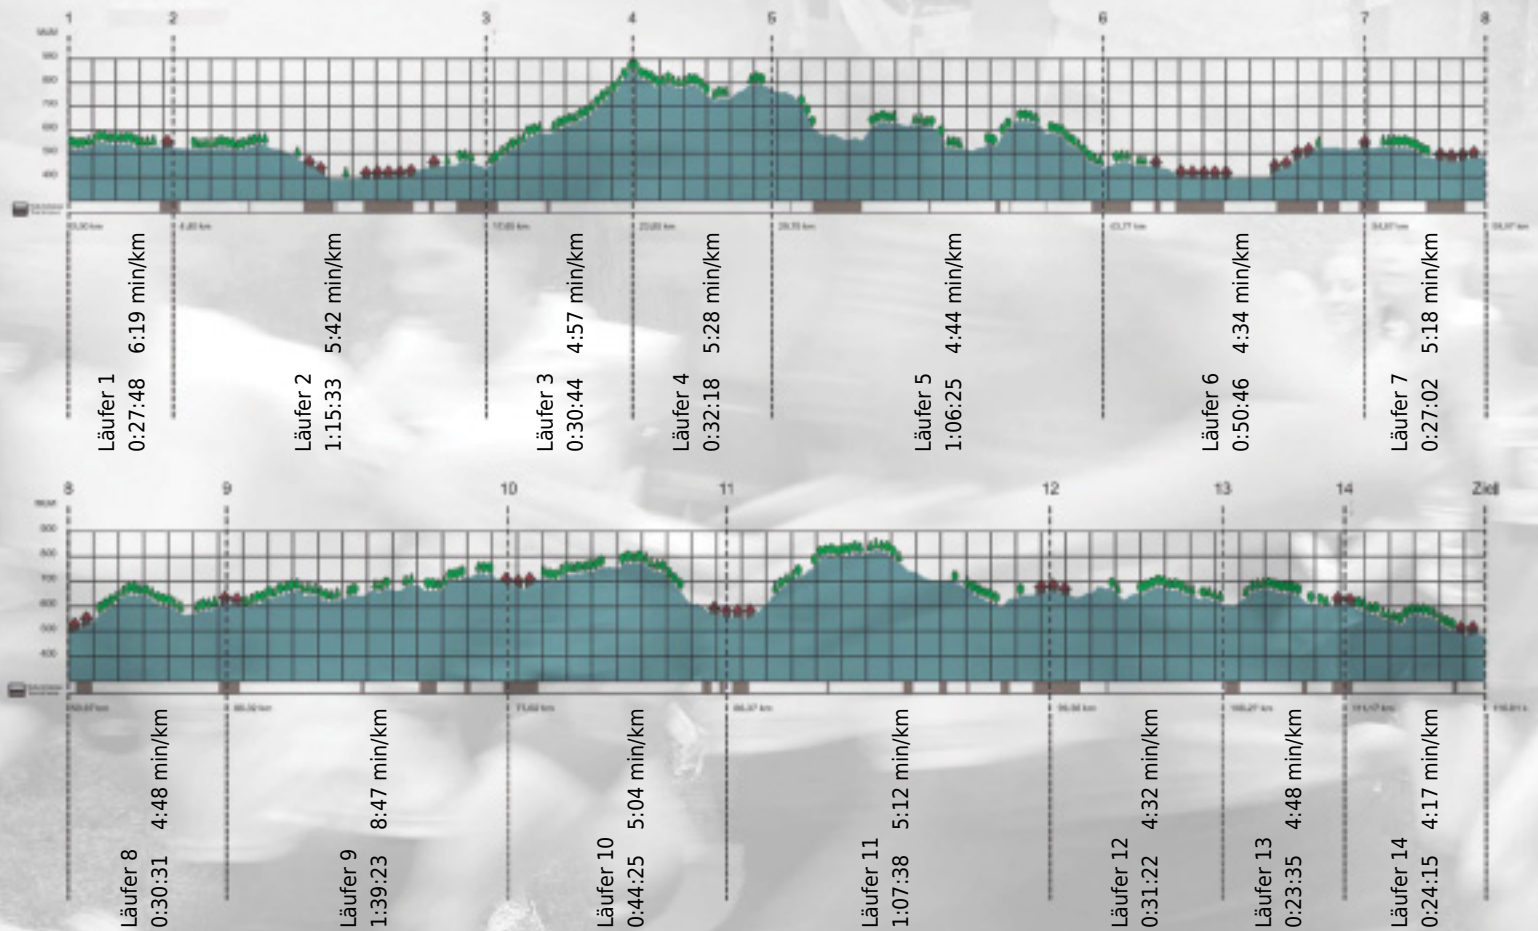

URKUNDE

Platz gesamt: 518

Platz Kategorie: 236

BLZ connection

Kategorie: Langsame

Laufzeit: 10:31:45 h (5:24 min/km / 11.02 km/h)

Sponsoren

Partner