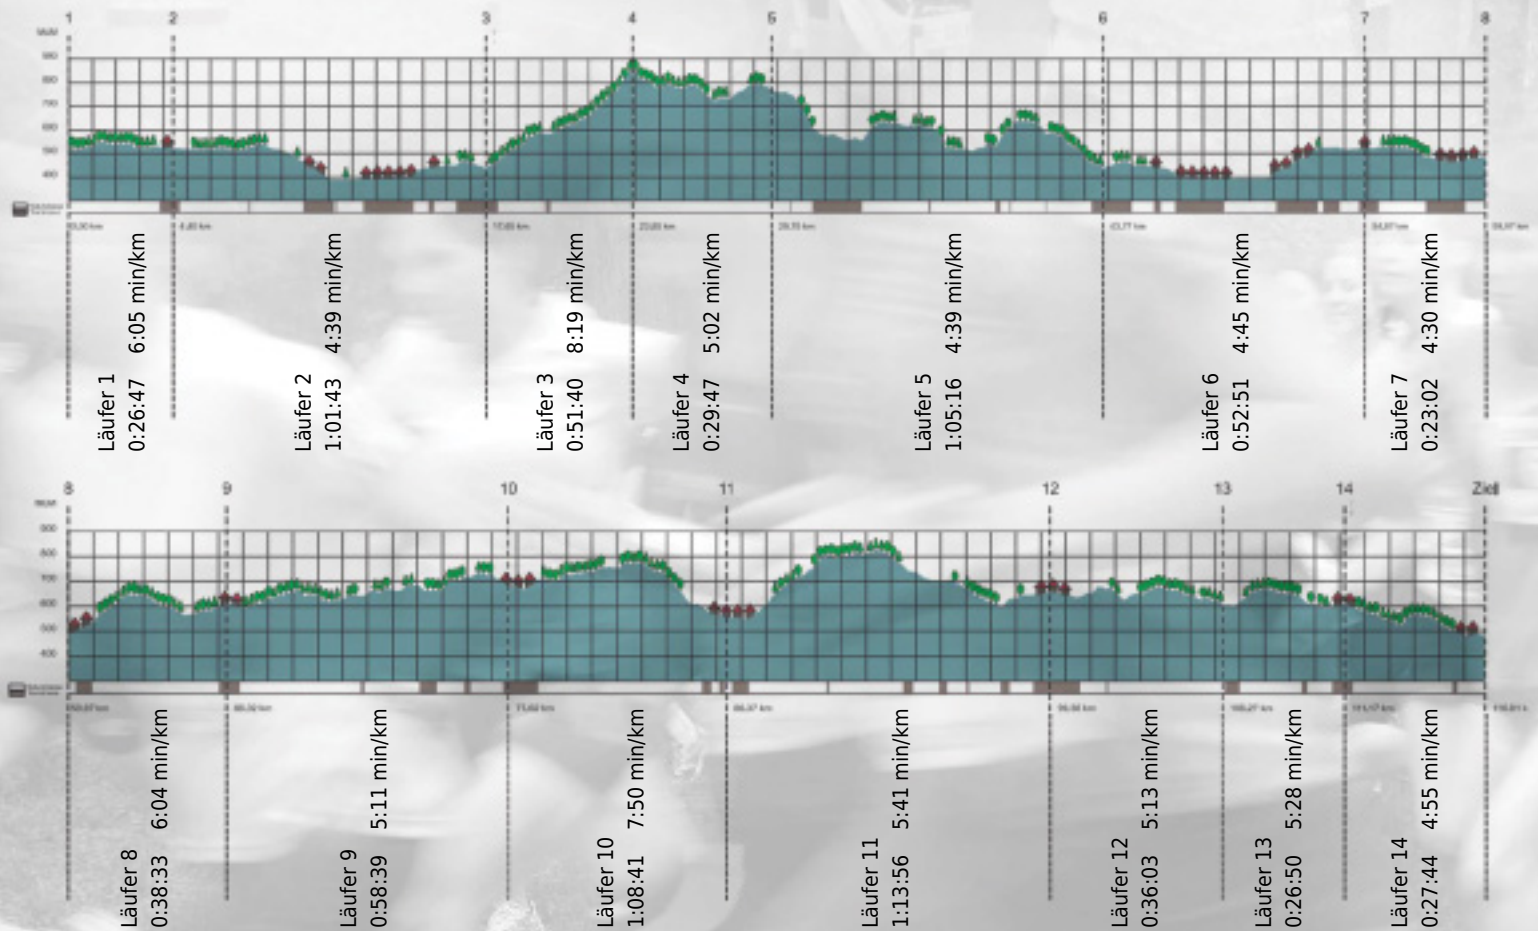

URKUNDE

Platz gesamt: 585

Platz Kategorie: 295

Capital Dynamics

Kategorie: Langsame

Laufzeit: 10:41:32 h (5:29 min/km / 10.85 km/h)

Sponsoren

ALSTOM