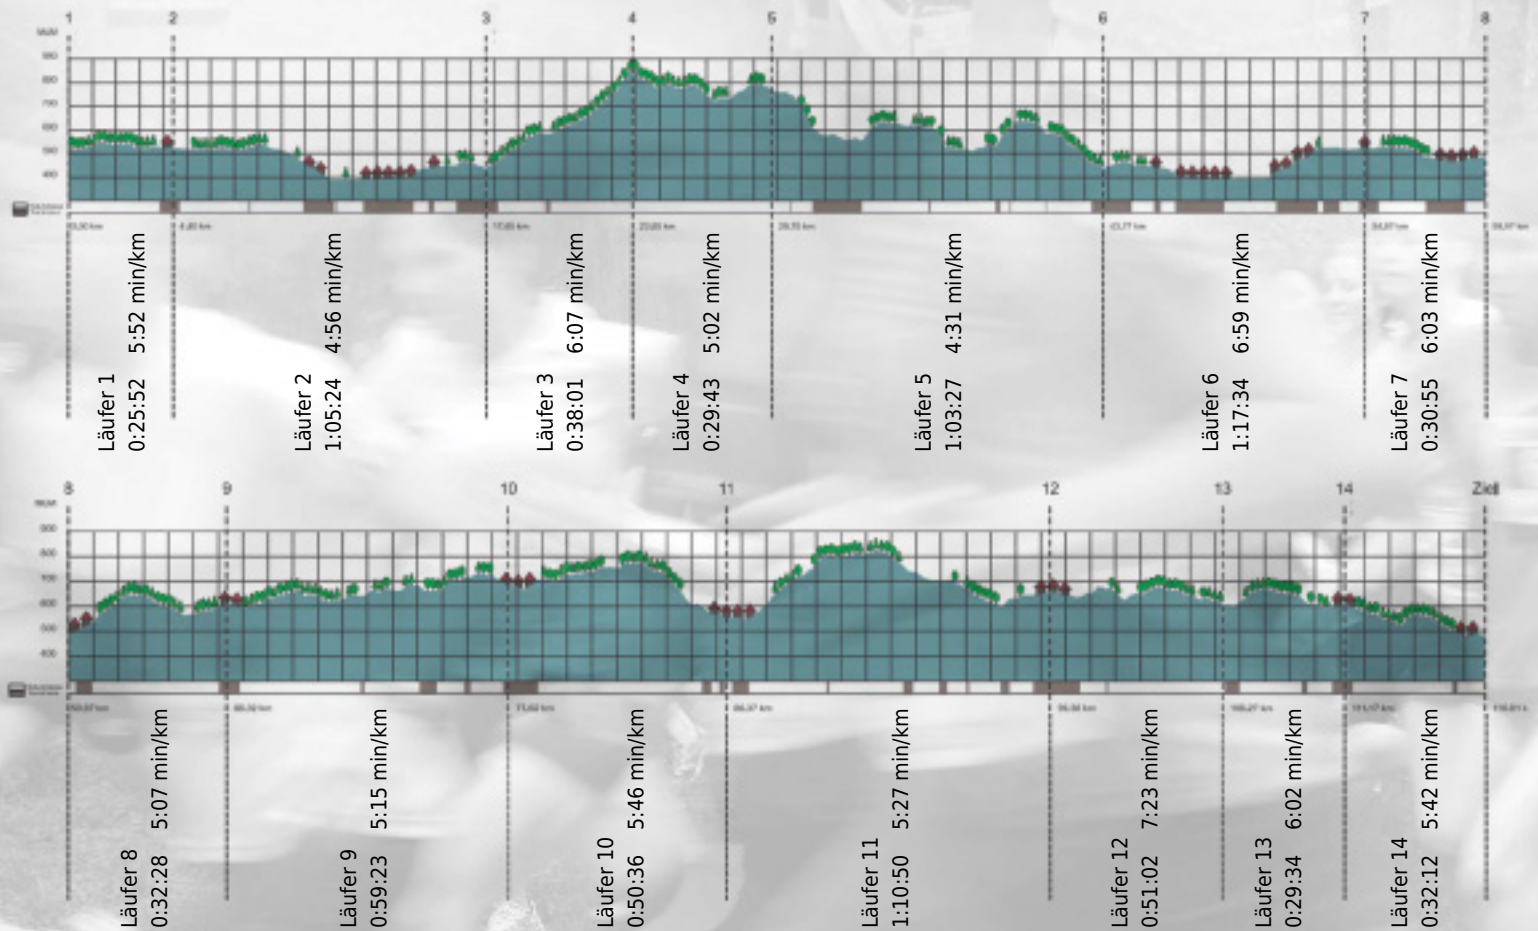

URKUNDE

Platz gesamt: 658

Platz Kategorie: 363

Chräbsli Jäger

Kategorie: Langsame

Laufzeit: 10:57:01 h (5:37 min/km / 10.59 km/h)

Sponsoren

ALSTOM