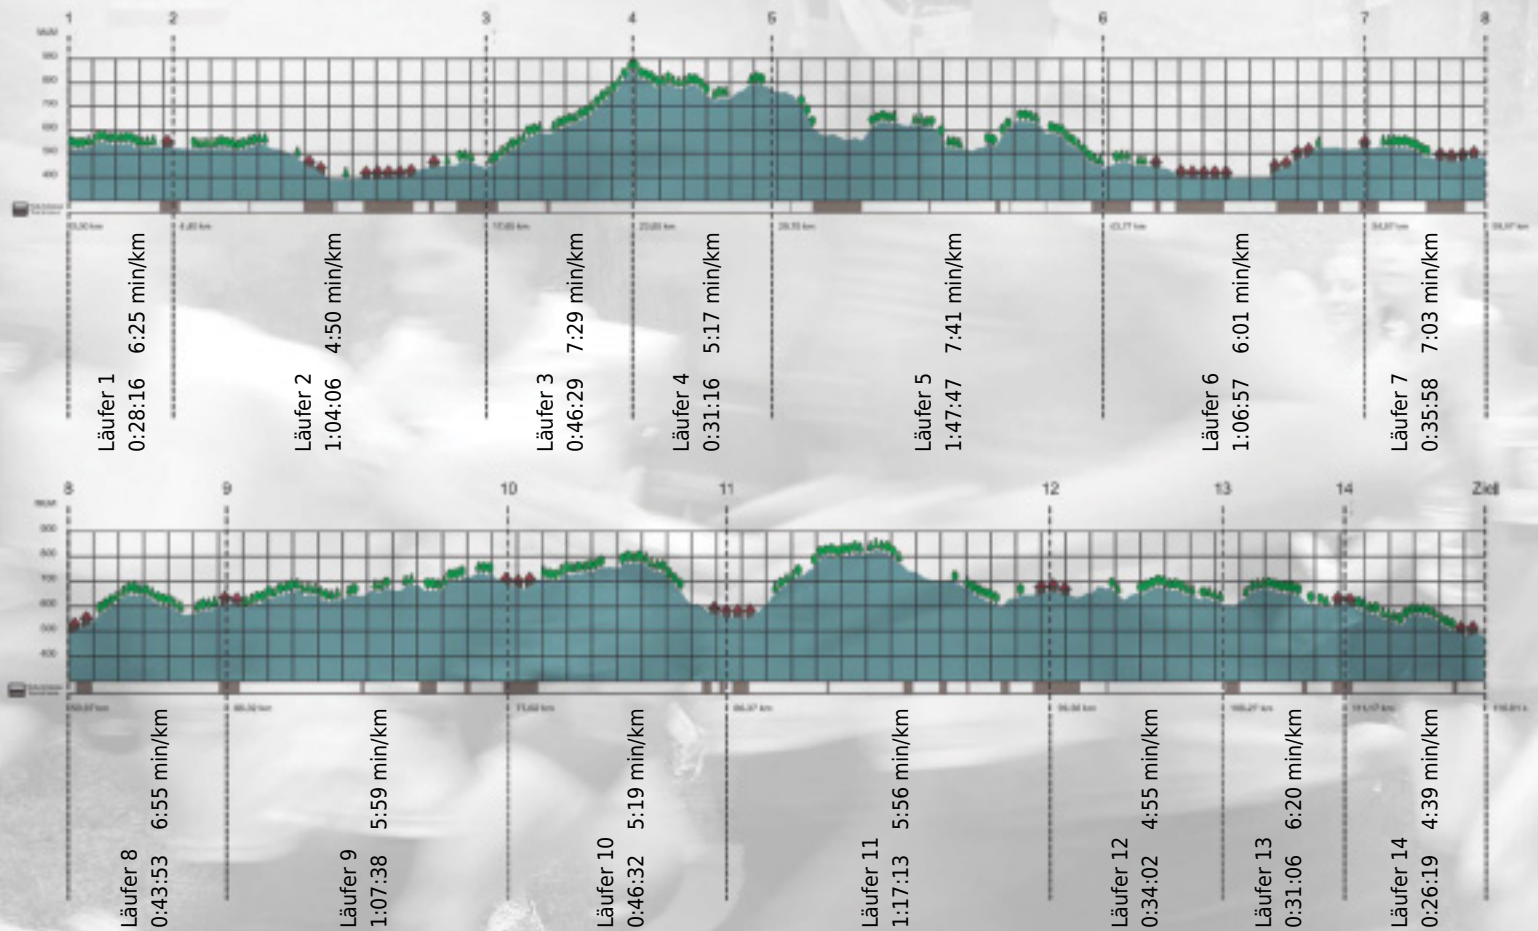

URKUNDE

Platz gesamt: 763

Platz Kategorie: 458

Das M-Team

Kategorie: Langsame

Laufzeit: 11:47:32 h (- min/km / - km/h)

Sponsoren

ALSTOM