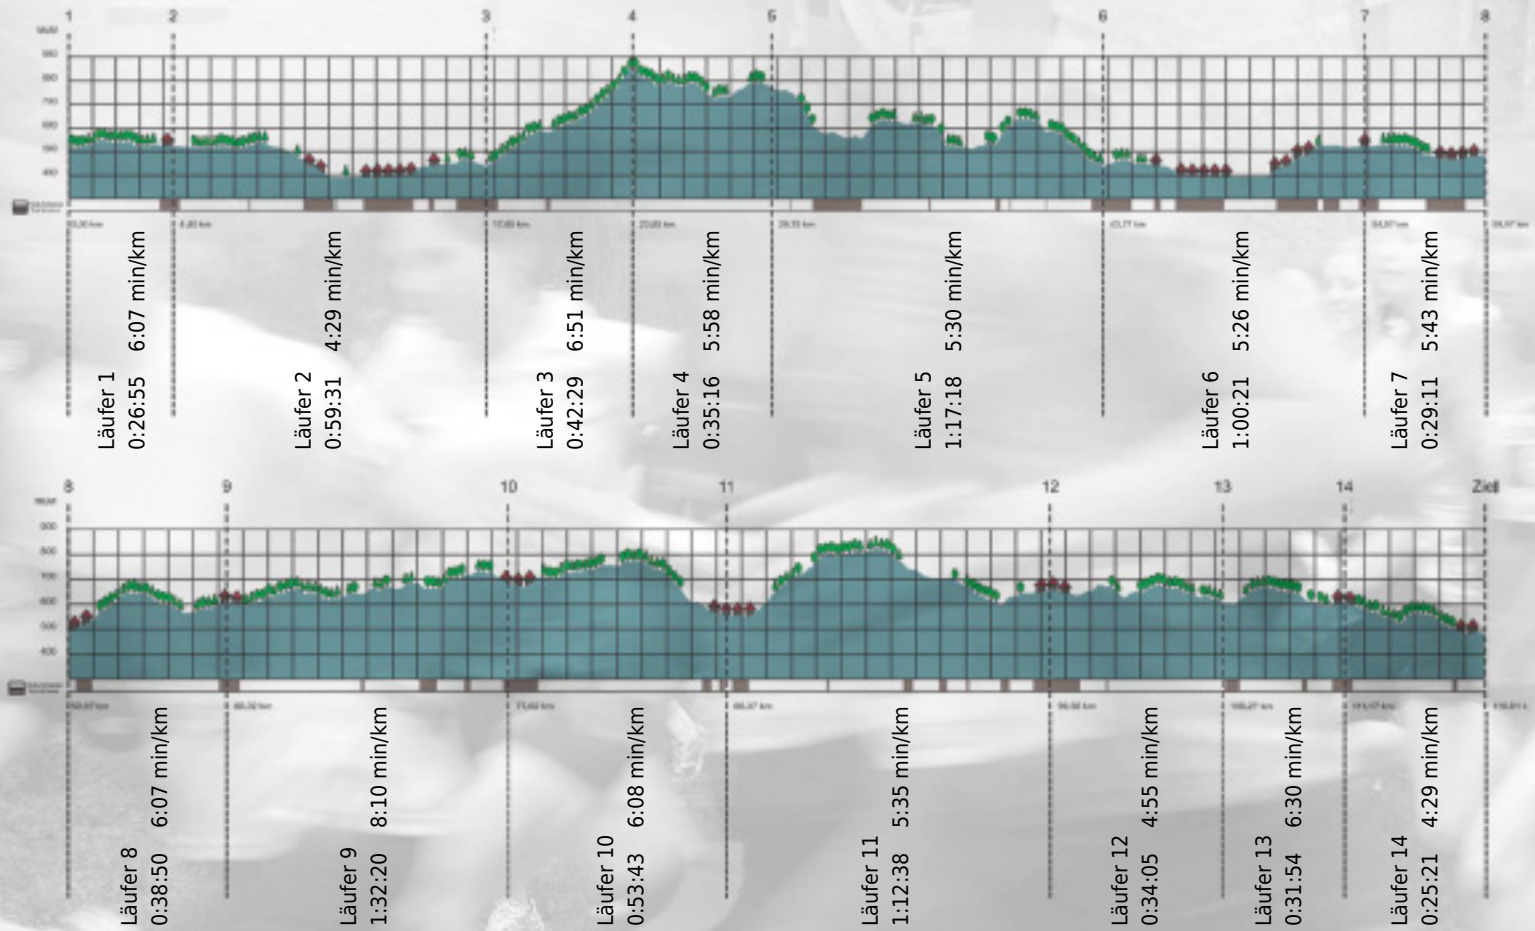

Stafette im  
Grossraum  
Zürich

GEDENKLAUF  
WALTER HIEMEYER

# URKUNDE

Platz gesamt: 730

Platz Kategorie: 427

## Disney Research & CGL

Kategorie: Langsame

Laufzeit: 11:19:52 h (5:49 min/km / 10.24 km/h)

Sponsoren

Partner

Zürich den 09.Mai 2011