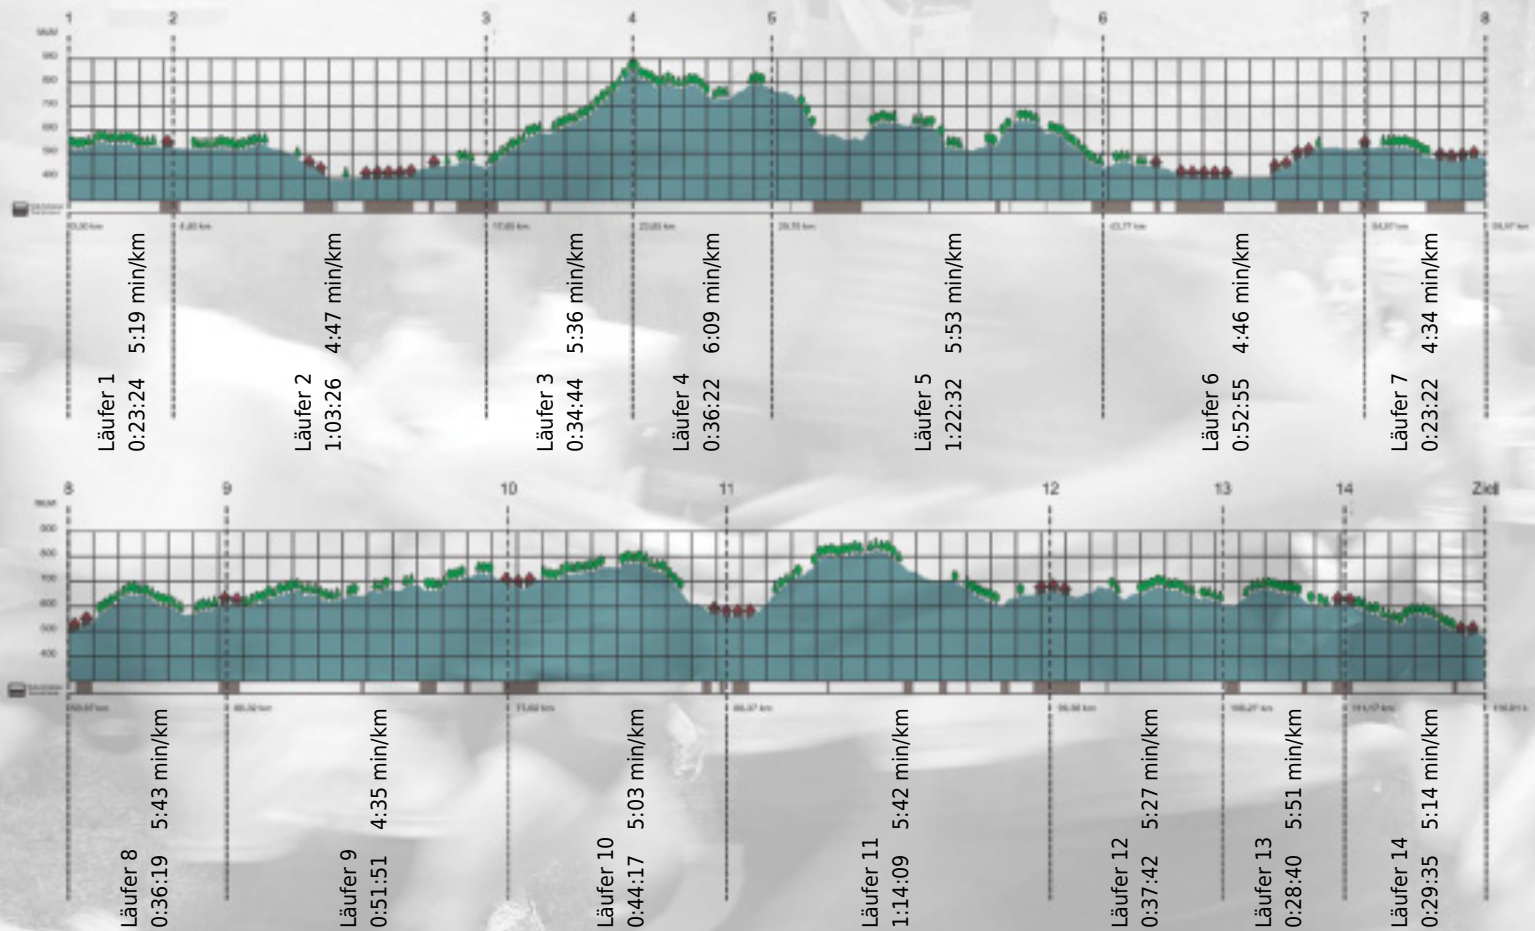

# URKUNDE

Platz gesamt: 435

Platz Kategorie: 172

## Empa Mix

Kategorie: Langsame

Laufzeit: 10:19:18 h (5:18 min/km / 11.24 km/h)

Sponsoren

ALSTOM

NZZ

Partner

Zürich den 09.Mai 2011