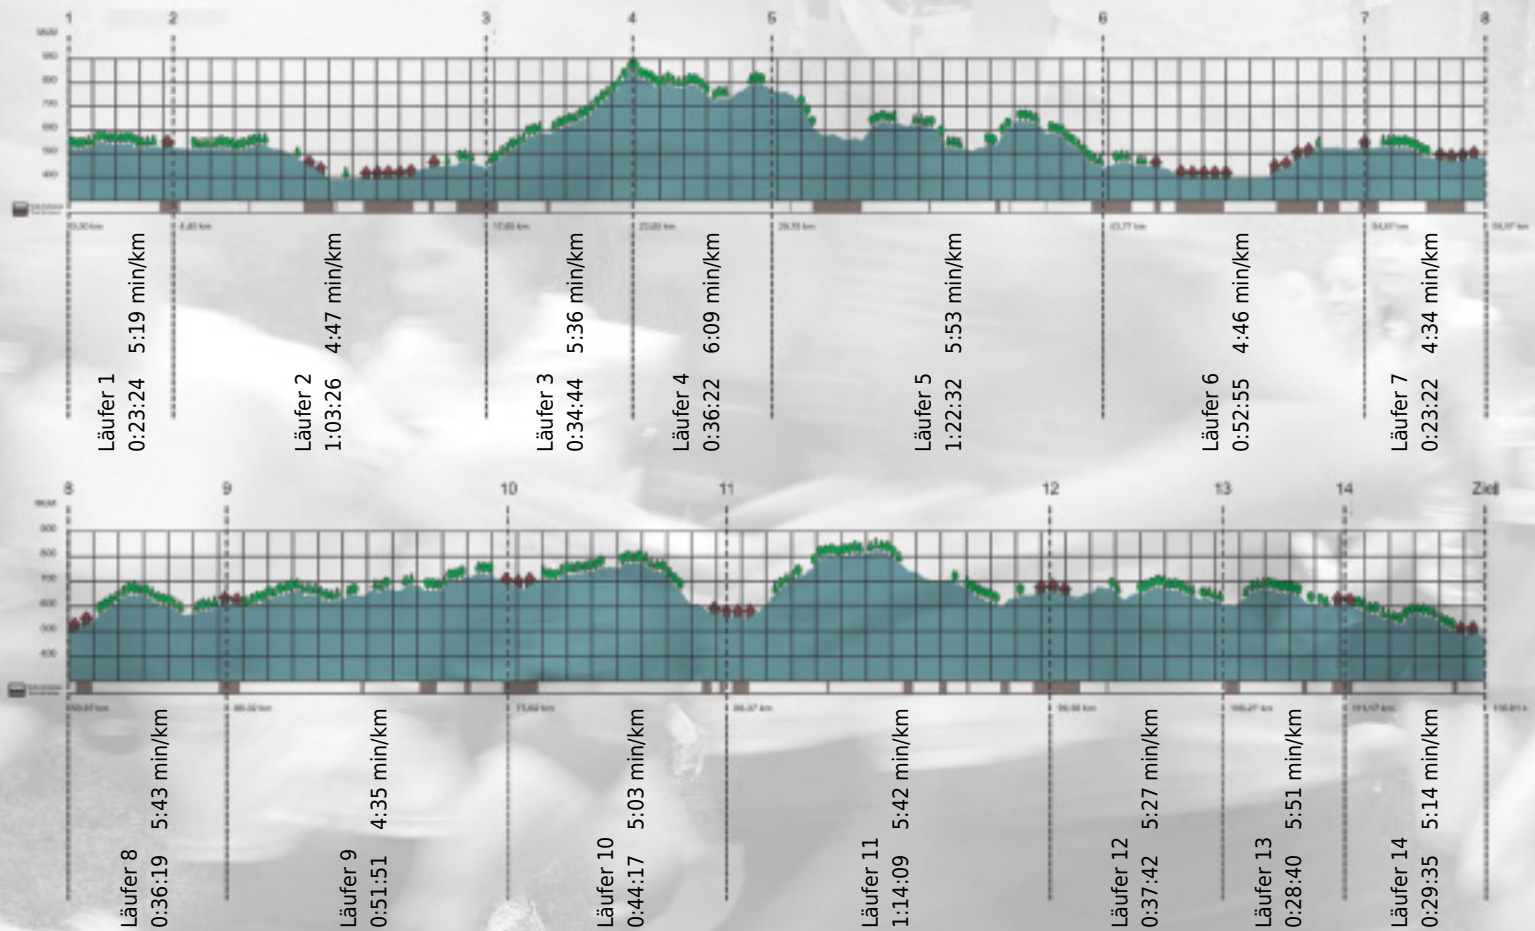

Stafette im
Grossraum
Zürich

GEDENKLAUF
WALTER HIEMEYER

URKUNDE

Platz gesamt: 435

Platz Kategorie: 172

Empa Mix

Kategorie: Langsame

Laufzeit: 10:19:18 h (5:18 min/km / 11.32 km/h)