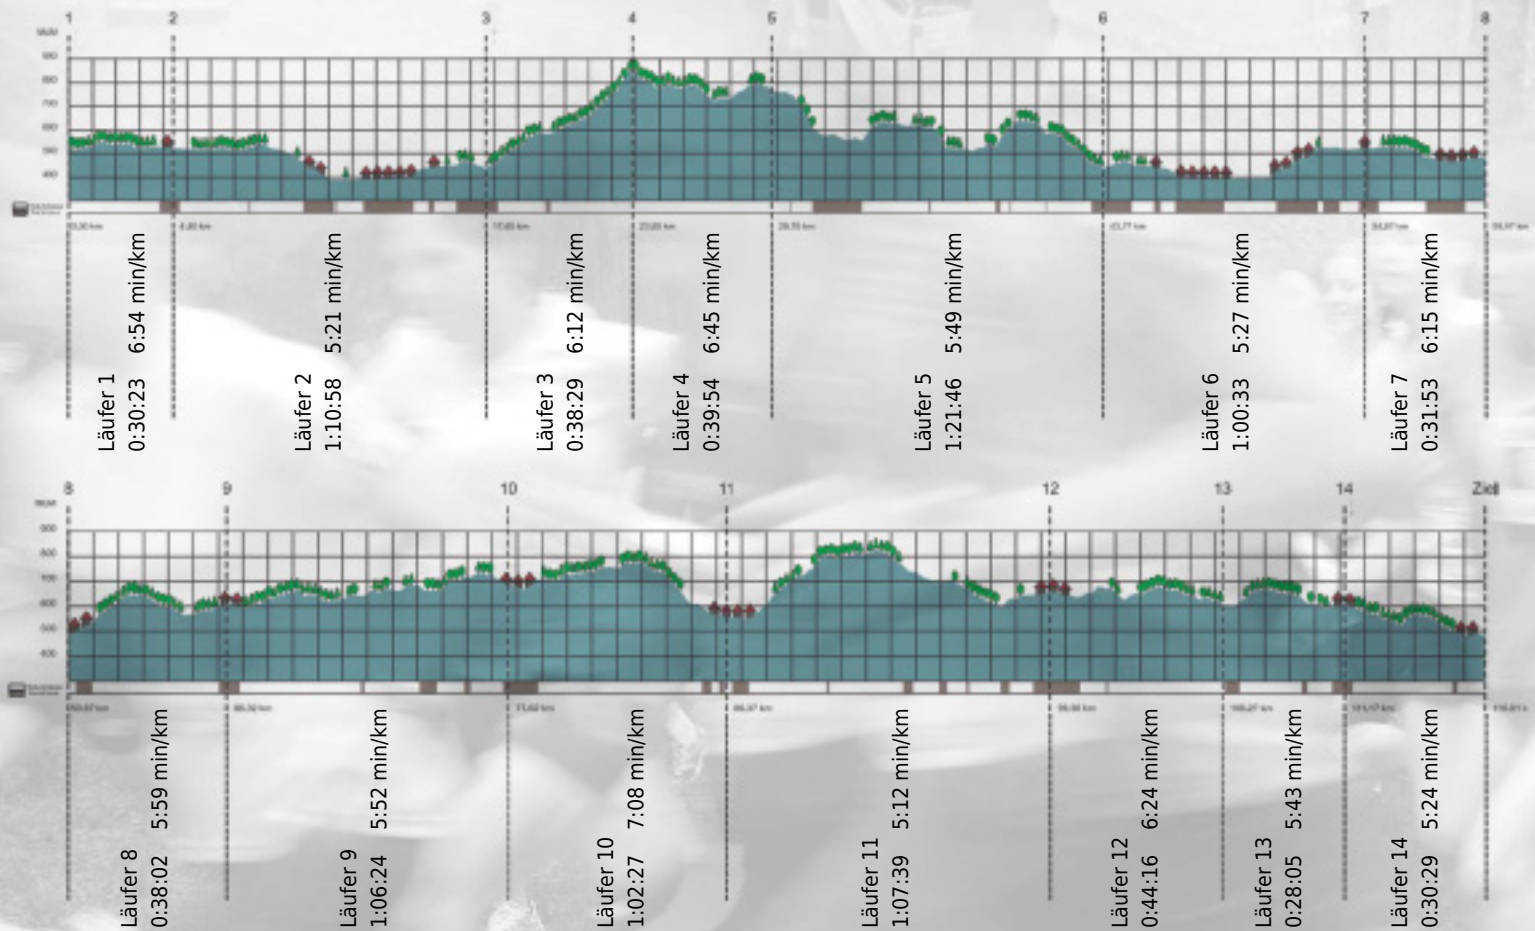

**GEDENKLAUF
WALTER HIEMEYER**

URKUNDE

Platz gesamt: 747

Platz Kategorie: 442

Erwachsenensportgruppe KSF

Kategorie: Langsame

Laufzeit: 11:31:18 h (- min/km / - km/h)

Sponsoren