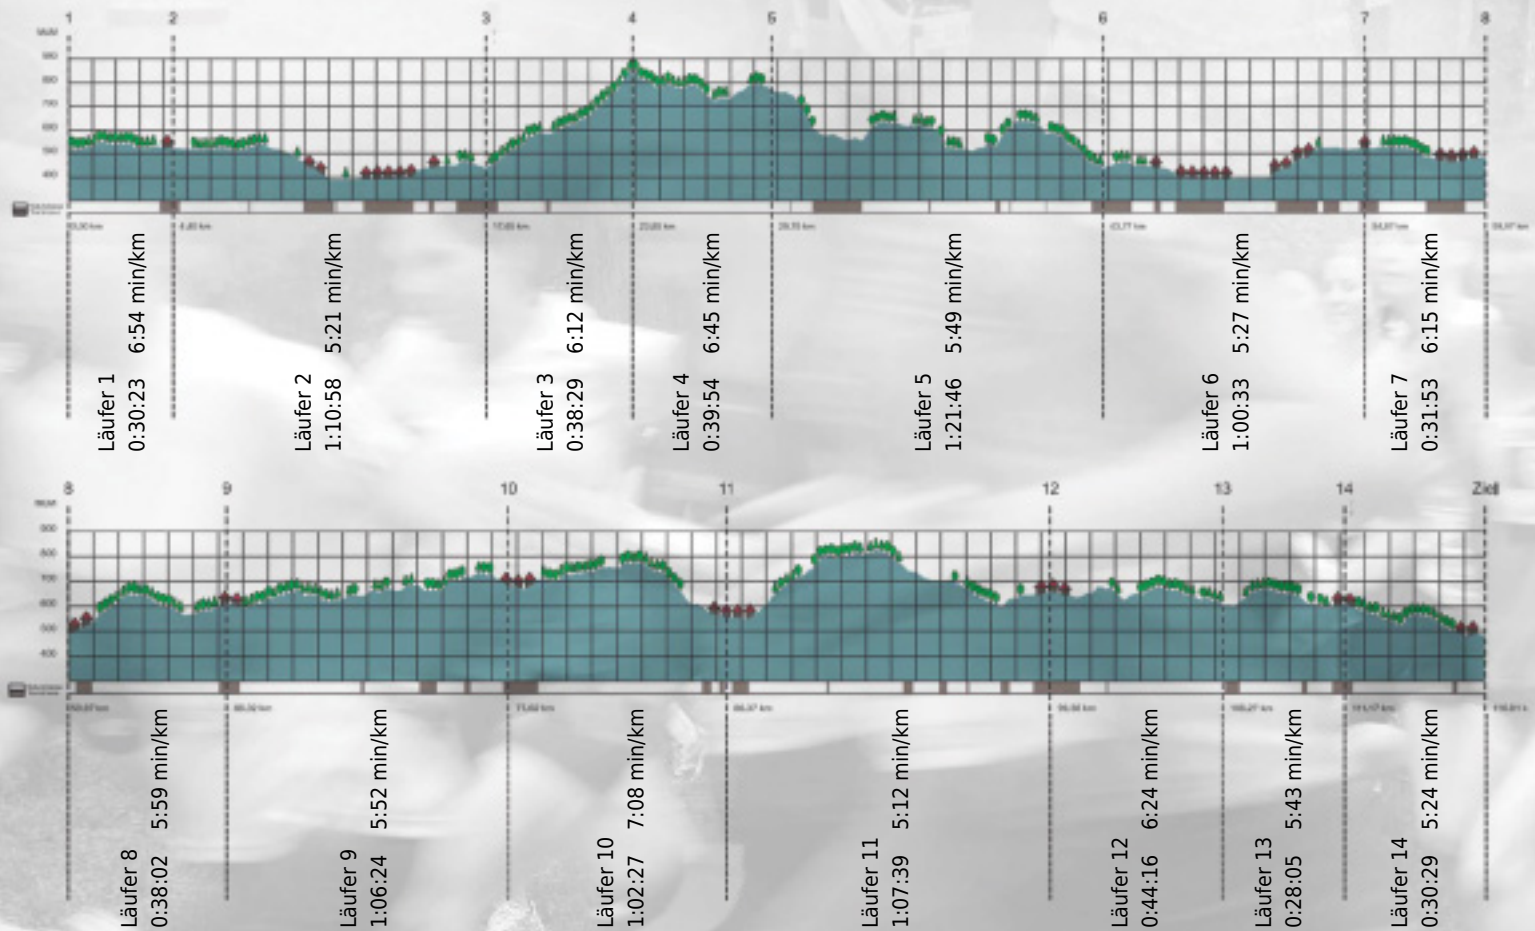

Stafette im
Grossraum
Zürich

GEDENKLAUF
WALTER HIEMEYER

URKUNDE

Platz gesamt: 747

Platz Kategorie: 442

Erwachsenensportgruppe KSF

Kategorie: Langsame

Laufzeit: 11:31:18 h (5:55 min/km / 10.07 km/h)