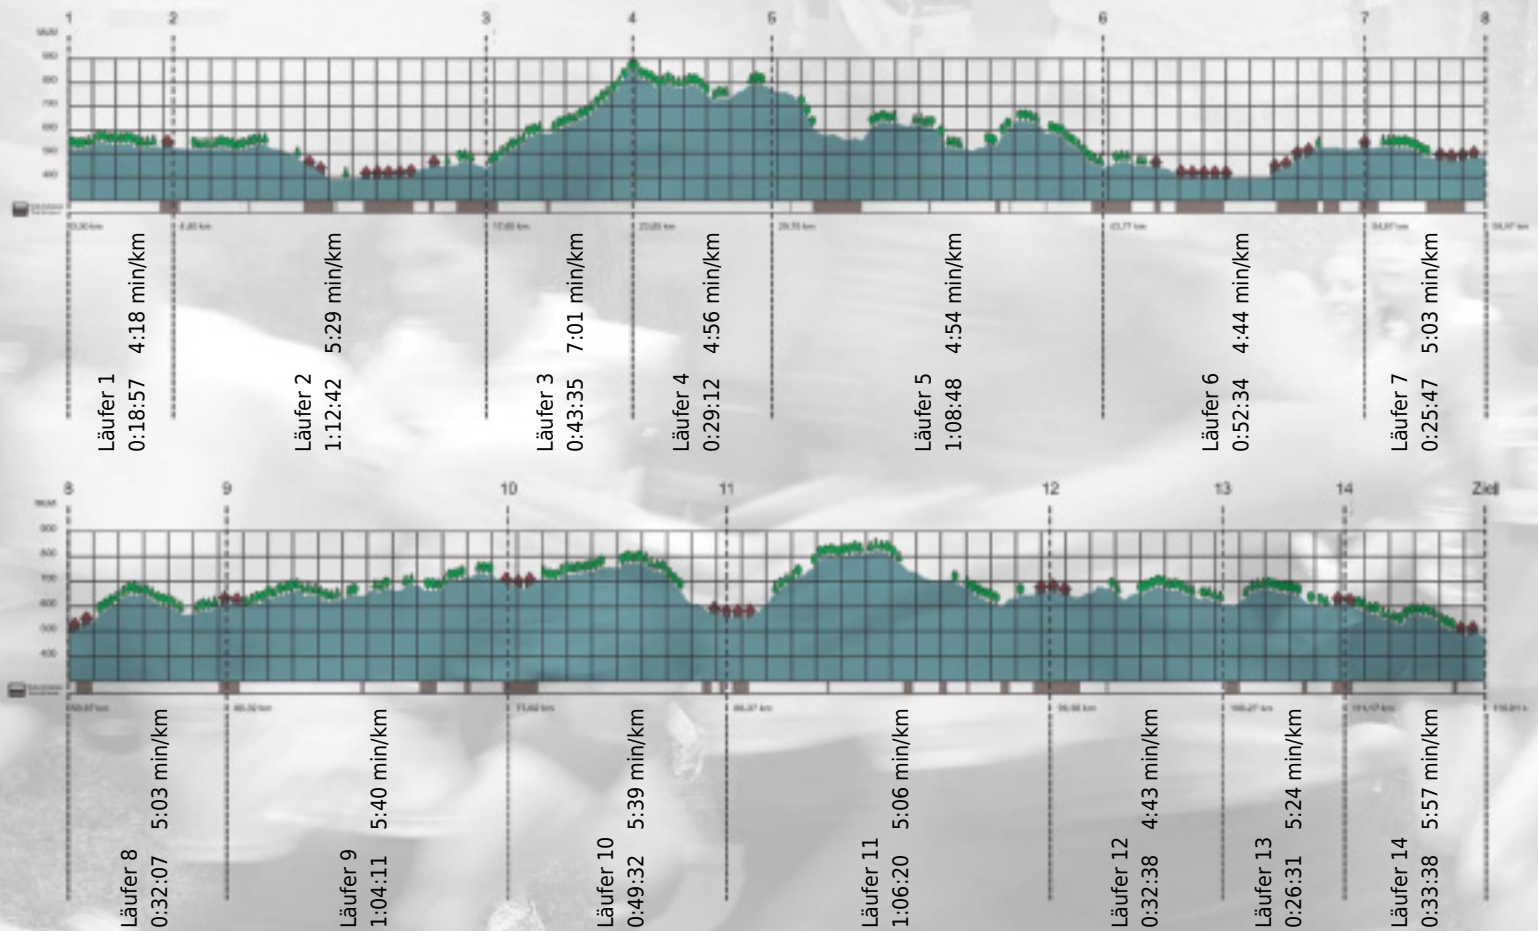

# URKUNDE

**Platz gesamt: 410**

**Platz Kategorie: 151**

## Publisisyphus

**Kategorie: Langsame**

**Laufzeit: 10:16:32 h (5:16 min/km / 11.29 km/h)**

Sponsoren

ALSTOM

NZZ

Partner

teEurope