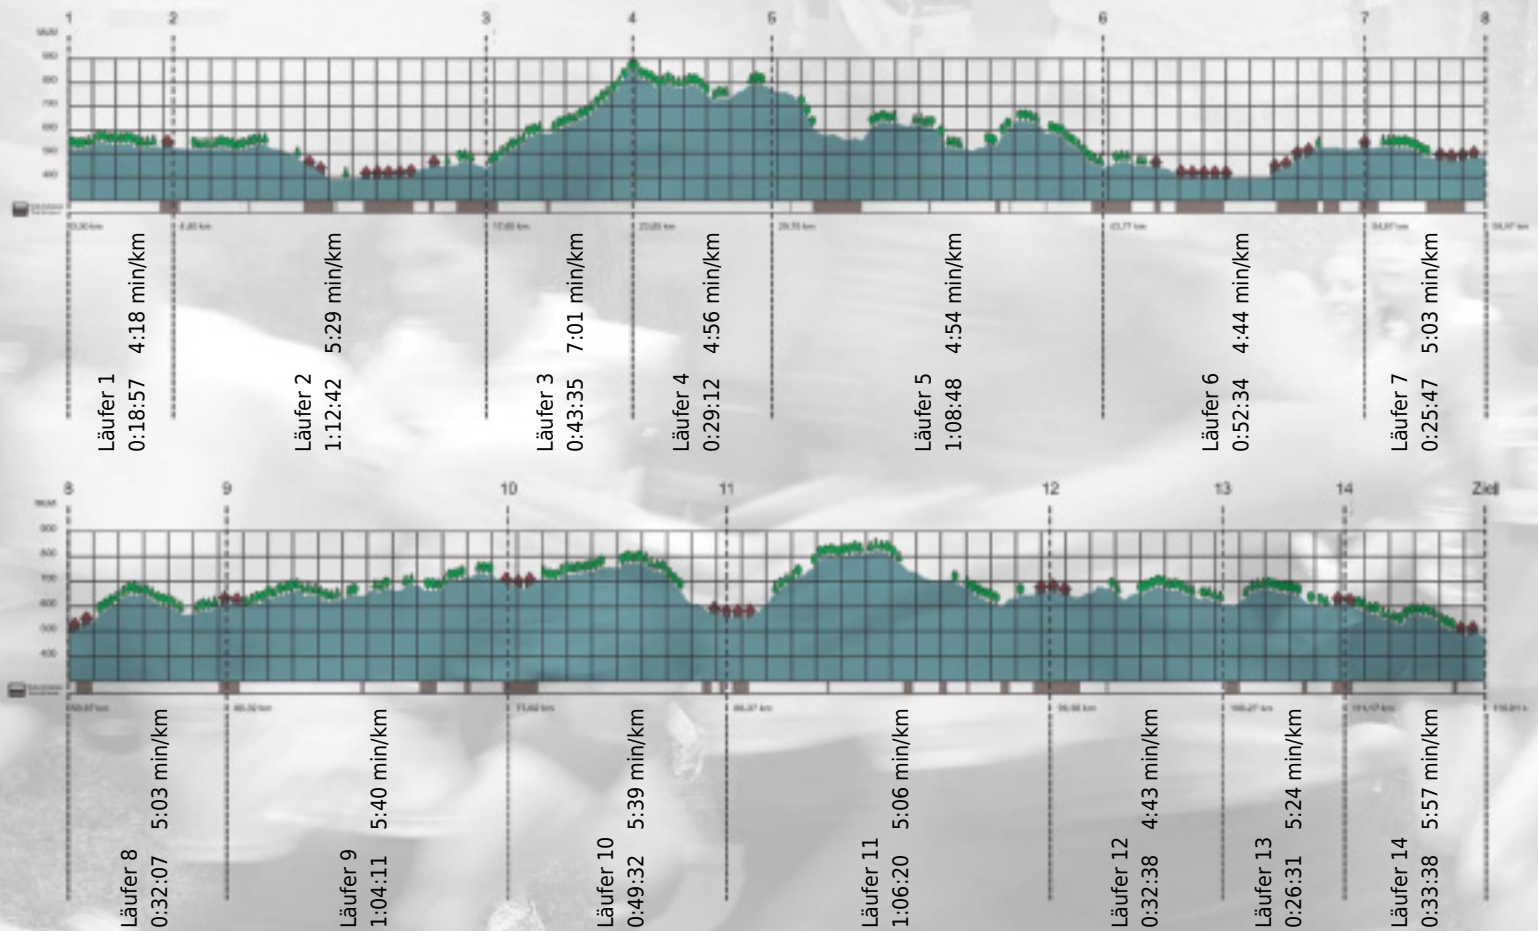

URKUNDE

Platz gesamt: 410

Platz Kategorie: 151

Publisisyphus

Kategorie: Langsame

Laufzeit: 10:16:32 h (5:16 min/km / 11.29 km/h)

Sponsoren

ALSTOM

NZZ

Partner

teEurope