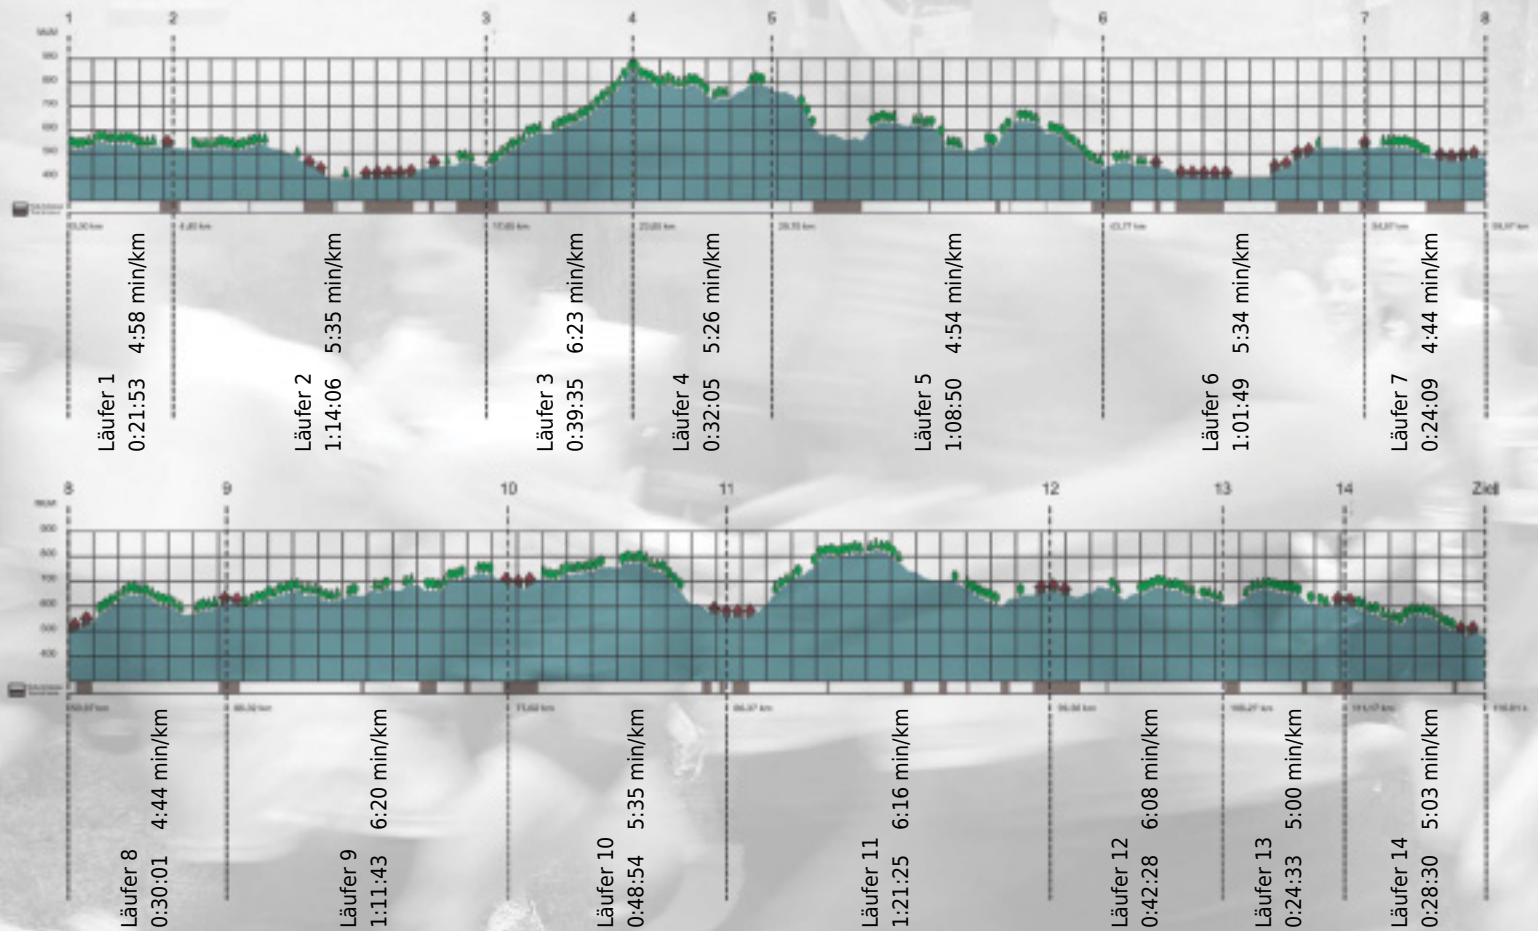

URKUNDE

Platz gesamt: 626

Platz Kategorie: 332

Faktor XIV

Kategorie: Langsame

Laufzeit: 10:50:01 h (5:33 min/km / 10.71 km/h)

Sponsoren

Partner