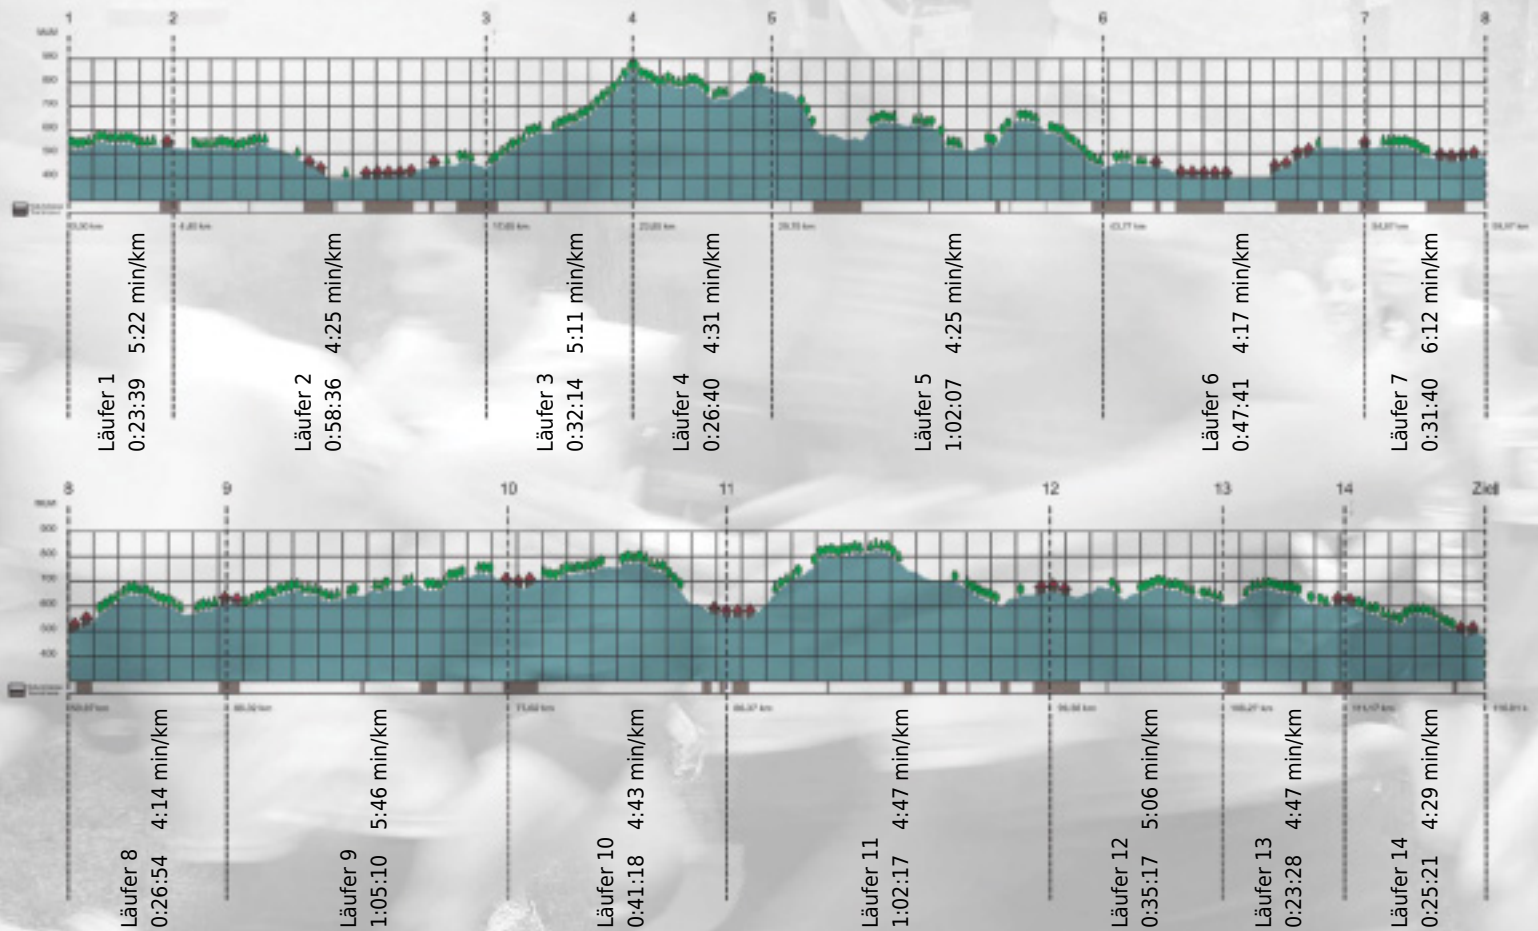

URKUNDE

Platz gesamt: 106

Platz Kategorie: 8

Glaernisch 5

Kategorie: Langsame

Laufzeit: 9:22:22 h (4:48 min/km / 12.46 km/h)

Sponsoren

ALSTOM