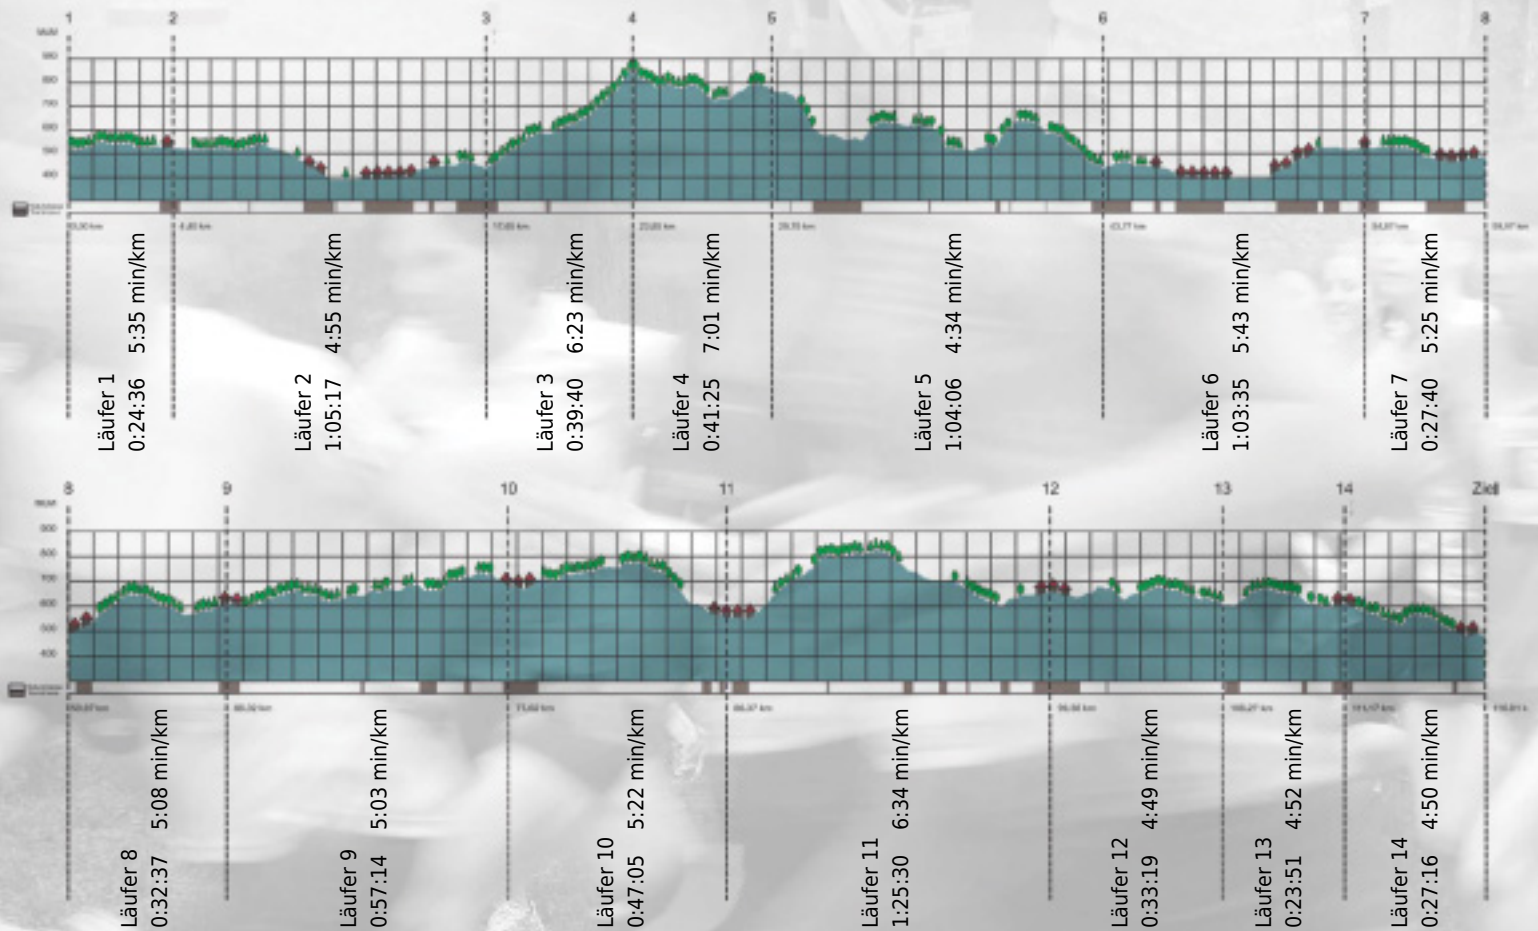

# URKUNDE

Platz gesamt: 533

Platz Kategorie: 251

## Julius Bär SlowUp

Kategorie: Langsame

Laufzeit: 10:33:11 h (5:25 min/km / 10.99 km/h)

Sponsoren

ALSTOM

NZZ

Partner

teEurope