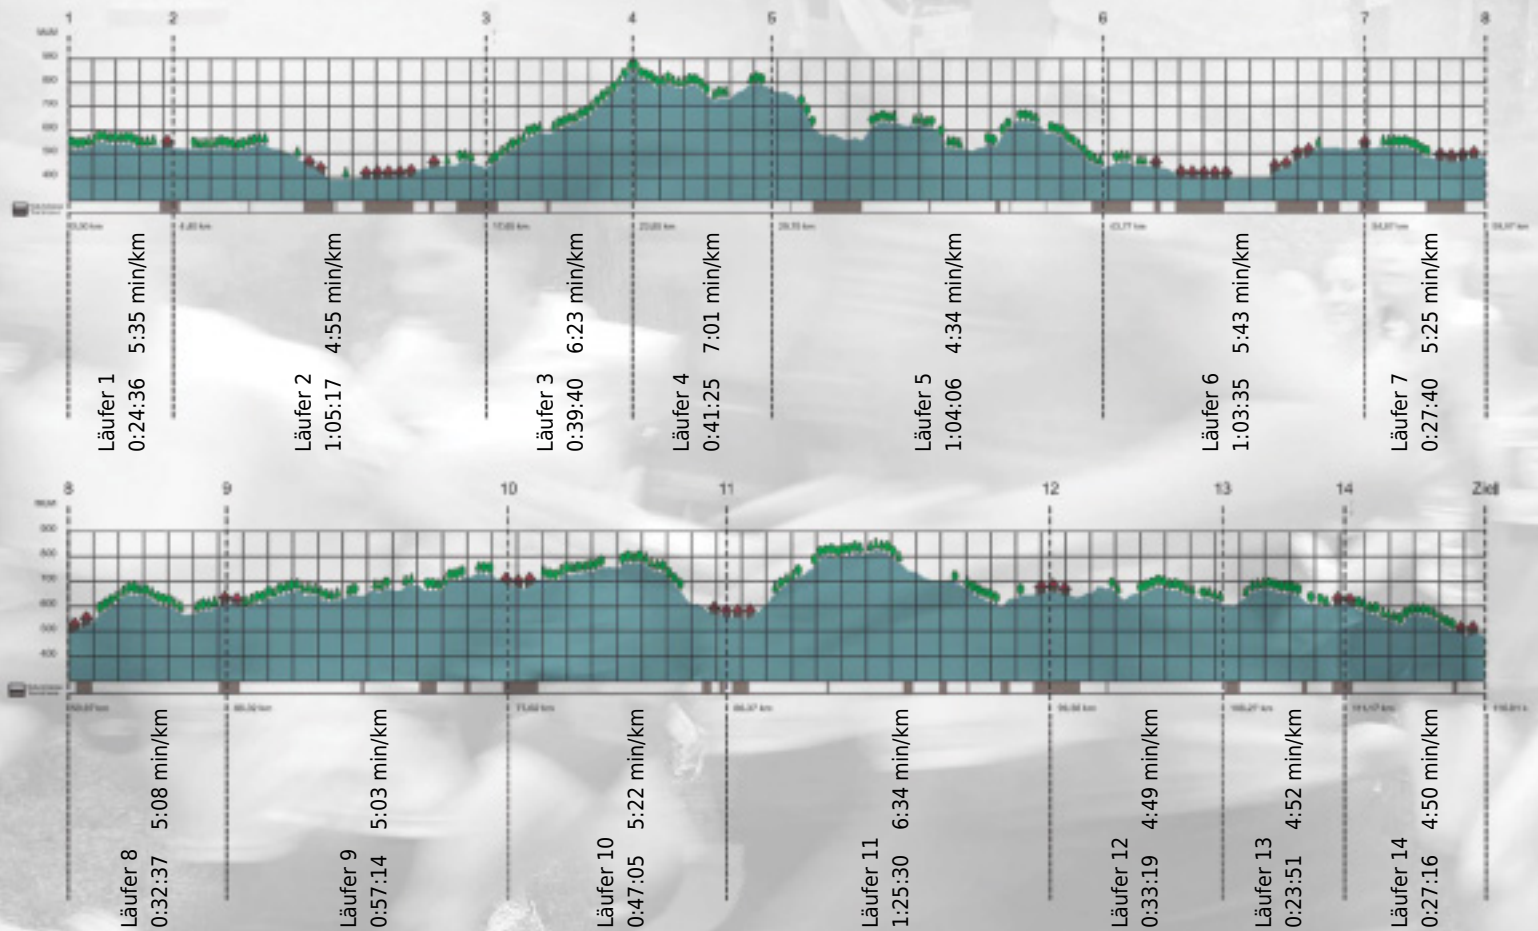

URKUNDE

Platz gesamt: 533

Platz Kategorie: 251

Julius Bär SlowUp

Kategorie: Langsame

Laufzeit: 10:33:11 h (5:25 min/km / 10.99 km/h)

Sponsoren

ALSTOM