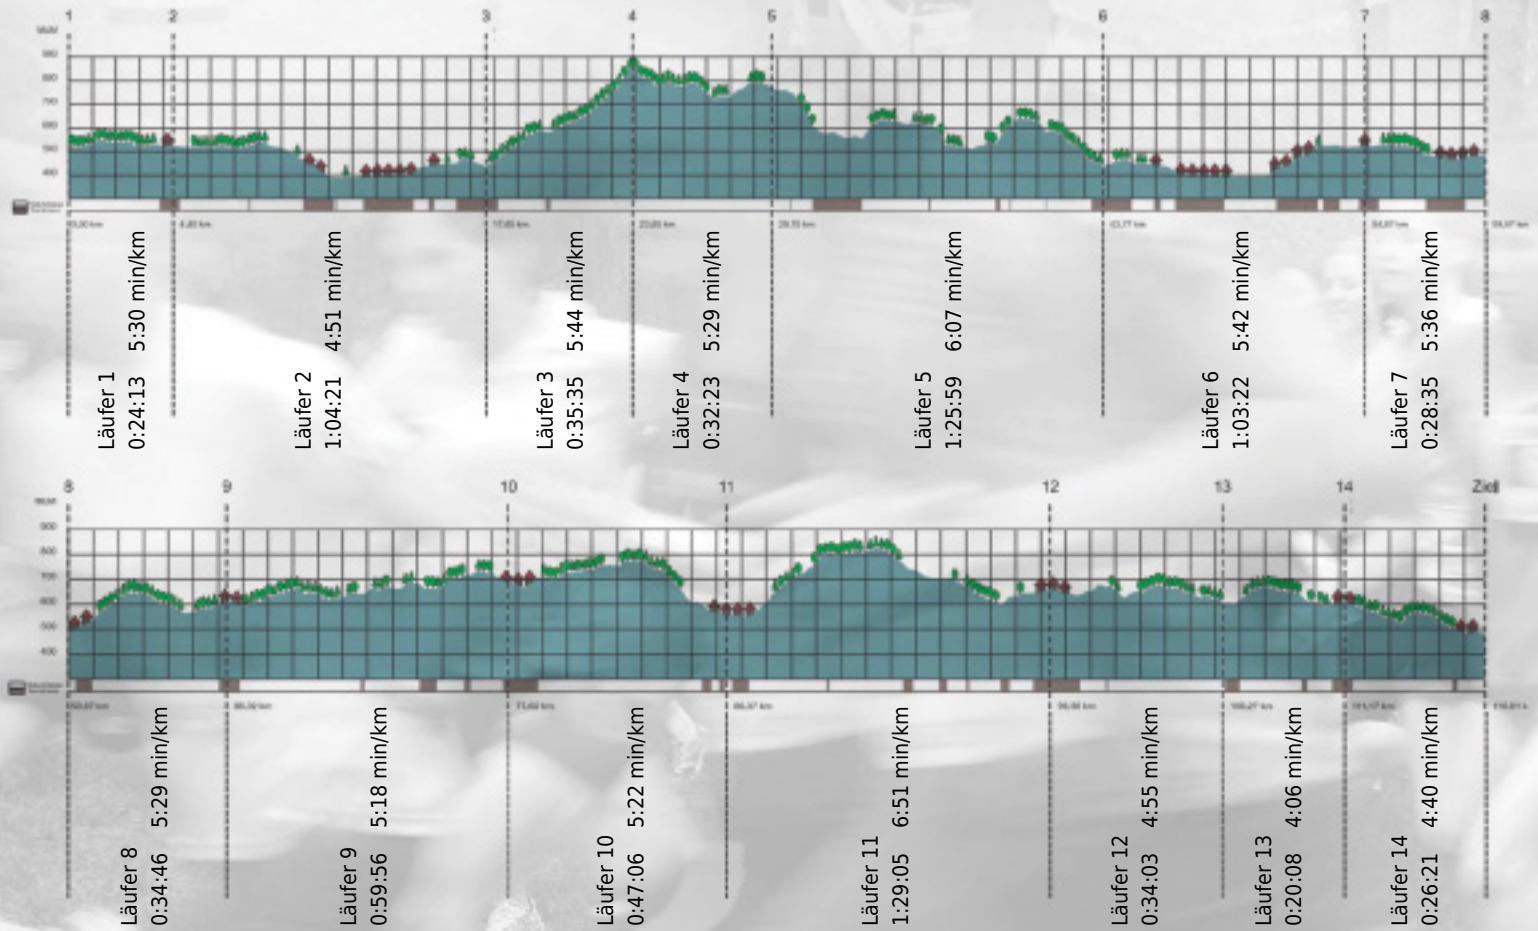

Stafette im  
Grossraum  
Zürich

GEDENKLAUF  
WALTER HIEMEYER

# URKUNDE

Platz gesamt: 604

Platz Kategorie: 312

## KPMG Tax Express

Kategorie: Langsame

Laufzeit: 10:45:53 h (5:31 min/km / 10.78 km/h)

Sponsoren

ALSTOM

NZZ

Partner

Zürich den 09.Mai 2011