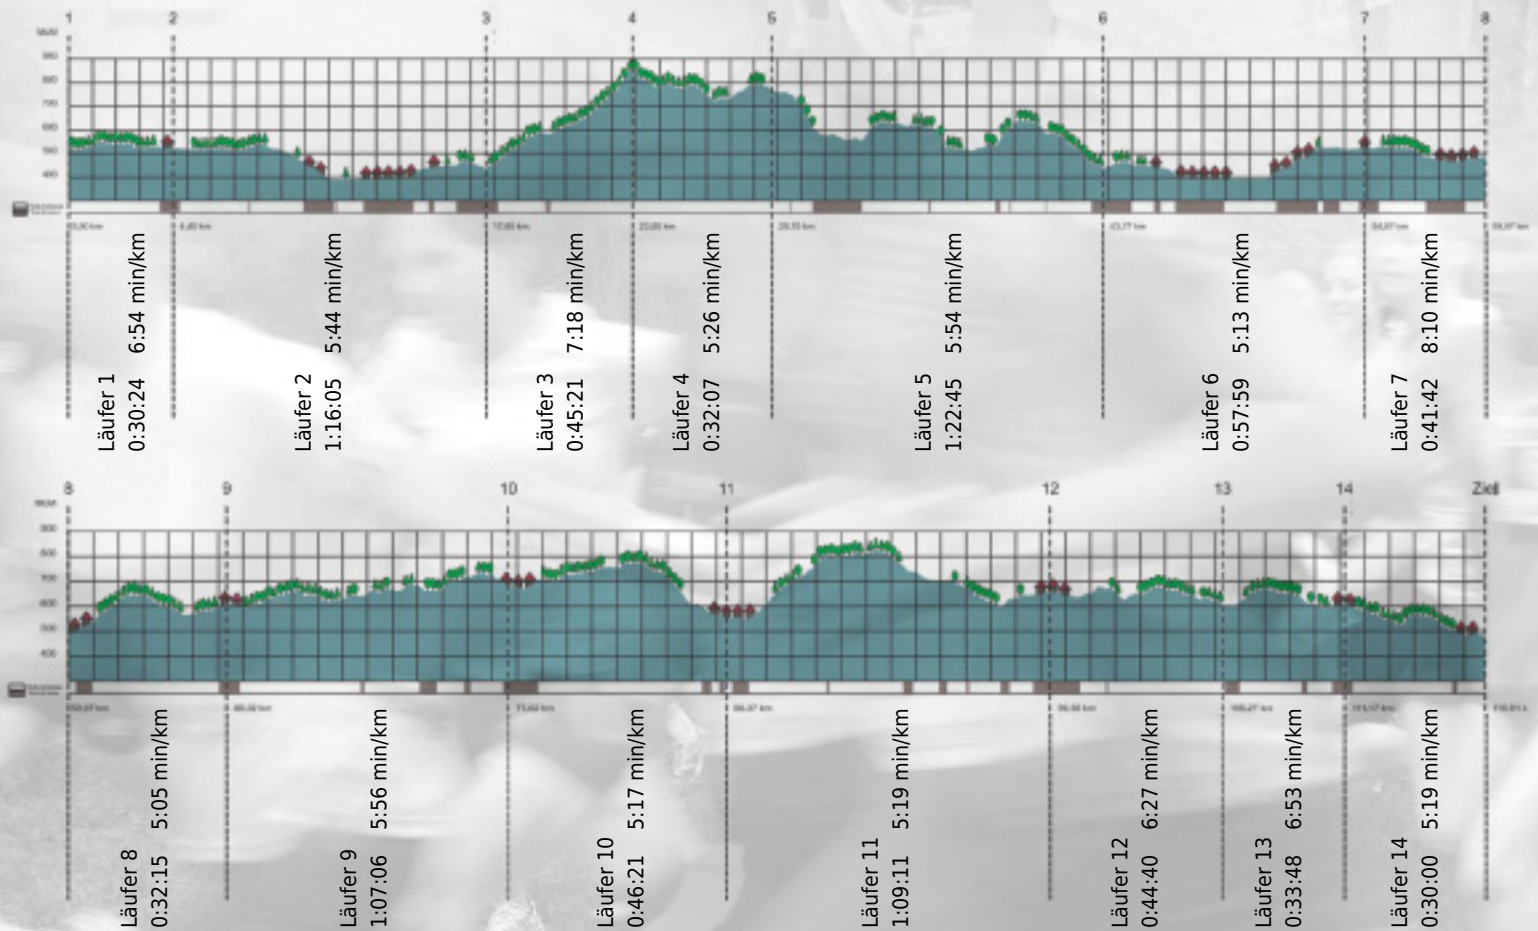

# URKUNDE

**Platz gesamt: 743**

**Platz Kategorie: 439**

## Le rose del RoSe

**Kategorie: Langsame**

**Laufzeit: 11:29:44 h (5:54 min/km / 10.09 km/h)**

Sponsoren

ALSTOM

NZZ

Partner

teEurope