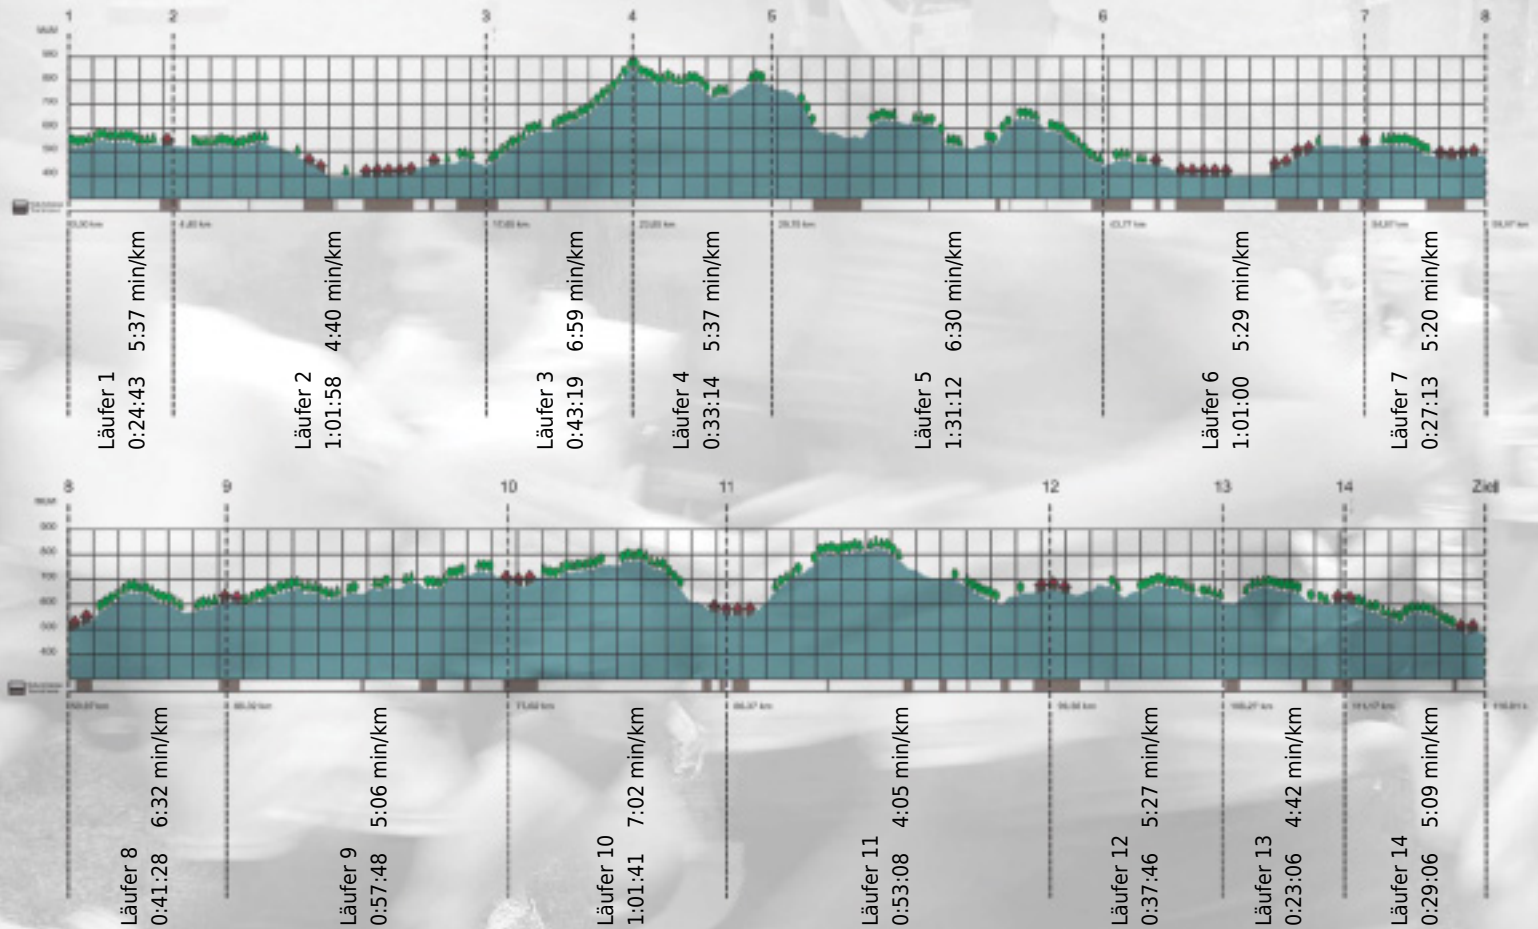

# URKUNDE

**Platz gesamt: 608**

**Platz Kategorie: 316**

## Molecular Beamers

**Kategorie: Langsame**

**Laufzeit: 10:46:42 h (- min/km / - km/h)**

Sponsoren

ALSTOM

NZZ

Partner