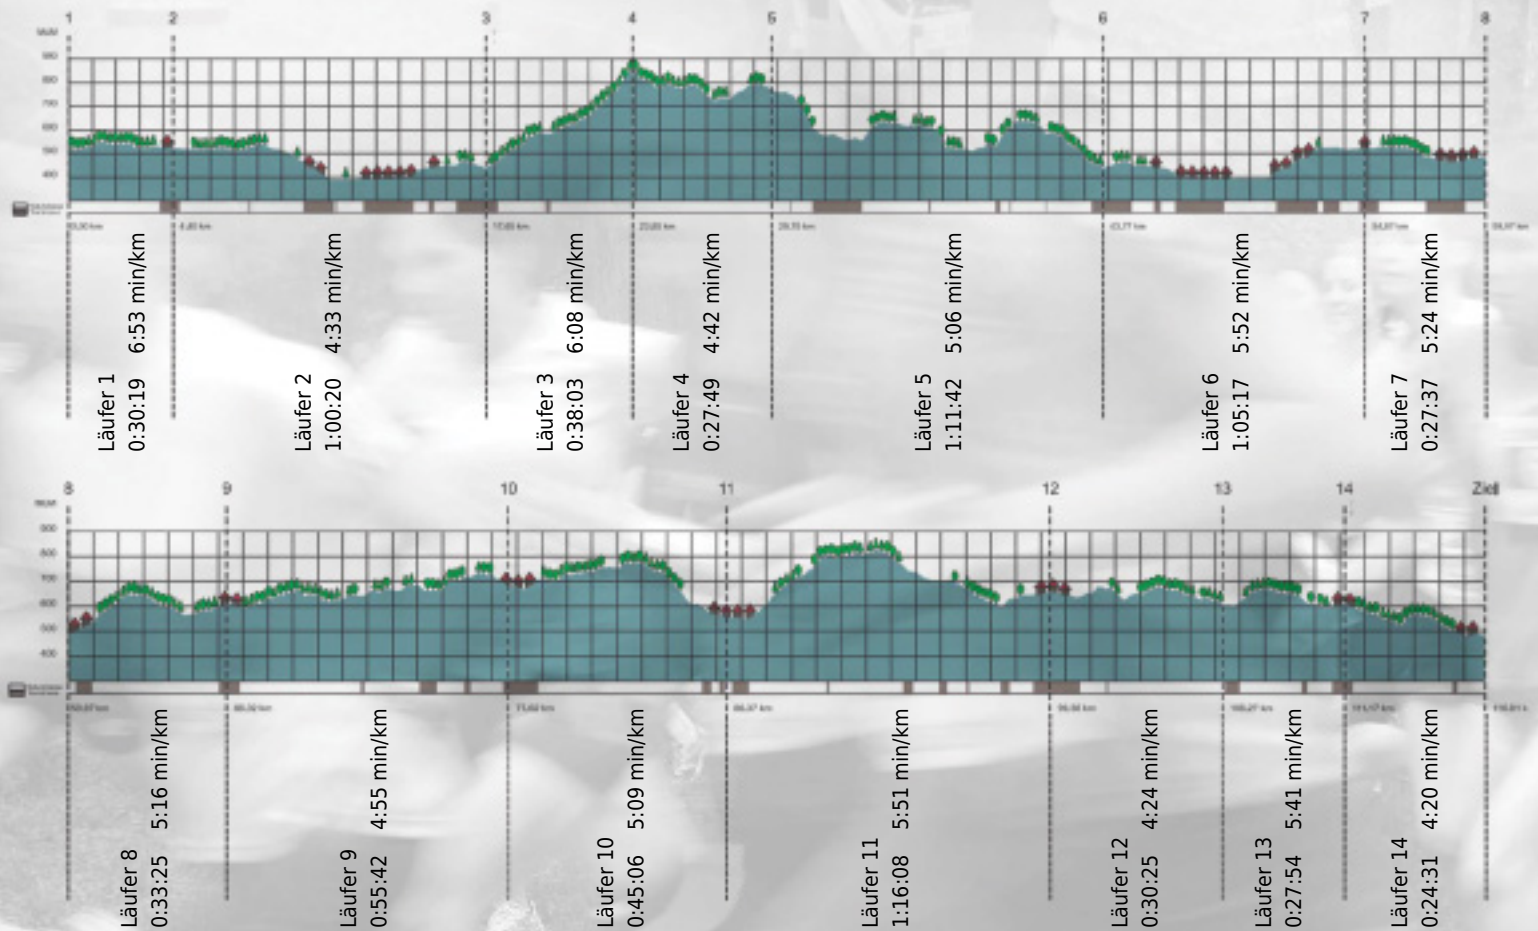

# URKUNDE

Platz gesamt: 396

Platz Kategorie: 142

## PwC BAM 1

Kategorie: Langsame

Laufzeit: 10:14:18 h (- min/km / - km/h)

Sponsoren

ALSTOM

NZZ

Partner

Zürich den 09.Mai 2011