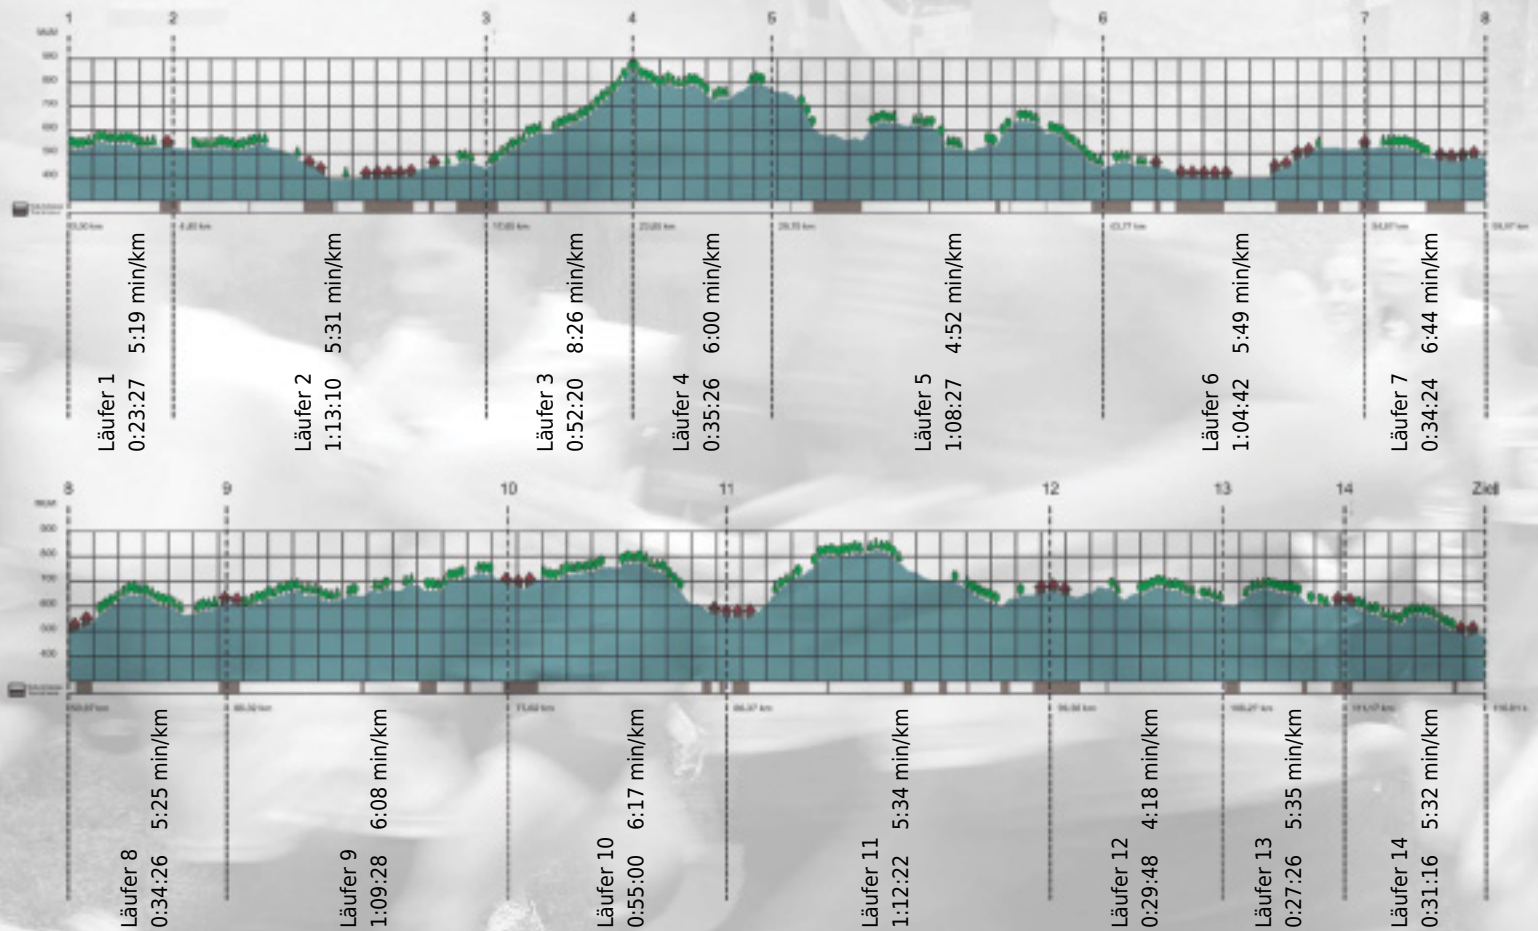

# URKUNDE

**Platz gesamt: 713**

**Platz Kategorie: 411**

## RiskLab Switzerland

**Kategorie: Langsame**

**Laufzeit: 11:11:42 h (5:45 min/km / 10.43 km/h)**

Sponsoren

Partner