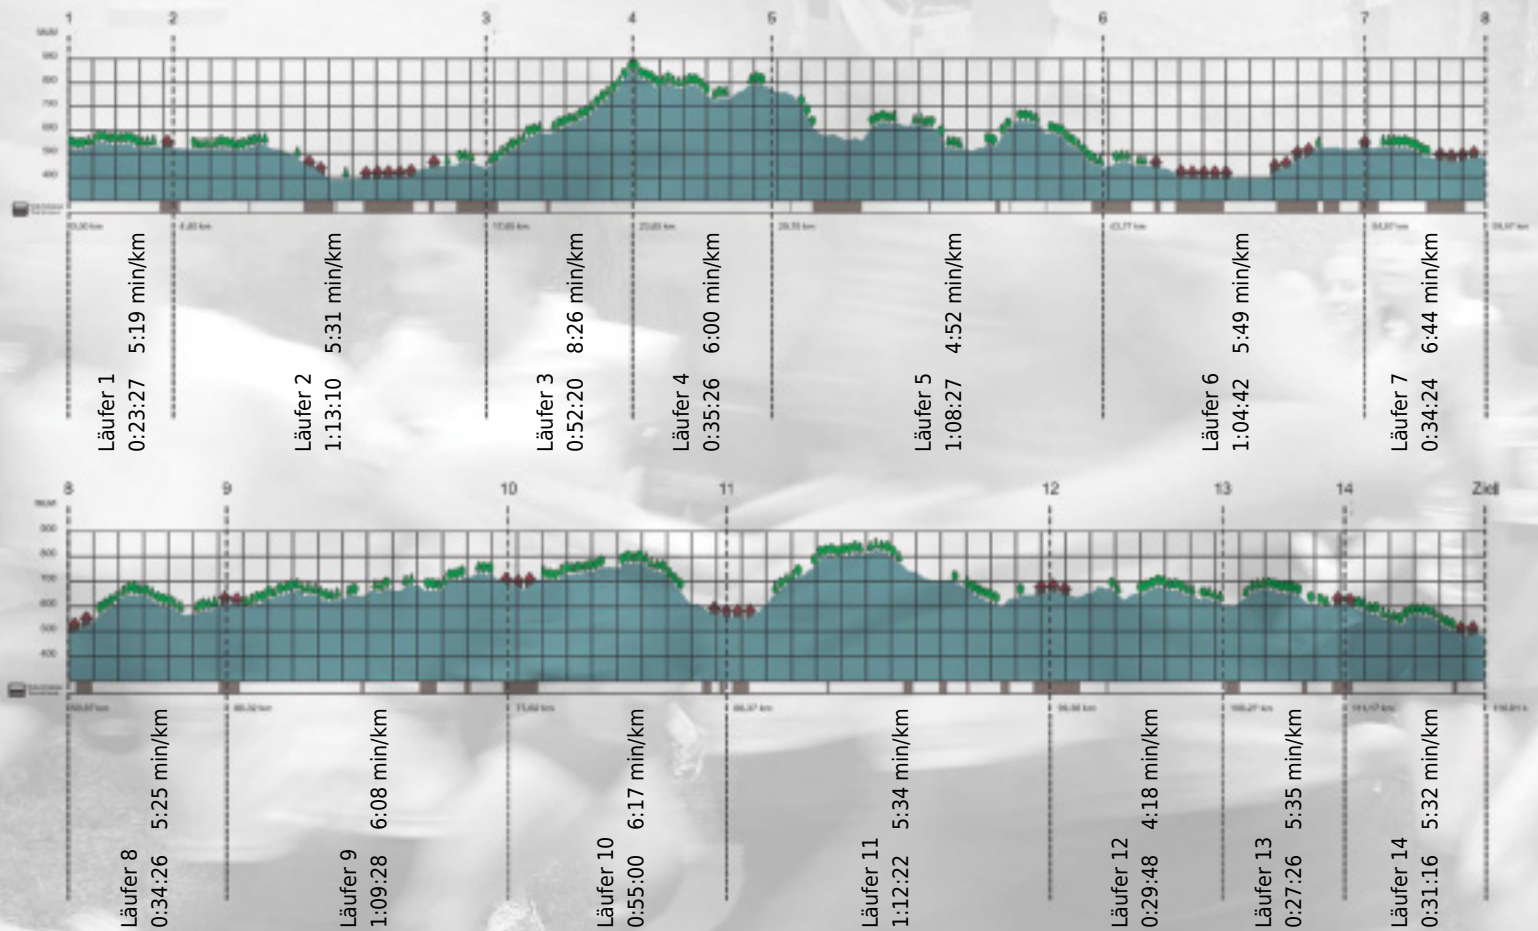

URKUNDE

Platz gesamt: 713

Platz Kategorie: 411

RiskLab Switzerland

Kategorie: Langsame

Laufzeit: 11:11:42 h (5:45 min/km / 10.36 km/h)

Sponsoren

ALSTOM