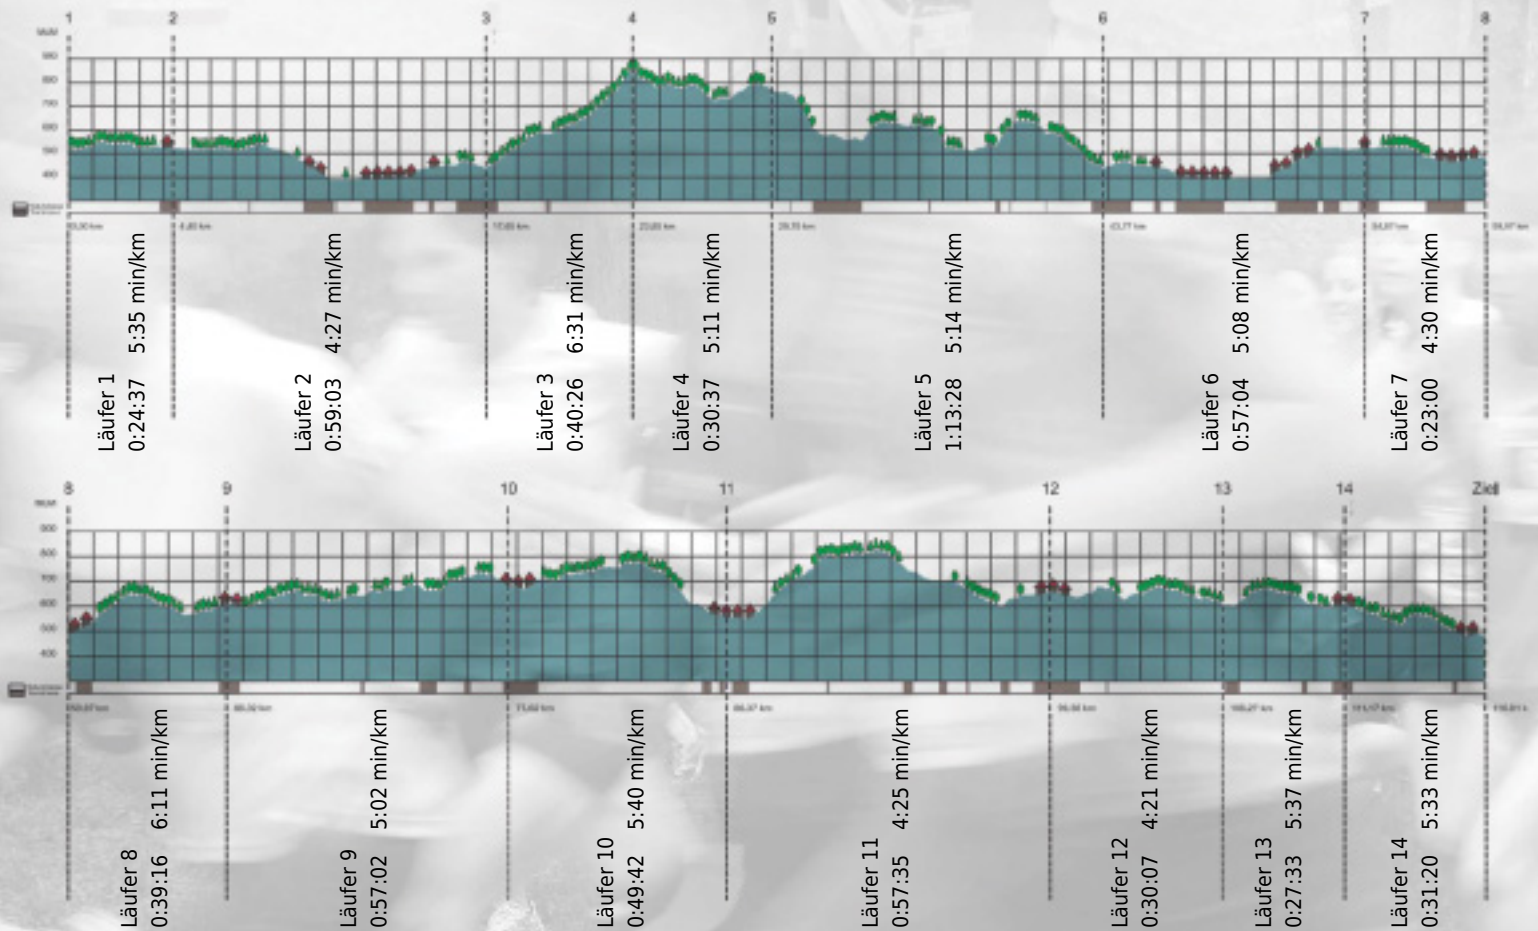

# URKUNDE

**Platz gesamt: 309**

**Platz Kategorie: 88**

## Sofa Hasis

**Kategorie: Langsame**

**Laufzeit: 10:00:50 h (- min/km / - km/h)**

Sponsoren

ALSTOM

NZZ

Partner

teEurope