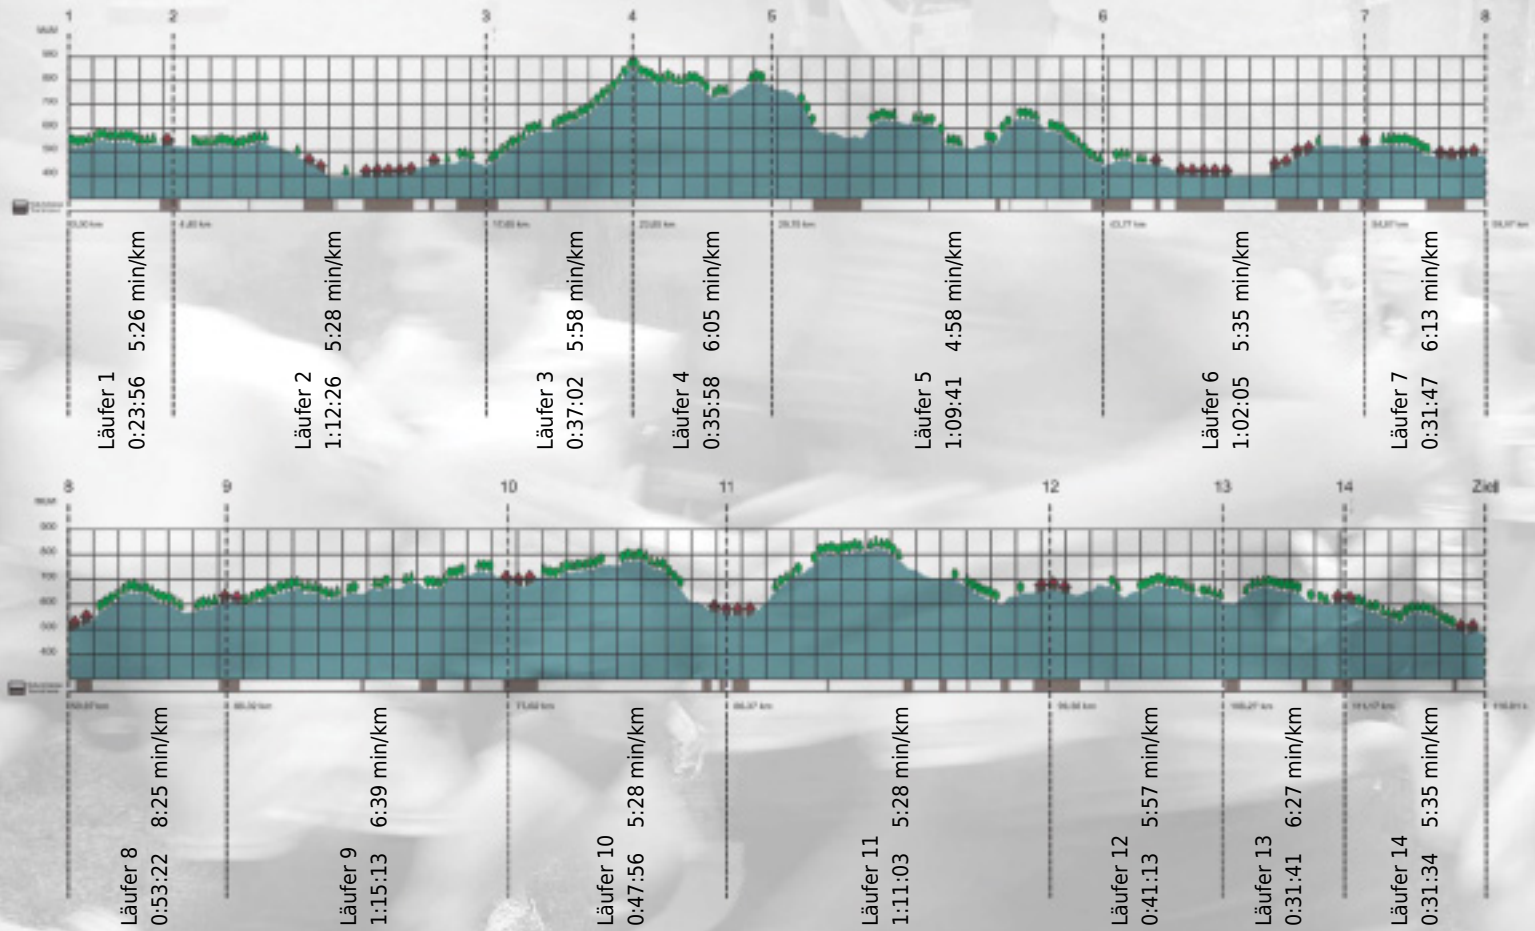

Stafette im
Grossraum
Zürich

GEDENKLAUF
WALTER HIEMEYER

URKUNDE

Platz gesamt: 739

Platz Kategorie: 436

SOLibera

Kategorie: Langsame

Laufzeit: 11:24:57 h (5:51 min/km / 10.16 km/h)