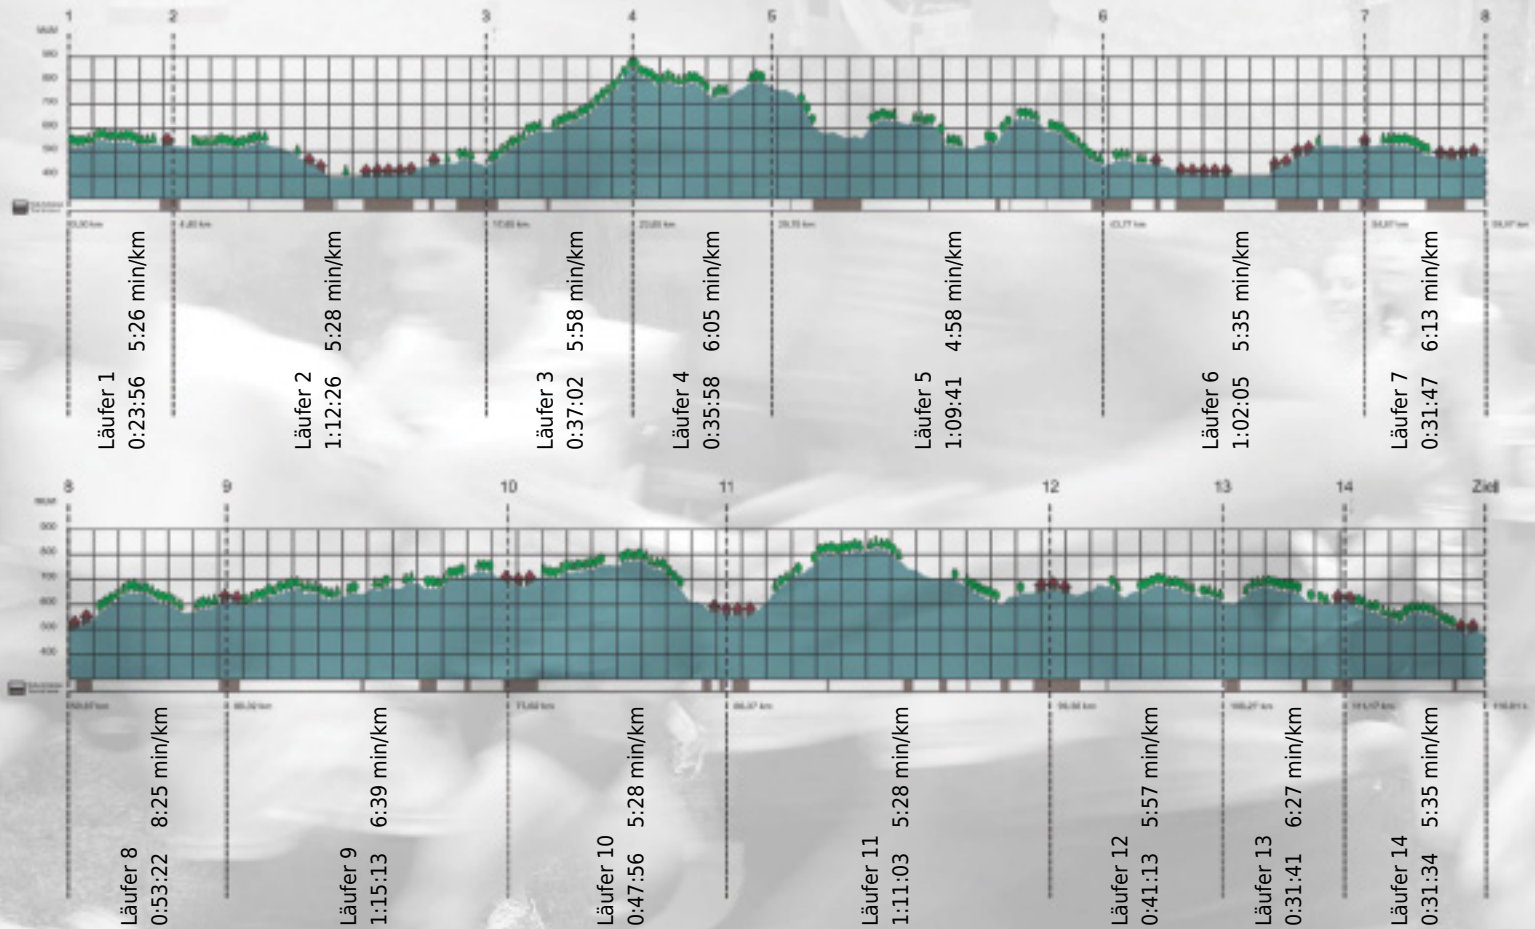

Stafette im
Grossraum
Zürich

GEDENKLAUF
WALTER HIEMEYER

URKUNDE

Platz gesamt: 739

Platz Kategorie: 436

SOLibera

Kategorie: Langsame

Laufzeit: 11:24:57 h (- min/km / - km/h)