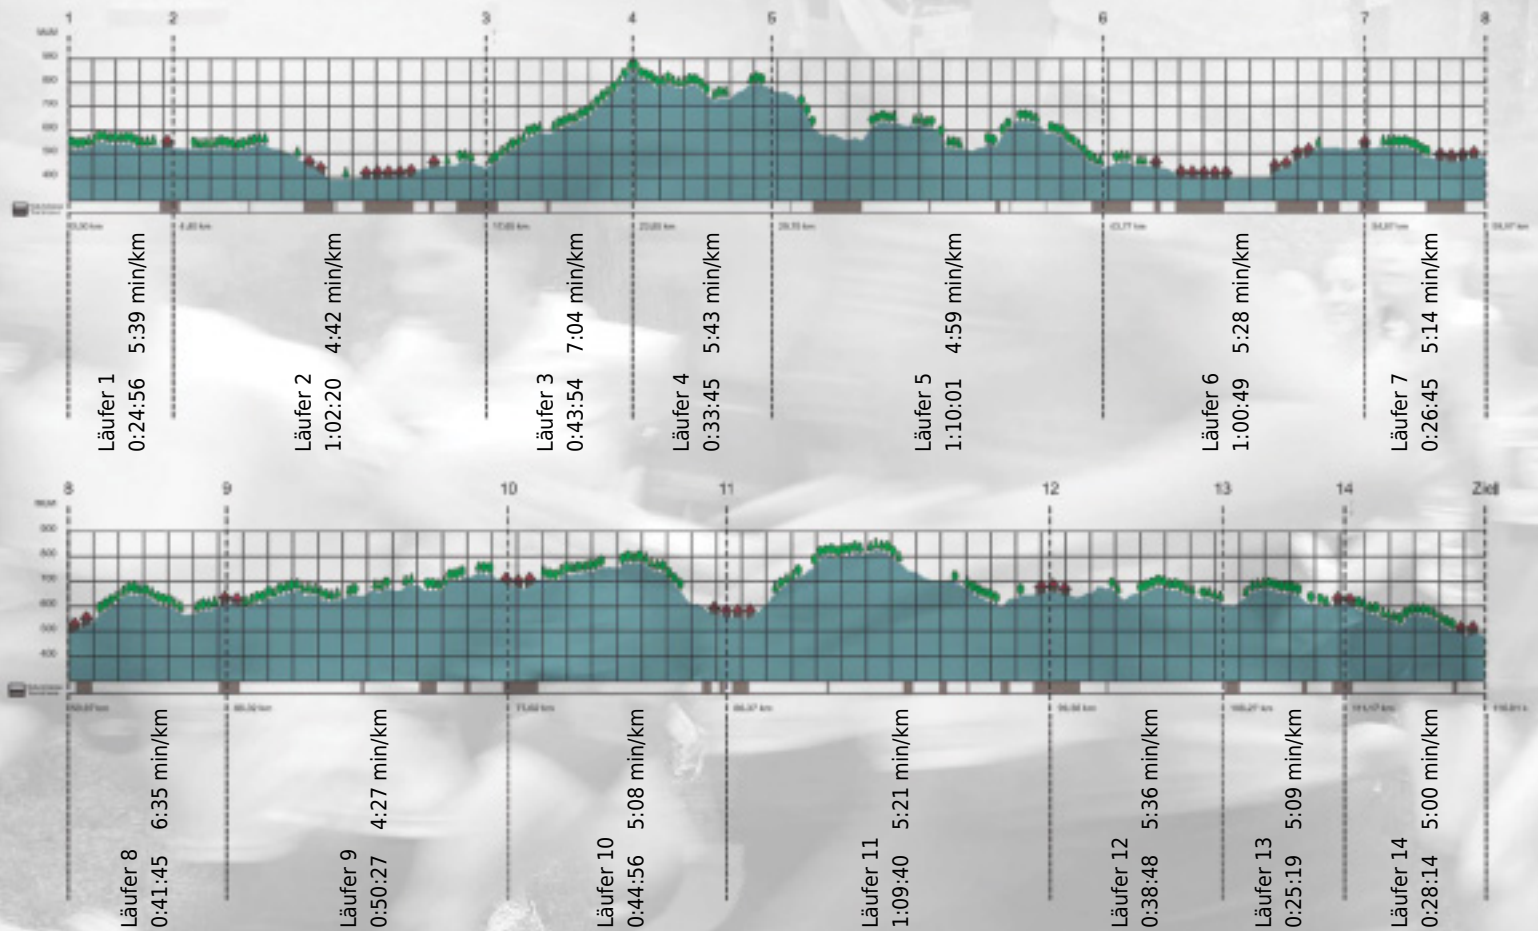

# URKUNDE

Platz gesamt: 449

Platz Kategorie: 181

## StafLETte

Kategorie: Langsame

Laufzeit: 10:21:39 h (5:19 min/km / 11.27 km/h)

Sponsoren

ALSTOM

NZZ

Partner